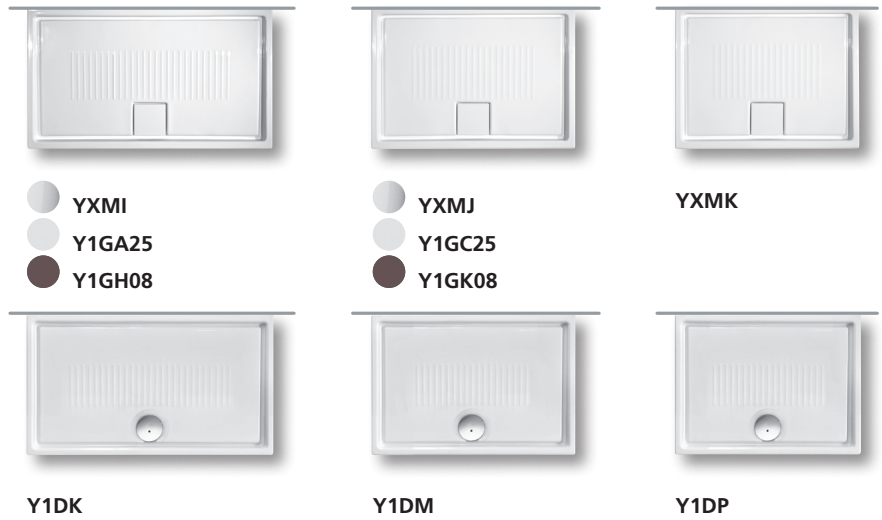

Duschwanne in Keramik mit 90 mm Ablauf, herausziehbar und von einfacher Handhabung. Quadratische oder Rund Auslauf- Abdeckung. Bodenebene Installation oder Aufsatz. Montage mit Ablauf in Wandgegenrichtung, nicht emailierte Seite dem Ablauf entgegengesetzt. Ablaufsiphon (Y1D5, Y1FG, Y1DV oder Y1E4) nicht inbegriffen.

Receveurs de douche en céramique avec tirette de 90 mm, bonde de vidage extractible et entretien facile. Couvercle carré ou tour. Pose au ras du sol ou avec bord apparent. Montage avec vidange côté mur, côté non émaillé opposé à la tirette. Bonde de vidage (Y1D5, Y1FG, Y1DV ou Y1E4) pas compris.

Ducha de cerámica con desagüe de 90 mm extraíble y de fácil mantenimiento. Cubredesagüe cuadrado o redondo. Instalación contra el pavimento o apoyado al mismo. Montaje con desagüe opuesto a la pared, lado no esmaltado opuesto al desagüe. Valvula de descarga (Y1D5, Y1FG, Y1DV o Y1E4) not inclusa.

Душевой поддон из керамики со съёмным легкоочищаемым сливом 90 мм. Квадратная или круглой крышка сливного отверстия. Встроенная установка или с опорой на пол. Монтаж со сливом дальше от стены, неэмалированная сторона должна быть противоположна сливному отверстию. Слив (Y1D5, Y1FG, Y1DV или Y1E4) не включены.

- BIANCO
  WHITE
- BIANCO MATT
  WHITE MATT
- ANTRACITE
  ANTHRACITE