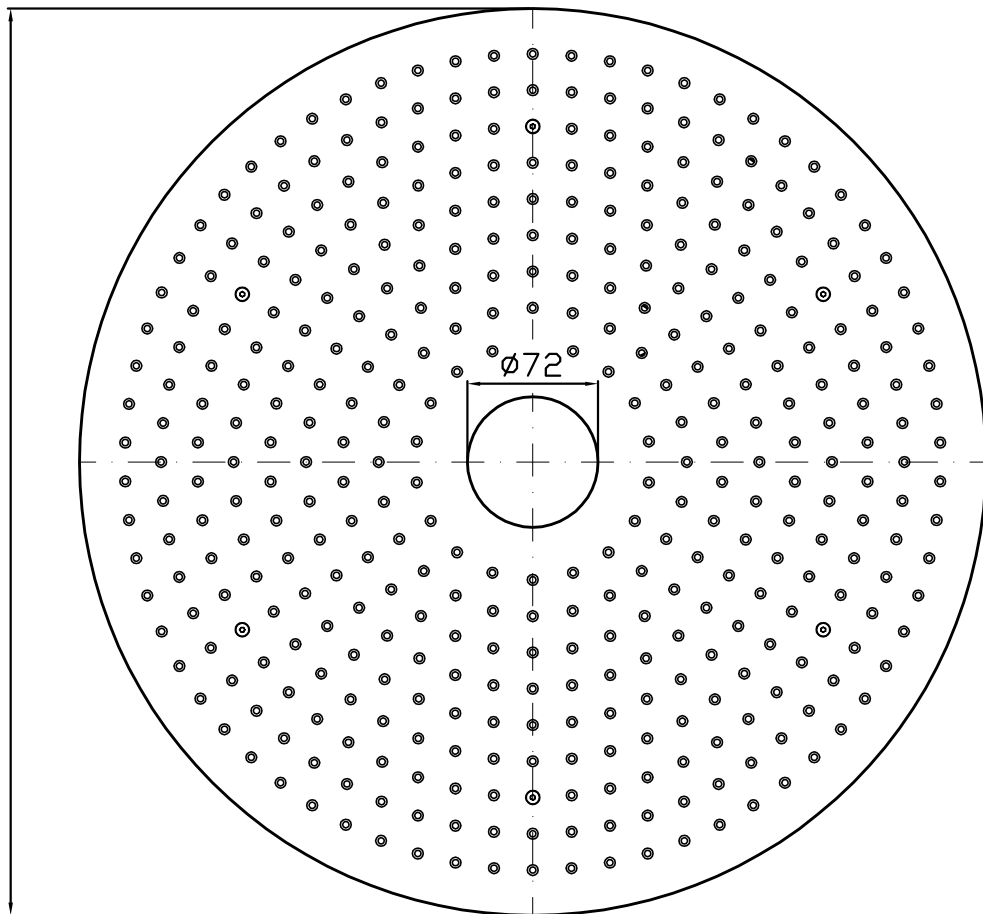

Ø500

MAX 720

<b>ZUCCHETTI</b>	Dis.n°	CP	Rev		
	RUBINETTERIA S.p.A.		Z94199	00	
<b>SOFFIONE TONDO CON LUCE</b>					
Cod.art.	----				
Scala	1:2	U.M.: mm	Disegnato	Verificato	Approvato
			Data	11/09/07	
			Firma	PIRALLI	
Le date e le firme compaiono solo sul disegno originale approvato					