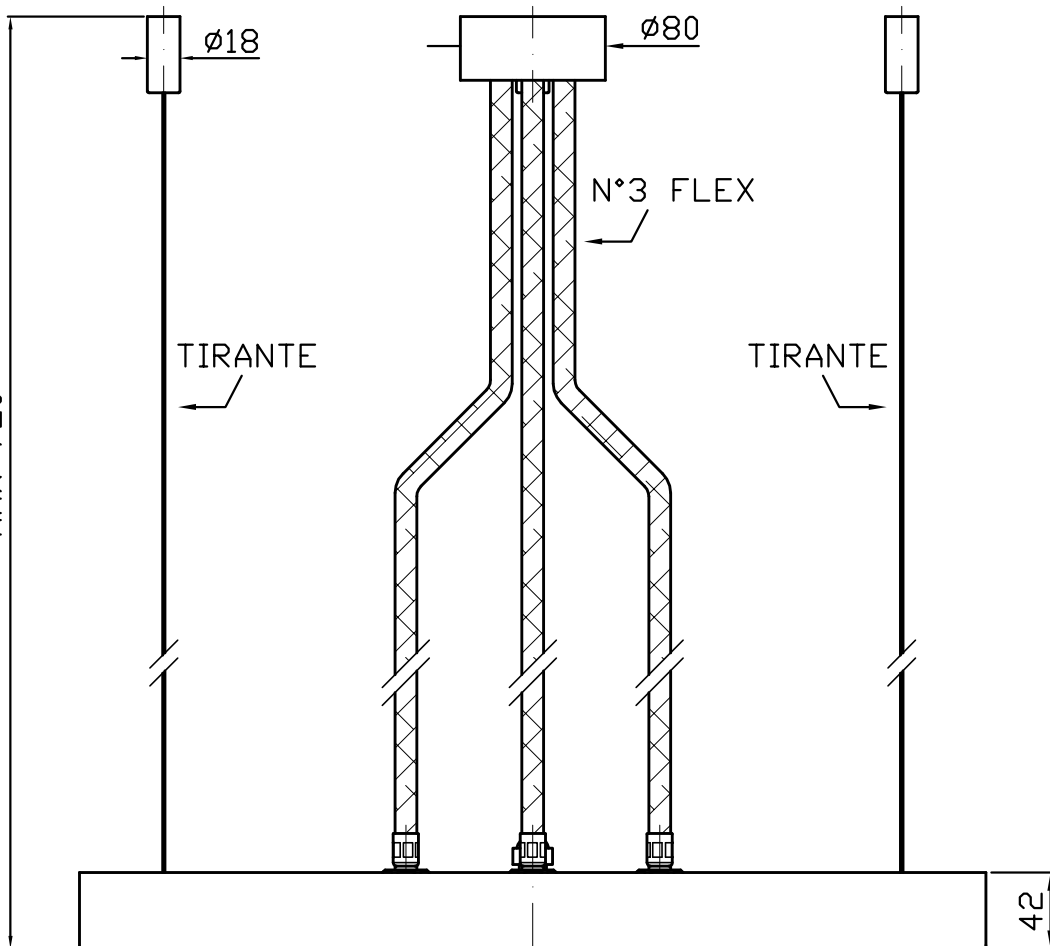

Ø500

MAX 720

<b>ZUCCHETTI</b>	Dis.n°	CP	Rev		
	RUBINETTERIA S.p.A.		Z94199	00	
<b>SOFFIONE TONDO CON LUCE</b>					
Cod.art.	----				
Scala	1:2	U.M.: mm	Disegnato	Verificato	Approvato
			Data	11/09/07	
			Firma	PIRALLI	
Le date e le firme compaiono solo sul disegno originale approvato					