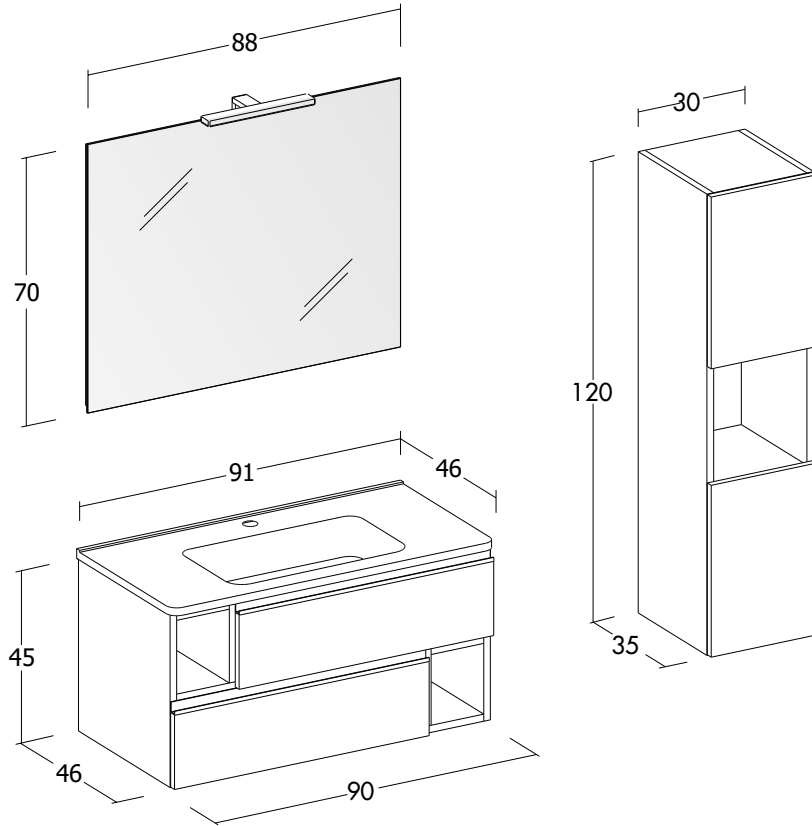

STABILIMENTO PRODUTTIVO
Via Alfredo Fieramonti (Zona Industriale)
04012 Cisterna di Latina (LT)
Tel: +39.06.9680943
Fax: +39.06.9680948
Web: www.legnobagno.it
Email: info@legnobagno.it

CITY-01
Express

SCHEDA TECNICA
TECHNICAL SHEET