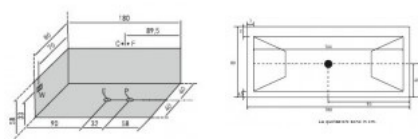

ACCESSORI

Accessori aggiuntivi

Poggia testa per modello Iris	160,00 €
Rubinetteria bordo vasca	500,00 €