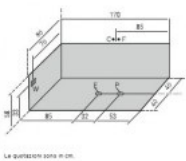

ACCESSORI

Accessori aggiuntivi

Rubinetteria bordo vasca	500,00 €

Pannelli multifunzione