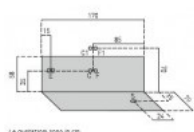

TOKAIDO

CATEGORIA: Vasche

DIMENSIONI: 170 x 70 x h58 cm

ISTRUZIONI D'INSTALLAZIONE

LEGENDA:

C allaccio acqua calda
F allaccio acqua fredda
E punto uscita alimentazione elettrica
S scarico

VARIANTI

Vasca semplice

Da incasso	176,00 €
Con pannello frontale	600,00 €
Con pannello frontale e laterale	650,00 €
Con pannello frontale e due laterali	700,00 €

Vasca con idromassaggio e 6 bocchette

Con pannello frontale	1350,00 €
Con pannello frontale e laterale	1400,00 €
Con pannello frontale e due laterali	1450,00 €