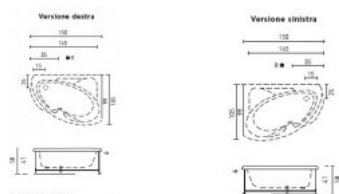

## MIXER

**CATEGORIA:** Vasche

**DIMENSIONI:** 150 x 100 x h58 cm

### ISTRUZIONI D'INSTALLAZIONE

LEGENDA:

C allaccio acqua calda

F allaccio acqua fredda

E punto uscita alimentazione elettrica

S scarico

R rubinetteria a muro

### VARIANTI

Vasca semplice

Da incasso	280,00 €
Con telaio e pannello	780,00 €

Vasca con idromassaggio e 6 bocchette

Con telaio e idromassaggio	1600,00 €
Con idromassaggio e pannello	1700,00 €