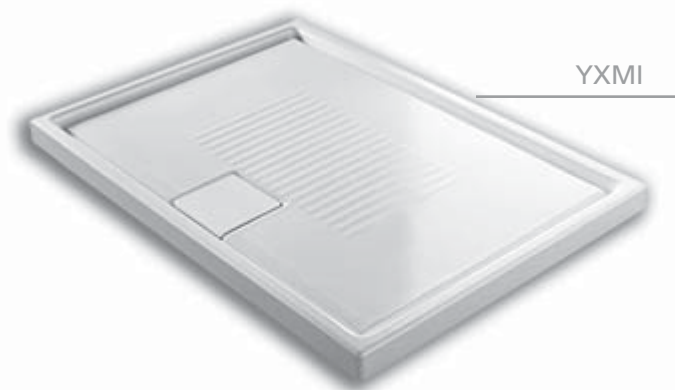

LIF.ST showertrays CERAMIC

120x70 piatto doccia rettangolare
rectangular shower tray

Piatto doccia in ceramica. Foro di scarico diam. 90 mm.

Piletta completa da 90mm con coperchio quadrato bianco (YXEV) da ordinare separatamente.

Ceramic shower tray. Outlet diam. 90mm.

Complete siphon drainage 90mm with square white cover (YXEV) to be ordered separately.

1200x700x60h mm • 43 kg