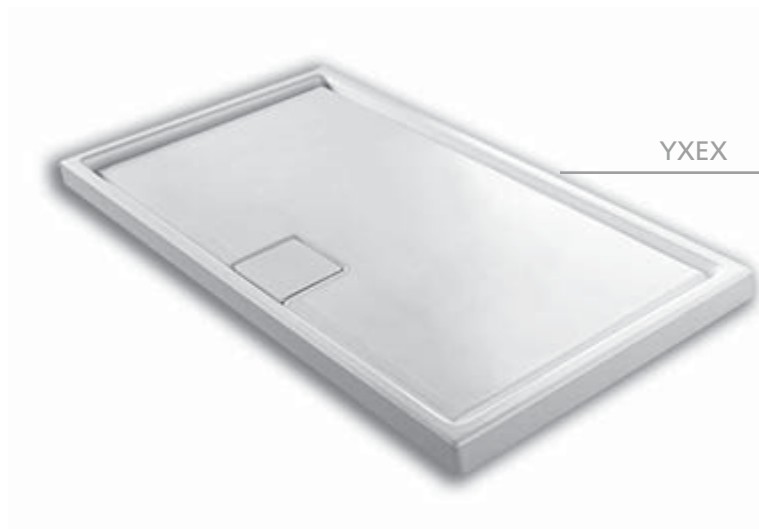

LIF.ST showertrays HEAVYCRIL

160x80 piatto doccia rettangolare
rectangular shower tray

Piatto doccia in Heavycril. Foro di scarico diam.90 mm.

Piletta completa da 90mm con coperchio quadrato bianco (YXEV) da ordinare separatamente.

Shower tray in Heavycril. Outlet diam. 90mm.

Complete siphon drainage 90mm with square white cover (YXEV) to be ordered separately.

1600x800x45h mm • 73 kg