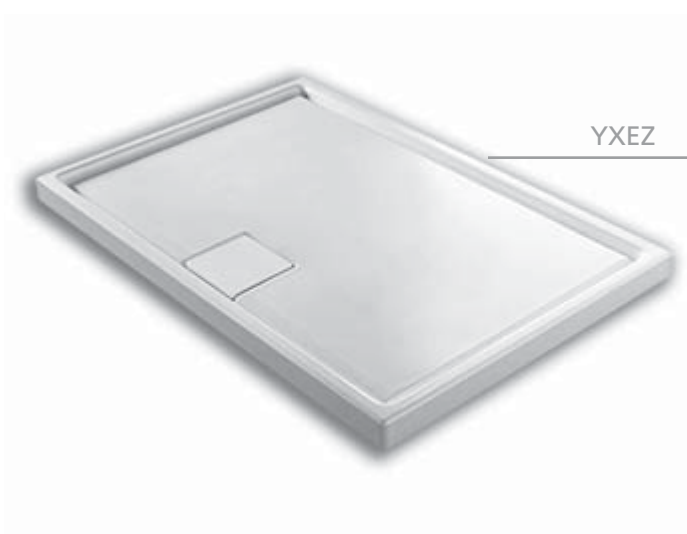

LIF.ST showertrays HEAVYCRIL

140x80 piatto doccia rettangolare
rectangular shower tray

Piatto doccia in Heavycril. Foro di scarico diam.90 mm.

Piletta completa da 90mm con coperchio quadrato bianco (YXEV) da ordinare separatamente.

Shower tray in Heavycril. Outlet diam. 90mm.

Complete siphon drainage 90mm with square white cover (YXEV) to be ordered separately.

1400x800x45h mm • 69 kg