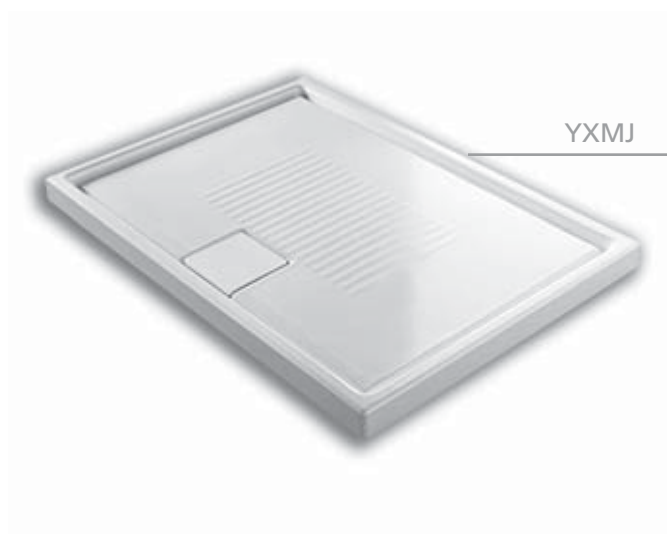

LIF.ST showertrays CERAMIC

100x70 piatto doccia rettangolare
rectangular shower tray

Piatto doccia in ceramica. Foro di scarico diam. 90 mm.

Piletta completa da 90mm con coperchio quadrato bianco (YXEV) da ordinare separatamente.

Ceramic shower tray. Outlet diam. 90mm.

Complete siphon drainage 90mm with square white cover (YXEV) to be ordered separately.

1000x700x60h mm