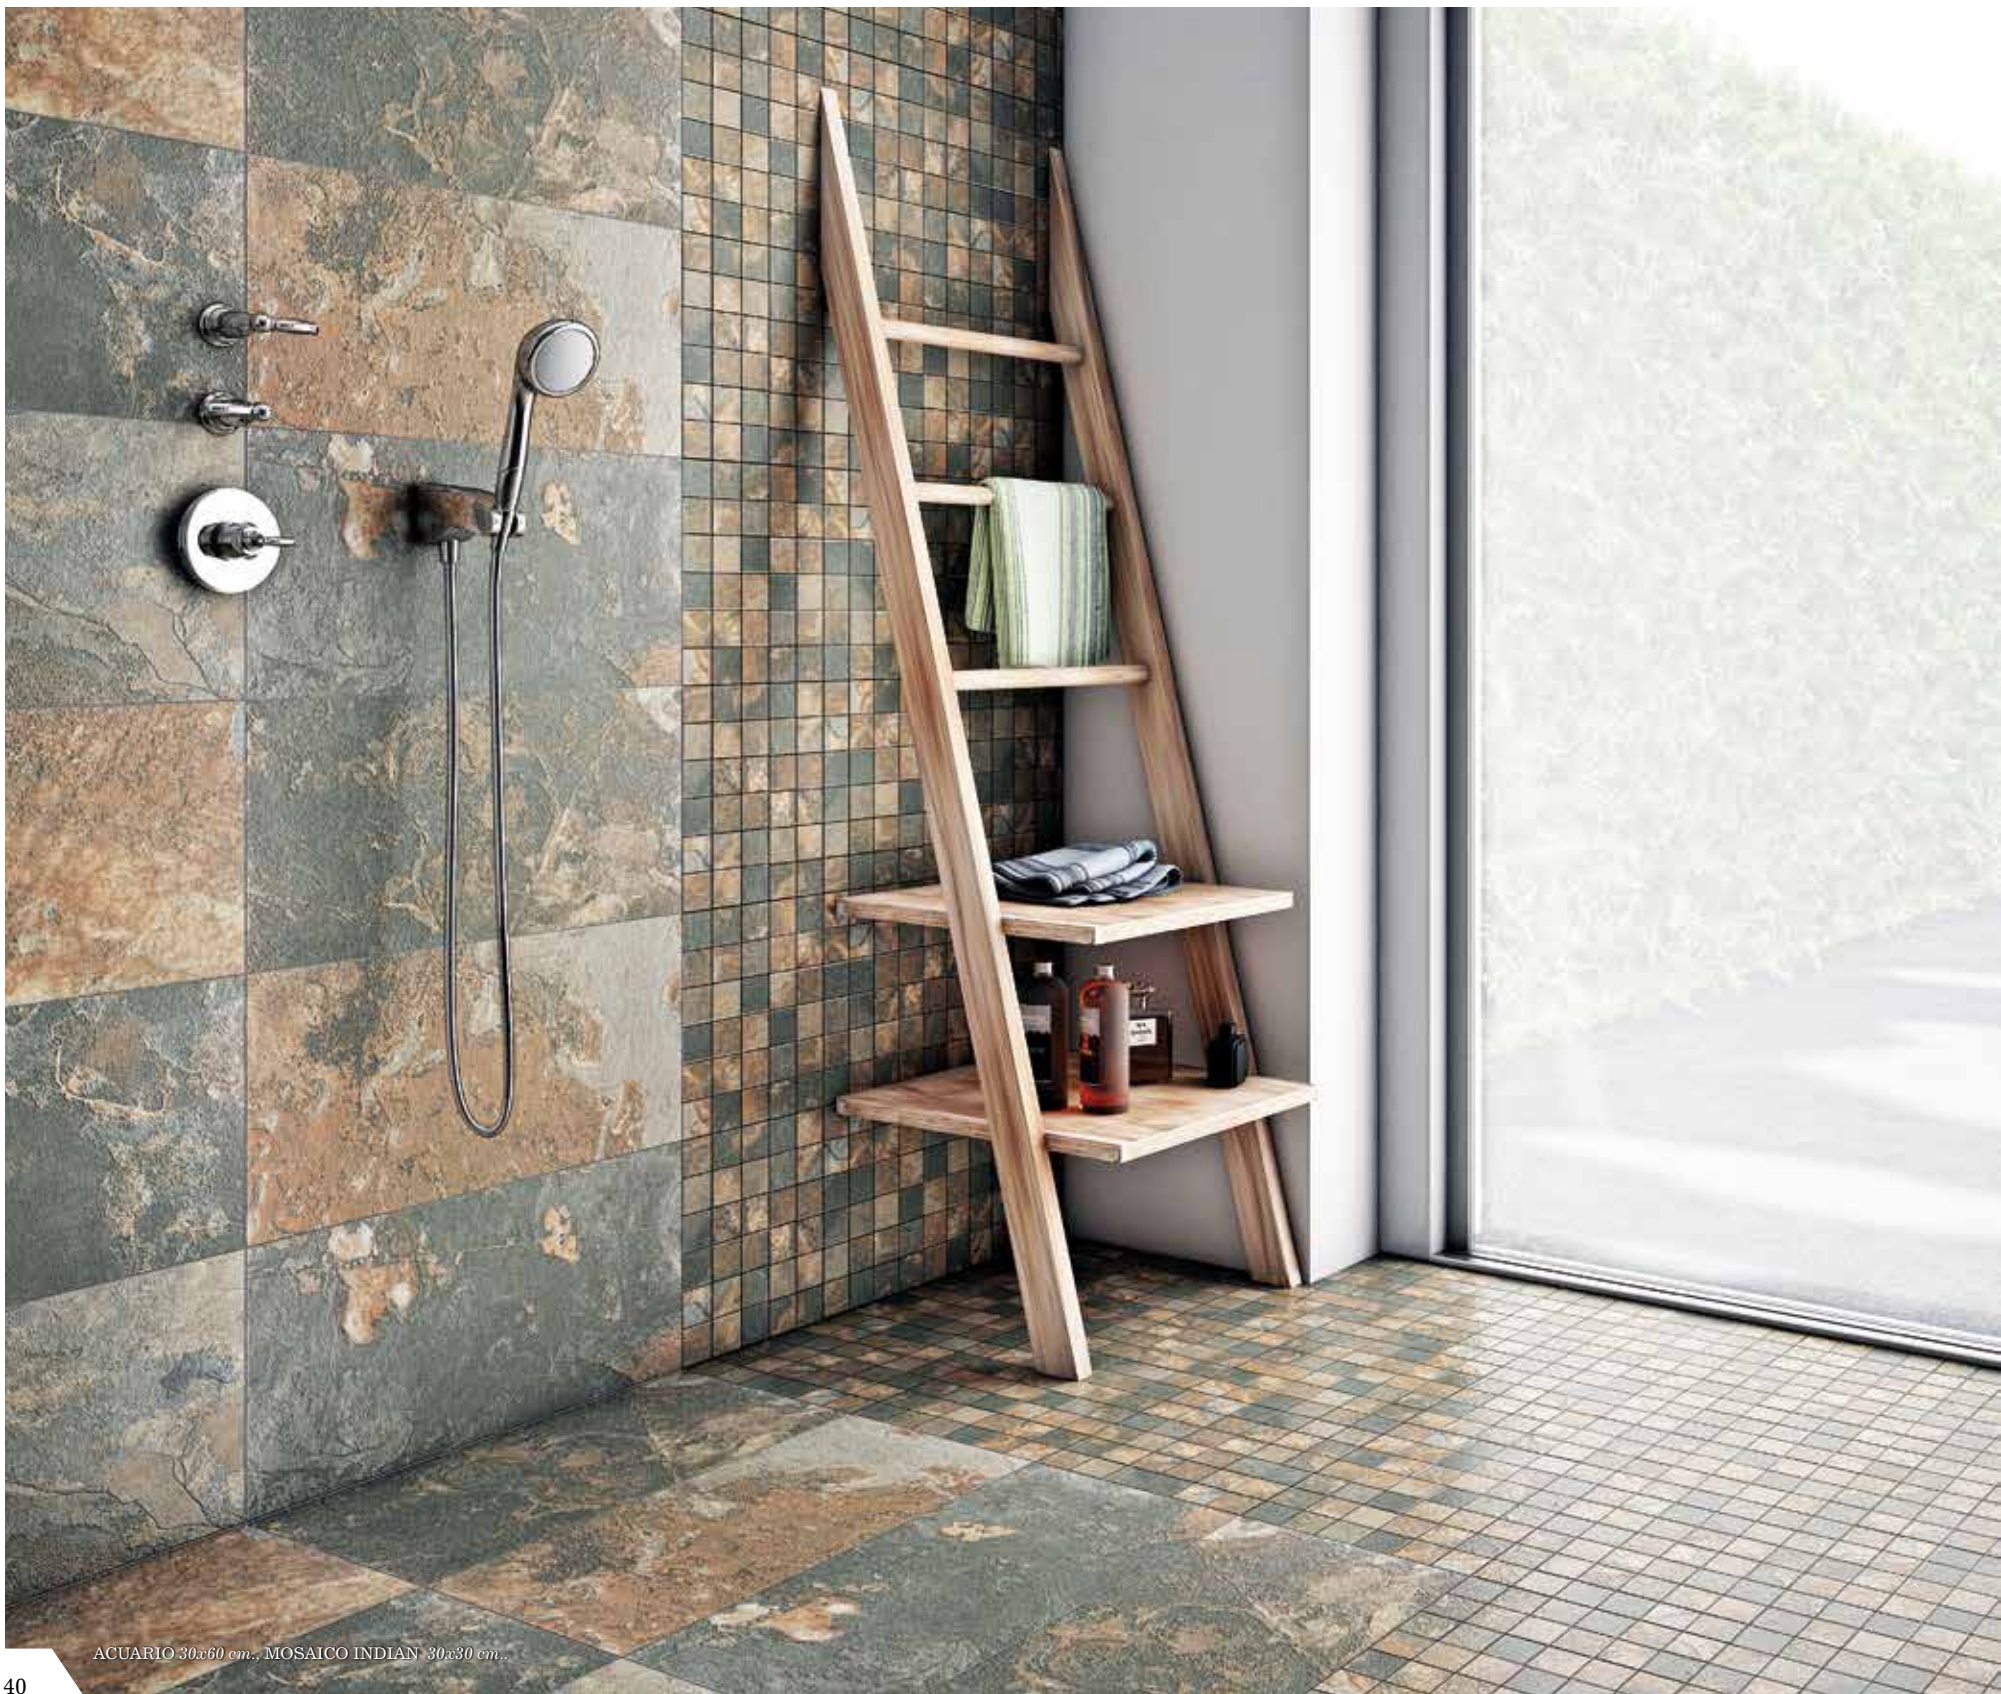

# 30x60 ACUARIO

FORMATO SIZE	PIEZAS/CAJA PIECES/BOX	M <sup>2</sup> /CAJA SQM/BOX	KG/CAJA KG/BOX	CAJAS/PALET BOXES/PALLET	M <sup>2</sup> /PALET SQM/PALLET	KG/PALET KG/PALLET
30x60	6	1,08	23,89	60	64,8	1.434
30x30 Mosaico	9	-	-	-	-	-
8x30 Rodapié / Skirting	30	9 ml.	16	72	-	-

ACUARIO 30x60 cm., MOSAICO INDIAN 30x30 cm.

ACUARIO S015 30x60 cm.

MOSAICO INDIAN P022 30x30 cm.

ACUARIO 30x60 cm.

Rodapié Romo Pintado  
Painted Blunt edge Skirting  
P016 8x30 cm.

Zanquín Derecho/Izquierdo  
Left Right Skirting  
P031