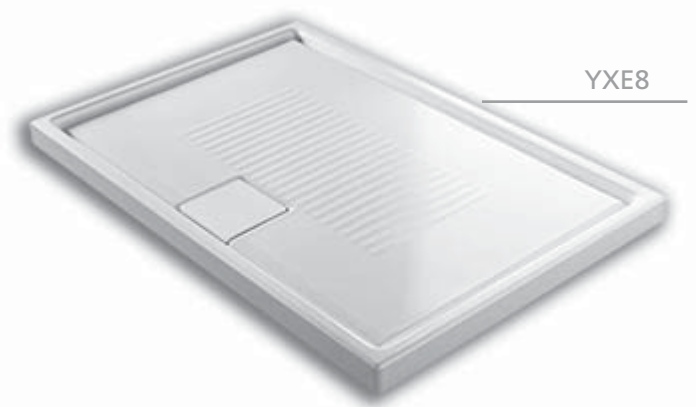

LIF.ST showertrays CERAMIC

120x80 piatto doccia rettangolare
rectangular shower tray

Piatto doccia in ceramica. Foro di scarico diam.90 mm.

Piletta completa da 90mm con coperchio quadrato bianco (YXEV) da ordinare separatamente.

Ceramic shower tray. Outlet diam. 90mm.

Complete siphon drainage 90mm with square white cover (YXEV) to be ordered separately.

1200x800x60h mm • 57 kg