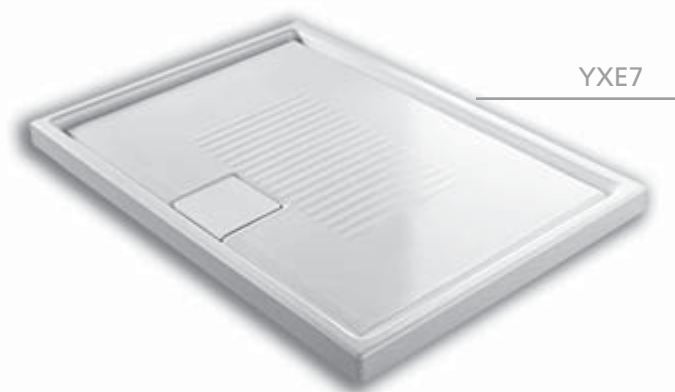

LIF.ST showertrays CERAMIC

100x80 piatto doccia rettangolare
rectangular shower tray

Piatto doccia in ceramica. Foro di scarico diam.90 mm.

Piletta completa da 90mm con coperchio quadrato bianco (YXEV) da ordinare separatamente.

Ceramic shower tray. Outlet diam. 90mm.

Complete siphon drainage 90mm with square white cover (YXEV) to be ordered separately.

1000x800x60h mm • 46 kg