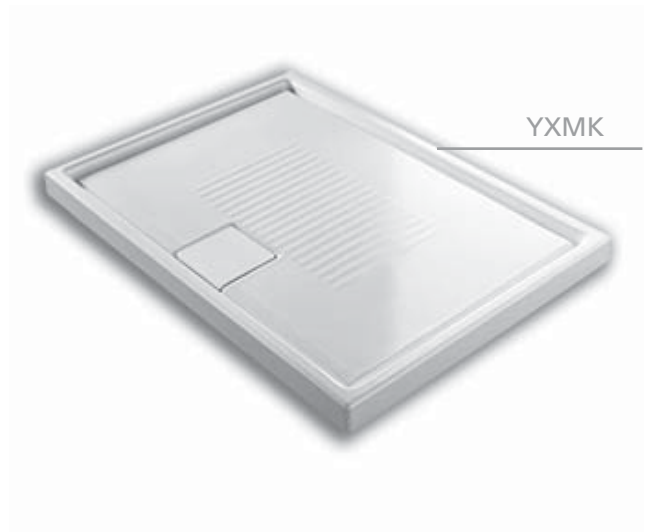

LIF.ST showertrays CERAMIC

90x70 piatto doccia rettangolare
rectangular shower tray

Piatto doccia in ceramica. Foro di scarico diam. 90 mm.

Piletta completa da 90mm con coperchio quadrato bianco (YXEV) da ordinare separatamente.

Ceramic shower tray. Outlet diam. 90mm.

Complete siphon drainage 90mm with square white cover (YXEV) to be ordered separately.

900x700x60h mm