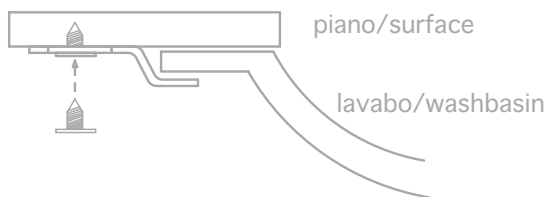

# INCASSO / BUILT IN

lavabo CATERINE ad incasso sottopiano  
CATERINE undercounter washbasin

vite di fissaggio (NON fornita da Hatria)  
fixing screw (NOT supplied by Hatria)

Y651

Lavabo da incasso sottopiano. Senza fori rubinetteria sul lavabo.  
Installazione sotto il piano del mobile. Dima di taglio inclusa nella scatola.  
Undercounter washbasin. Without faucet holes on the washbasin.  
To be installed under the vanity units. Scheme for surface installation is included in the box.

570x425 mm • 11 kg