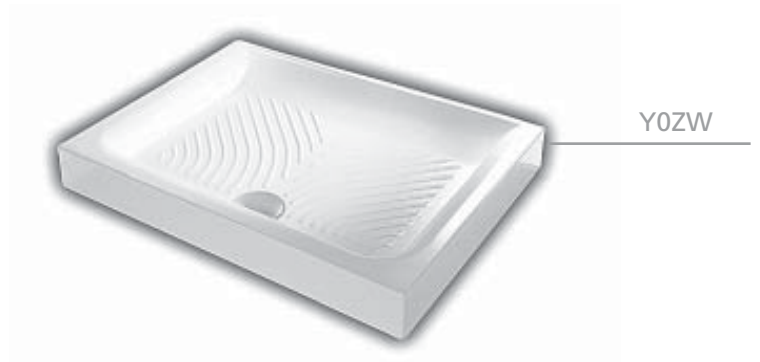

DROP

120x70 piatto doccia rettangolare
rectangular shower tray

Piatto doccia in ceramica. Foro di scarico diam.90 mm.

Piletta completa da 90mm con coperchio cromato (Y0GY) da ordinare separatamente.

Ceramic shower tray. Outlet diam. 90mm.

Complete siphon drainage 90mm with chromate cover (Y0GY) to be ordered separately.

1200x700 mm • 53 kg