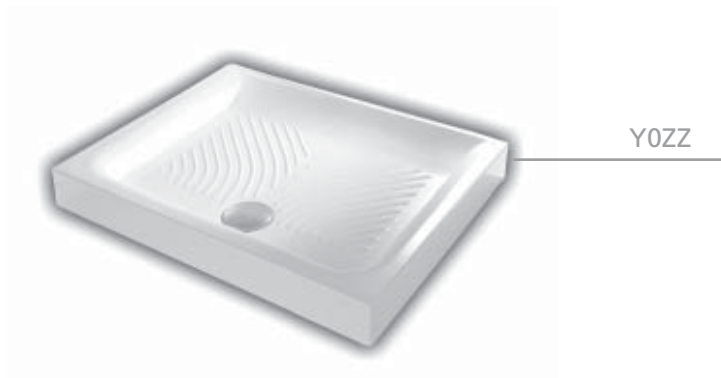

DROP

100x80 piatto doccia rettangolare
rectangular shower tray

Piatto doccia in ceramica. Foro di scarico diam.90 mm.

Piletta completa da 90mm con coperchio cromato (Y0GY) da ordinare separatamente.

Ceramic shower tray. Outlet diam. 90mm.

Complete siphon drainage 90mm with chromate cover (Y0GY) to be ordered separately.

1000x800 mm • 51 kg