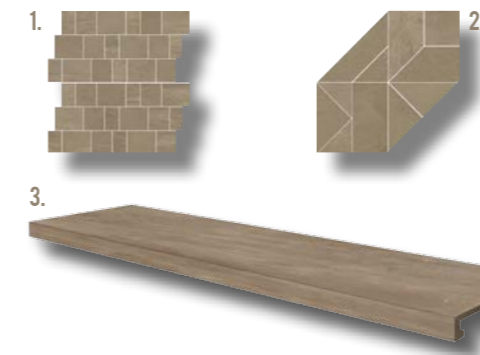

1. MOSAICO MURETTO 40x40
2. MOSAICO ESAGONI 40x40
3. GRADONE 4x32x80

EN 14411/G Bla GL						
FORMATO SIZE	PZ/SCAT. PCS/BOX	MQ/SCAT. SQM/BOXT	KG/SCAT. KG/BOX	SCAT./PAL BOX/PAL	MQ/PAL SQM/PAL	KG/PAL
PAVIMENTO 80x180 (32"x72")	2	2,880	70,00	18	51,84	1260,00
PAVIMENTO 80x80 (32"x32")	2	1,280	28,00	35	44,80	980,00
PAVIMENTO 26,5x180 (10 1/2"x72")	3	1,431	34,44	36	51,51	1240,00
PAVIMENTO 40x80 (16"x32")	3	0,960	21,48	27	25,92	580,00
MOSAICI 40x40	4	0,624	13,00	-	-	-
BATTISCOPA 8x80	10	8,00 ml	15,00	-	-	-
GRADONE 4x32x80	2	1,60 ml	10,00	-	-	-
PROFILI METALLO 0,5x60 - 1x60	6	3,60 ml	2,10	-	-	-
PROFILI METALLO 0,5x80 - 1x80	6	4,80 ml	0,60	-	-	-