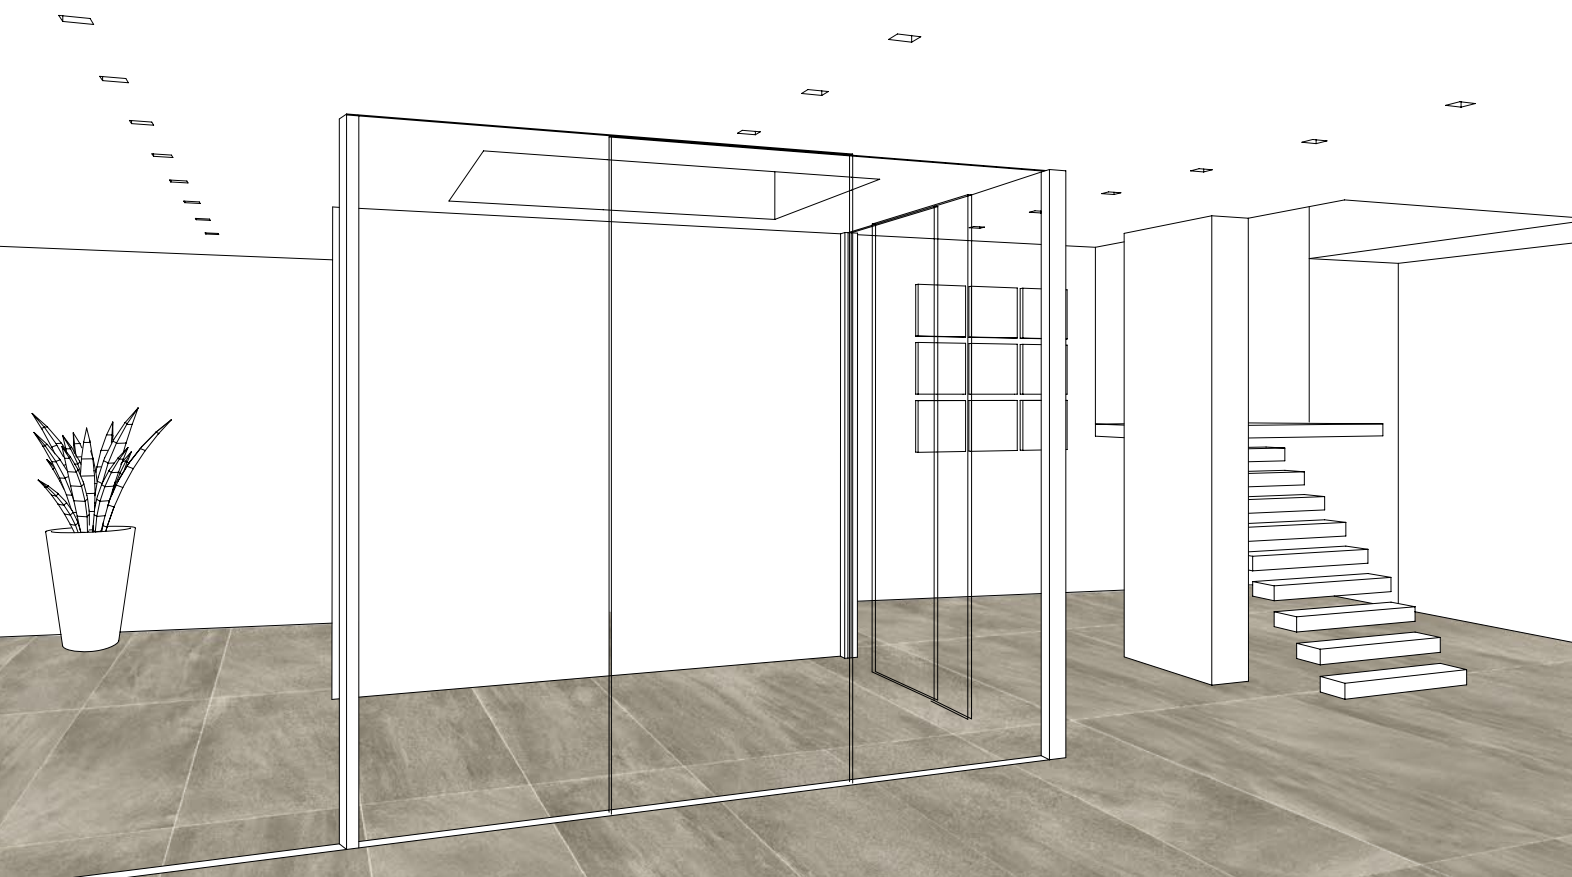

CONCEPT
STONE

INDEX

CONCEPT STONE

LA COLLEZIONE CONCEPT STONE NASCE DA UN'IDEA. ISPIRATASI ALLA PREGIATA PIETRA DI VESALE, LA REINTERPRETA ATTRAVERSO UN ACCURATO LAVORO DI DESIGN CHE ARMONIZZA LE NUMEROSE TONALITÀ CROMATICHE DELLA MATERIA. UNA PERFETTA SINTESI DEL CARATTERE DI UNA DELLE PIETRE PIÙ APPREZZATA NEL CORSO DEI SECOLI. CALDA E RESISTENTE, DALLE SFUMATURE IMPREVEDIBILI ED ESPRESSIVE, NATA NEL CUORE DELL'APPENNINO EMILIANO.