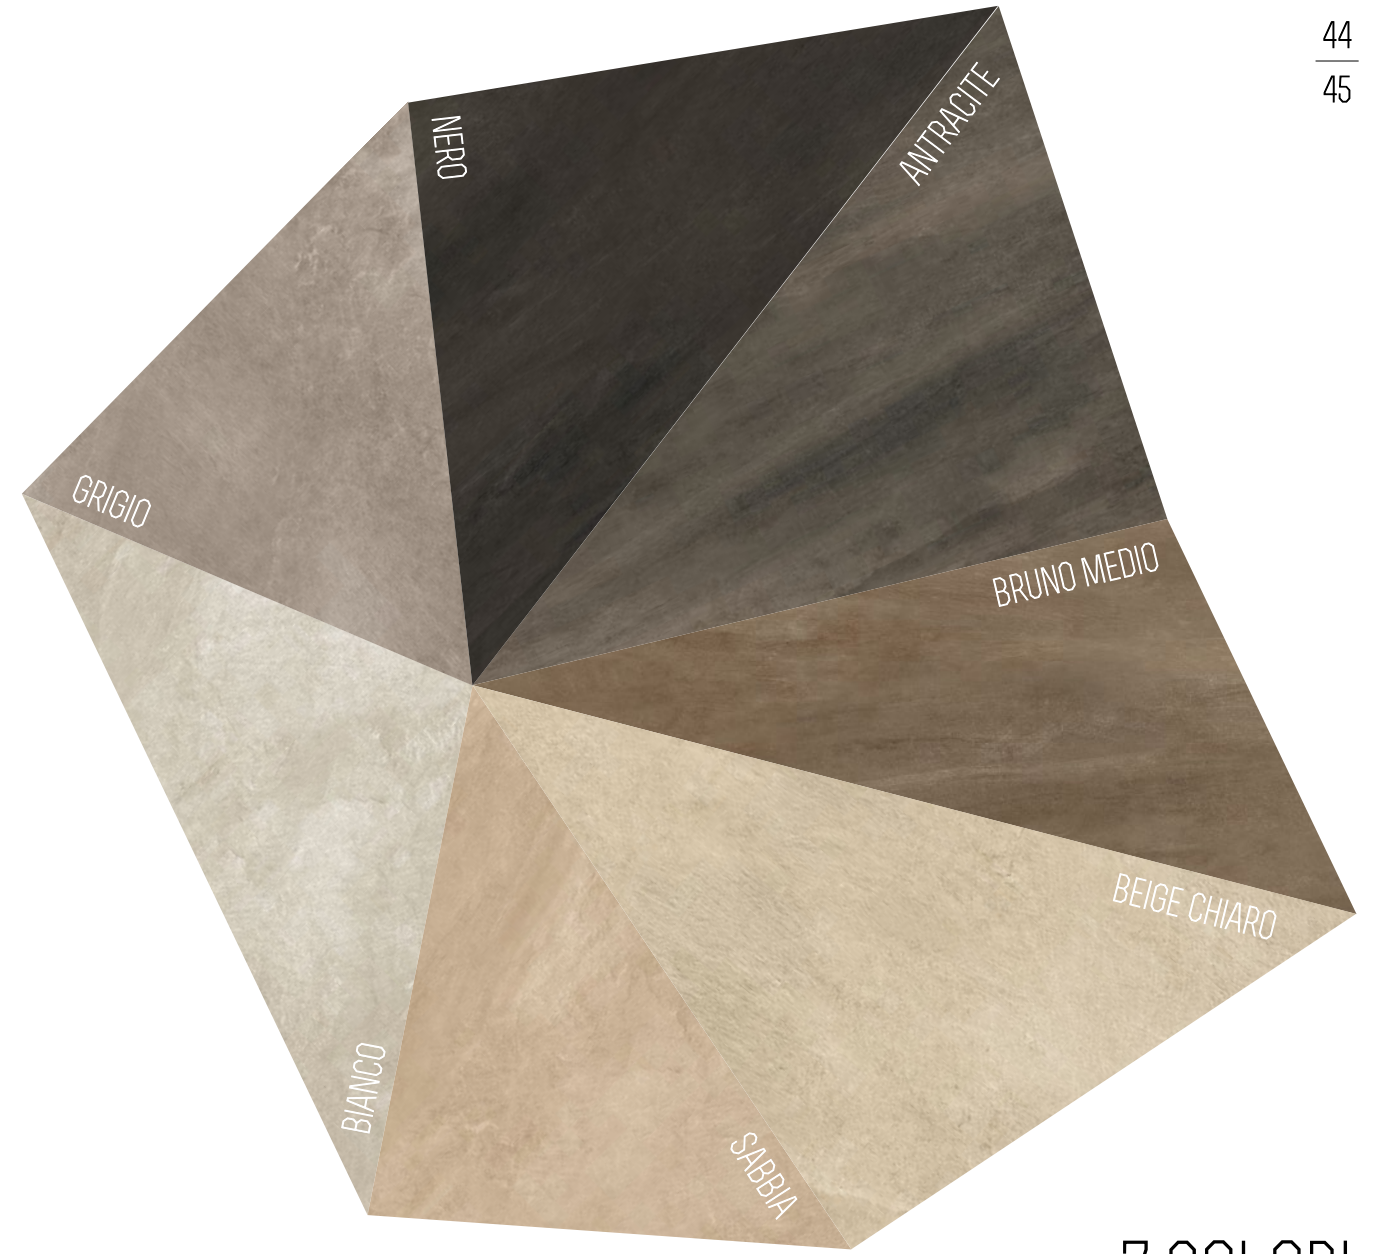

7 COLORI

7 COLOURS . 7 COULEURS . 7 FARBEN . 7 COLORES . 7 ЦВЕТОВ . 7 颜色