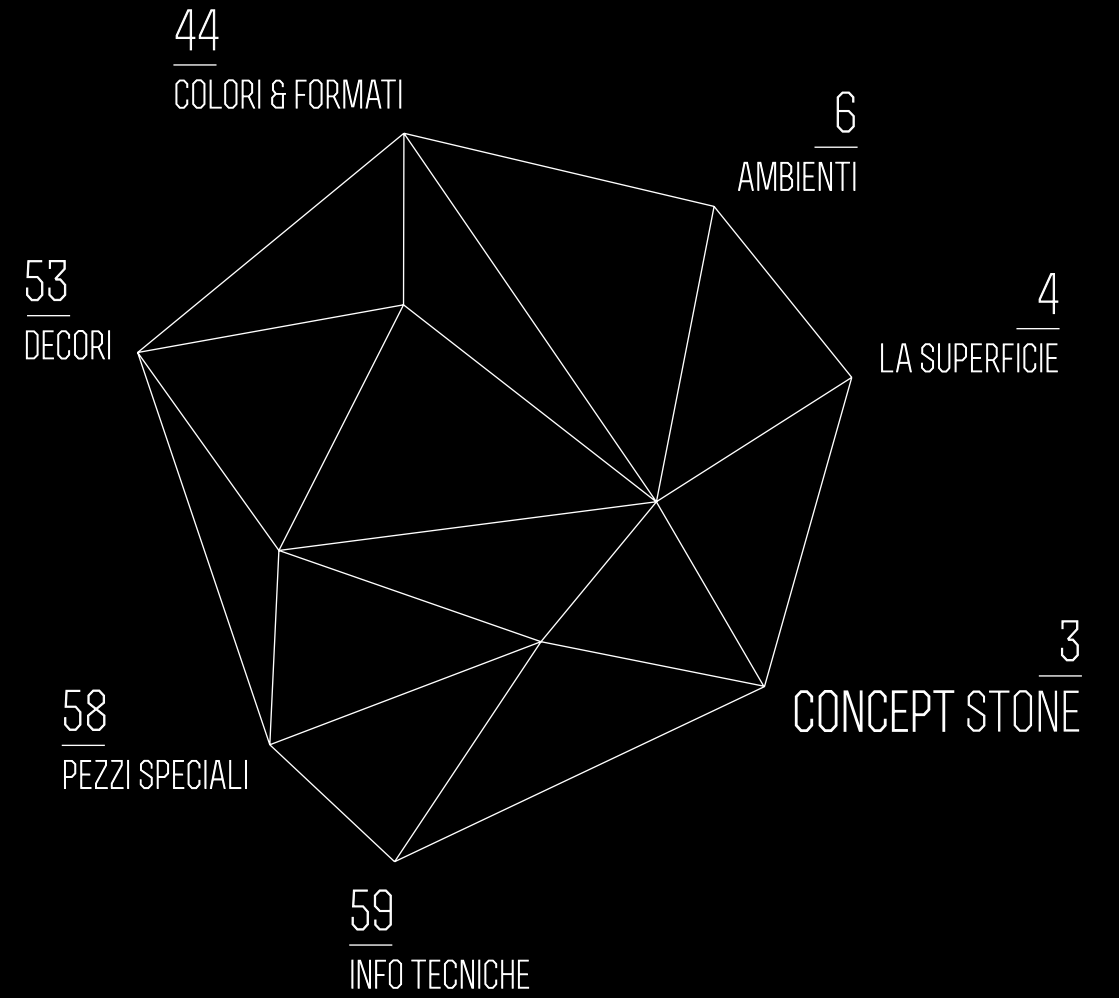

CONCEPT
STONE

INDEX

CONCEPT STONE

LA COLLEZIONE CONCEPT STONE NASCE DA UN'IDEA. ISPIRATASI ALLA PREGIATA PIETRA DI VESALE, LA REINTERPRETA ATTRAVERSO UN ACCURATO LAVORO DI DESIGN CHE ARMONIZZA LE NUMEROSE TONALITÀ CROMATICHE DELLA MATERIA. UNA PERFETTA SINTESI DEL CARATTERE DI UNA DELLE PIETRE PIÙ APPREZZATA NEL CORSO DEI SECOLI. CALDA E RESISTENTE, DALLE SFUMATURE IMPREVEDIBILI ED ESPRESSIVE, NATA NEL CUORE DELL'APPENNINO EMILIANO.