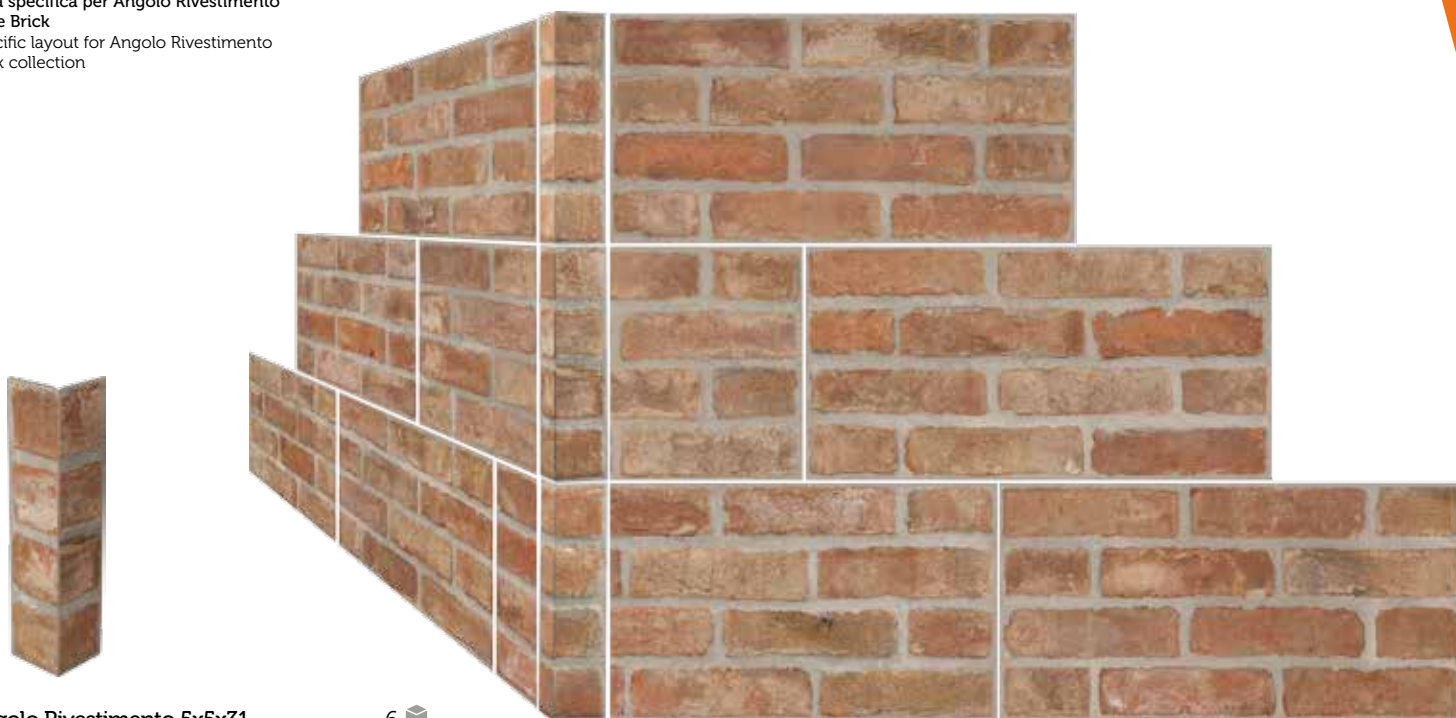

Posa specifica per Angolo Rivestimento
Serie Brick
Specific layout for Angolo Rivestimento
brick collection