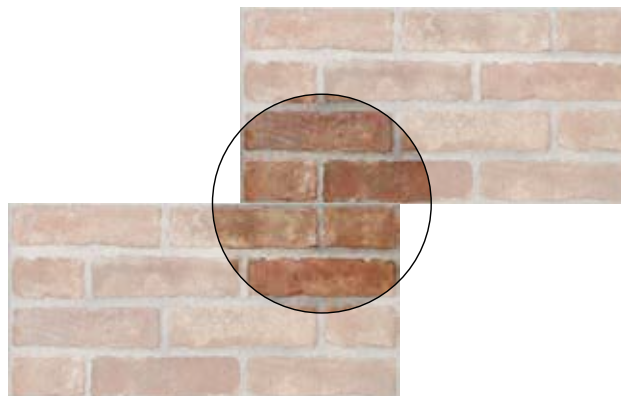

pesi e misure / weight and sizes / poids et mesures / gewichte und verpackungen

dimensioni sizes dimensions abmessungen	spessore thickness épaisseur stärke	pz/collo pcs/box pc/boite stk/ktn	mq/collo sqm/box m/boite qm/ktn	kg/collo kg/box kg/boite kg/ktn	colli/europal box/europal boites/europal ktn/europal	mq/europal sqm/europal m/europal qm/europal	kg/europal kg/europal kg/europal kg/europal
Fondo 31x62	9 mm	7	1,35	25,00	60	81,00	1520,00
Fondo 31x62 Red	9 mm	7	1,35	25,00	40	54,00	1020,00