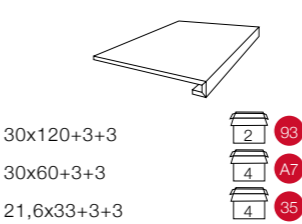

GRADONE: CR + COD.