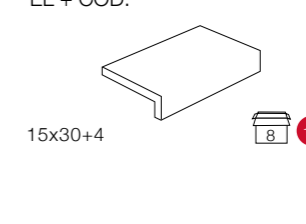

Pezzi Speciali / Trim Pieces

BATTISCOPIA: SBT + COD.

GRADONE: CR + COD.

ELEMENTO L MONOLITICO:
EL + COD.

ANGOLO GRADONE:
ACR + COD.

Thickness

8,6x26,2:	9mm
30x60:	9,5mm
30x120 - 60x120	
60x60 - 45x90	10 mm

P.E.I.:

IRON	V	WHITE	V
TAUPE	IV	BEIGE	V
BLACK	IV	GREY	V

R11

IMBALLI / Packaging

Scatola	Boxes	Kartons	Boites
F.to	Pz	m ²	Kg
60x120	2	1,44	34,56
30x120	3	1,08	24,7
45x90	3	1,22	28,2
60x60	3	1,08	23
30x60	6	1,08	22,2
21,6x43,5	14	1,31	25
21,6x21,6	28	1,31	25
8,6x26,2	21	0,47	8,66