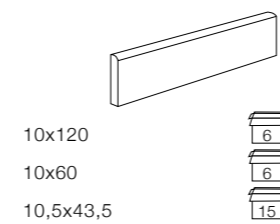

Pezzi Speciali / Trim Pieces

BATTISCOPIA: SBT + COD.