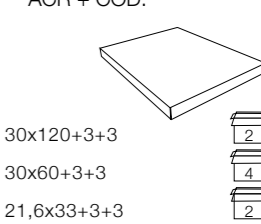

ANGOLO GRADONE:
ACR + COD.