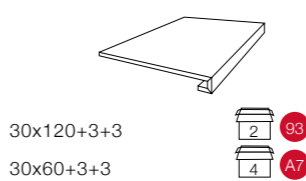

A8
42

Caratteristiche Tecniche

Technical Characteristics / Caracteristiques Techniques / Technische Eigenschaften

Pezzi Speciali / Trim Pieces

BATTISCOPA: SBT + COD.

GRADONE: CR + COD.

ANGOLO GRADONE:
ACR + COD.