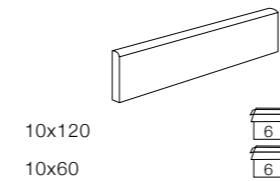

A8
42

Caratteristiche Tecniche

Technical Characteristics / Caracteristiques Techniques / Technische Eigenschaften

Pezzi Speciali / Trim Pieces

BATTISCOPA: SBT + COD.

GRADONE: CR + COD.

ANGOLO GRADONE:
ACR + COD.