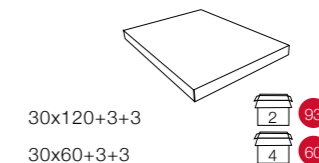

A8
42

Caratteristiche Tecniche

Technical Characteristics / Caracteristiques Techniques / Technische Eigenschaften

Pezzi Speciali / Trim Pieces

BATTISCOPA: SBT + COD.

GRADONE: CR + COD.

ANGOLO GRADONE:
ACR + COD.