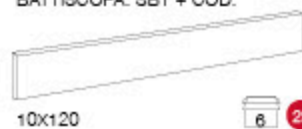

Caratteristiche Tecniche

Technical Characteristics / Caracteristiques Techniques / Technische Eigenschaften

Pezzi Speciali
Trim Pieces

BATTISCOPA: SBT + COD.

P.E.I.:

GRIGIO	v
PERLA	v
BEIGE	v

Consigli Di Posa
Suggested Laying

IMBALLI / Packaging

Scatola	Boxes	Kartons	Boites
F.to	Pz	m²	Kg
30x120	8	1,08	23
30x60	6	1,08	23,6

Palette	Pallets	Paletts	Pallet
F.to	Sc	m²	Kg
30x120	40	43,2	940
30x60	40	43,2	960