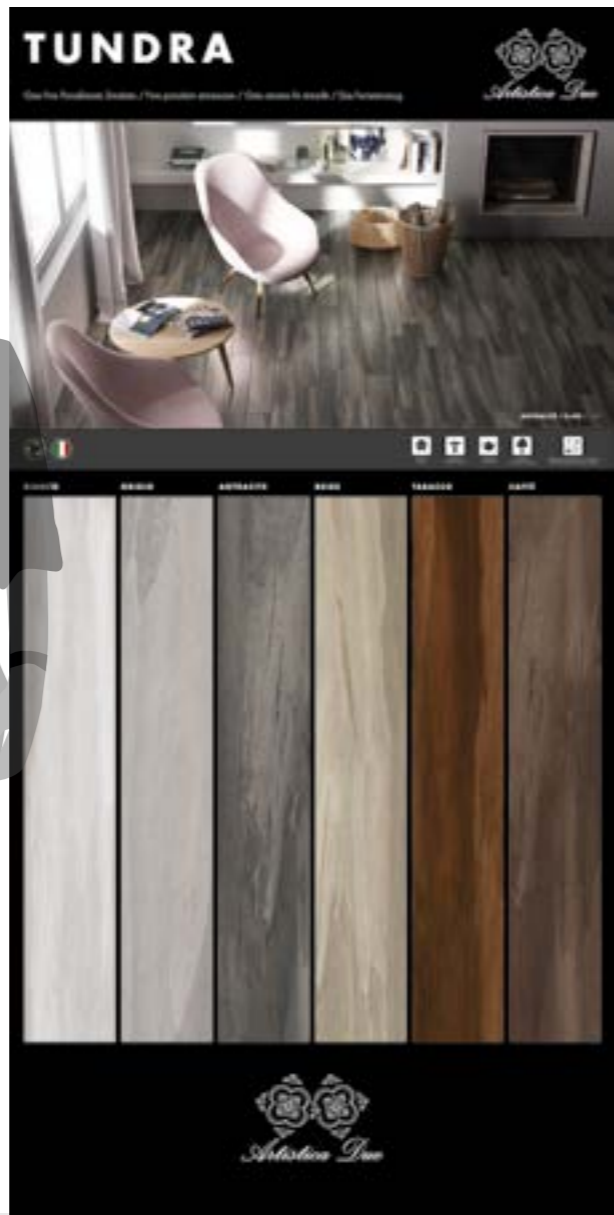

BIANCO

GRIGIO

ANTRACITE

BEIGE

TABACCO

CAFFÈ

MERCHANDISING

200 cm