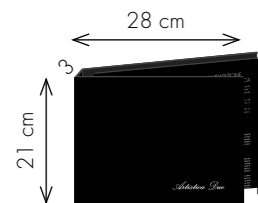

MERCHANDISING