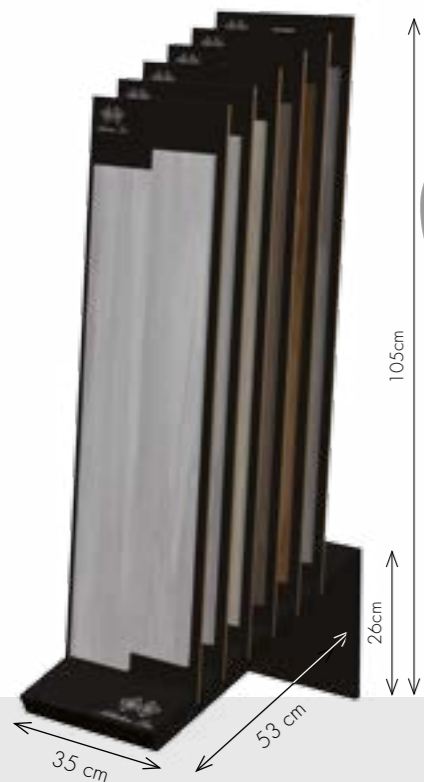

Pezzi speciali / SPECIAL PIECES / PIÈCES SPÉCIALES / SONDERPREISE

Battiscopa 7,5x90 **7,50 €/pz**

Imballi - Pesi / PACKING - WEIGHTS / EMBALLAGES - POIDS / VERPACKUNG - GEWICHT

| FORMATO SIZE FORMAT FORMAT | SPESSORE THICKNESS EPAISSEUR STÄRKE | PZ X SCATOLA PIECES X BOX PIÈCES X BOÎTE STCK X KARTON | MQ. X SCATOLA SQMT. X BOX M² X BOÎTE QM. X KARTON | KG X MQ. KG X SQMT. KG X M² KG X QM. | SCATOLE X PALLET BOXES X PALLET BOÎTES X PALETTE KARTON X PALETTE | MQ. X PALLET SQMT. X PALLET M² X PALETTE QM. X PALETTE | KG. X PALLET KG. X PALLET KG. X PALLET KG. X PALLETTE |
|-------------------------------------|--|---|--|---|--|---|--|
| M 15x90 | 9 | 14 | 1,40 | 17,37 | 60 | 84 | 1450 |

BIANCO

GRIGIO

ANTRACITE

BEIGE

TABACCO

CAFFÈ

MERCHANDISING

200 cm

100 cm

PANNELLO SINOTTICO
SYNOPTIC PANEL / PANNEAU SYNOPTIQUE / SYNOPTISCHE MUSTERDECKEL

MERCHANDISING

TOZZETTARIO
FOLDER / DOSSIER DE PRÉSENTATION / BROSCHÜRE

ESPOSITORE DA TERRA
DISPLAY UNIT / PRESENTOIR / BODEN AUSSTELLER