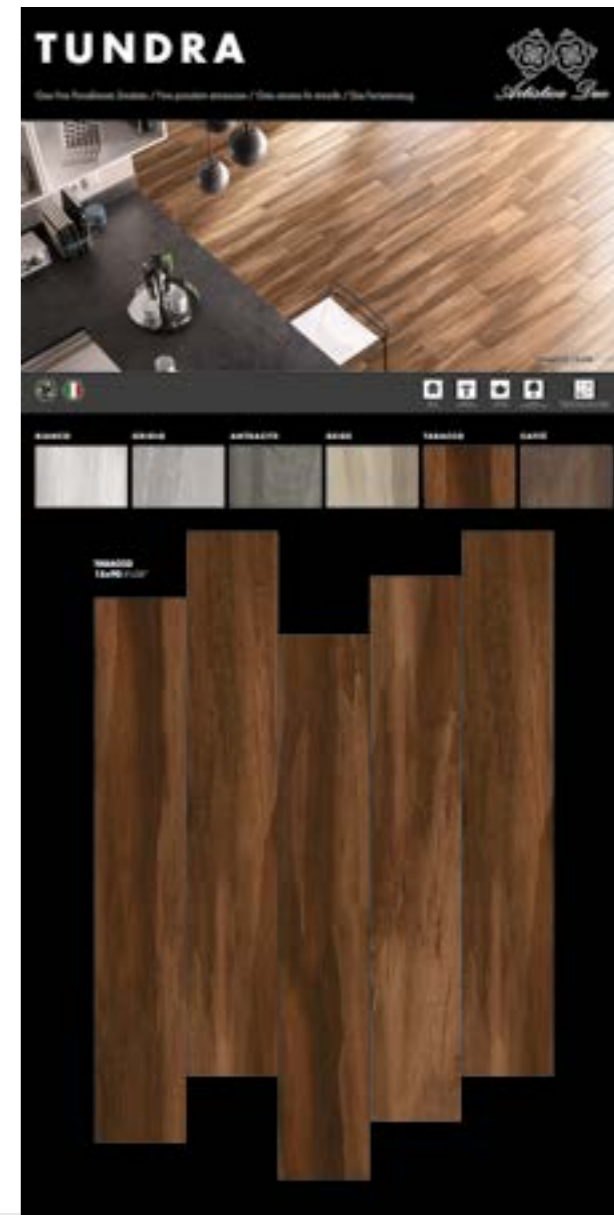

BIANCO

GRIGIO

ANTRACITE

BEIGE

TABACCO

CAFFÈ

MERCHANDISING

200 cm