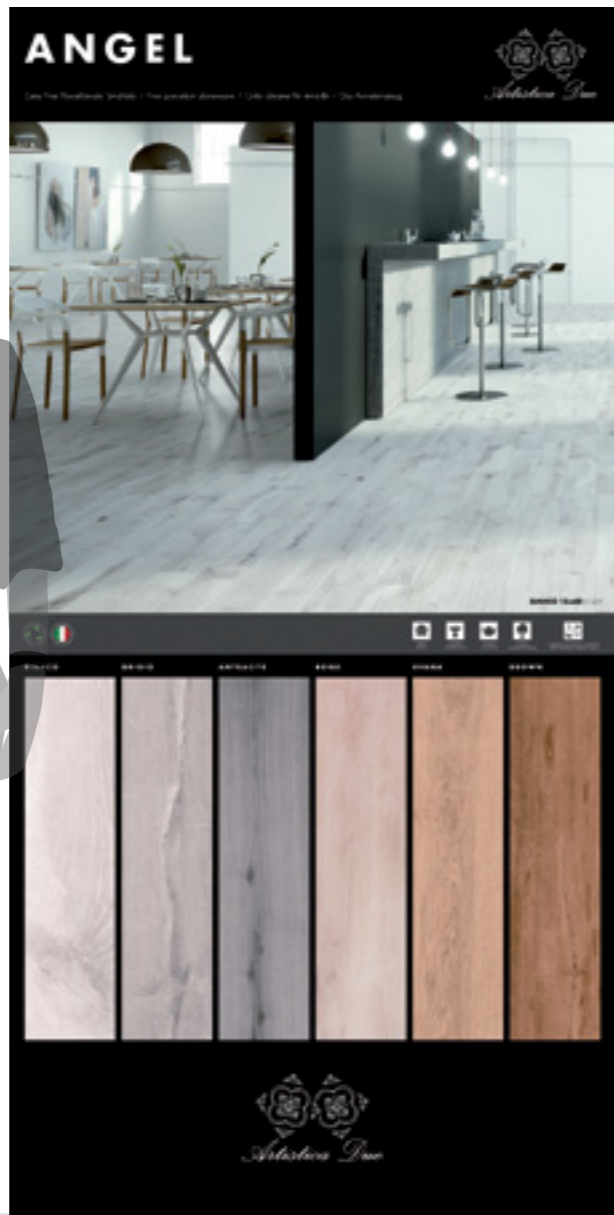

BIANCO

GRIGIO

ANTRACITE

BEIGE

AVANA

BROWN

MERCHANDISING

200 cm

100 cm

PANNELLO SINOTTICO
SYNOPTIC PANEL / PANNEAU SYNOPTIQUE / SYNOPTISCHE MUSTERDECKEL

MERCHANDISING

TOZZETTARIO
FOLDER / DOSSIER DE PRÉSENTATION / BROSCHÜRE

CARTELLA
SAMPLE BOARD / PANNEAU MAINS / HANDTAFEL