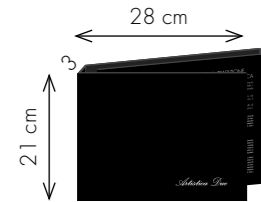

Imballi - Pesi / PACKING - WEIGHTS / EMBALLAGES - POIDS / VERPACKUNG - GEWICHT

FORMATO SIZE FORMAT FORMAT	SPESSORE THICKNESS EPAISSEUR STÄRKE	PZ X SCATOLA PIECES X BOX PIÈCES X BOÎTE STCK X KARTON	MQ. x SCATOLA SQMT. x BOX M ² x BOÎTE QM. x KARTON	KG x MQ. KG x SQMT. KG x M ² KG x QM.	SCATOLE x PALLET BOXES x PALLET BOÎTES x PALETTE KARTON x PALETTE	MQ. x PALLET SQMT. x PALLET M ² x PALETTE QM. x PALETTE	KG. x PALLET KG. x PALLET KG. x PALLET KG. x PALLETTE
M 15x60	9,5	14	1,31	17,37	40	52,4	900

BIANCO

GRIGIO

ANTRACITE

BEIGE

AVANA

BROWN

MERCHANDISING

200 cm

100 cm

PANNELLO SINOTTICO
SYNOPTIC PANEL / PANNEAU SYNOPTIQUE / SYNOPTISCHE MUSTERDECKEL

MERCHANDISING

TOZZETTARIO
FOLDER / DOSSIER DE PRÉSENTATION / BROSCHÜRE

CARTELLA
SAMPLE BOARD / PANNEAU MAINS / HANDTAFEL