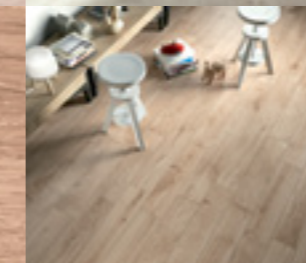

BIANCO

GRIGIO

ANTRACITE

BEIGE

AVANA

BROWN

MERCHANDISING

200 cm