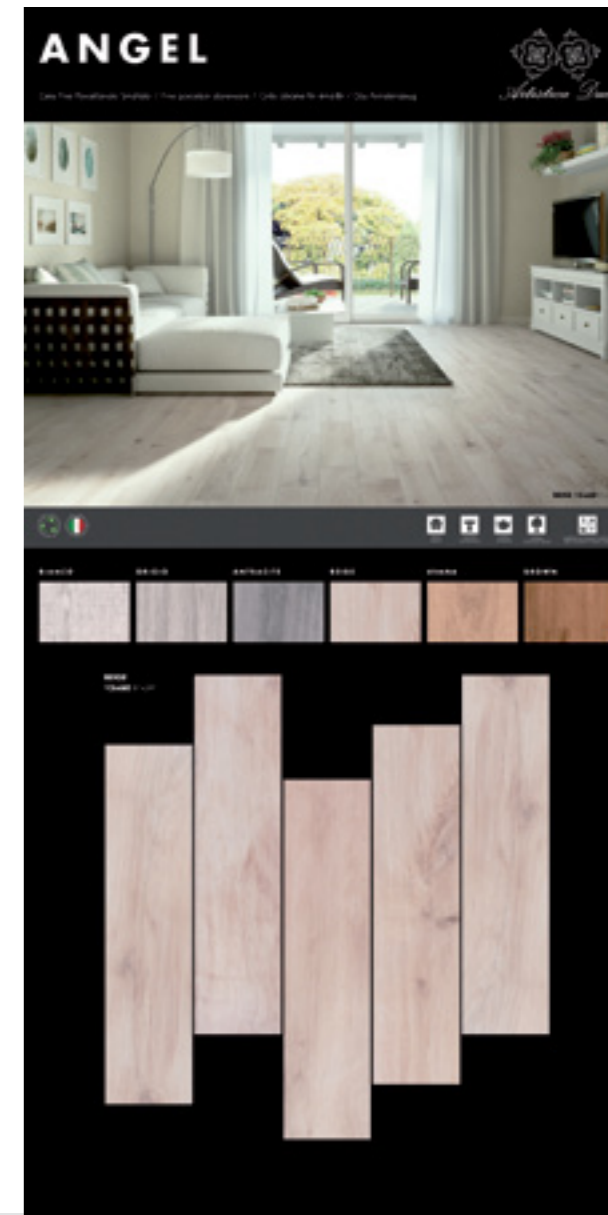

BIANCO

GRIGIO

ANTRACITE

BEIGE

AVANA

BROWN

MERCHANDISING

200 cm

100 cm

PANNELLO SINOTTICO
SYNOPTIC PANEL / PANNEAU SYNOPTIQUE / SYNOPTISCHE MUSTERDECKEL

MERCHANDISING

TOZZETTARIO
FOLDER / DOSSIER DE PRÉSENTATION / BROSCHÜRE

CARTELLA
SAMPLE BOARD / PANNEAU MAINS / HANDTAFEL