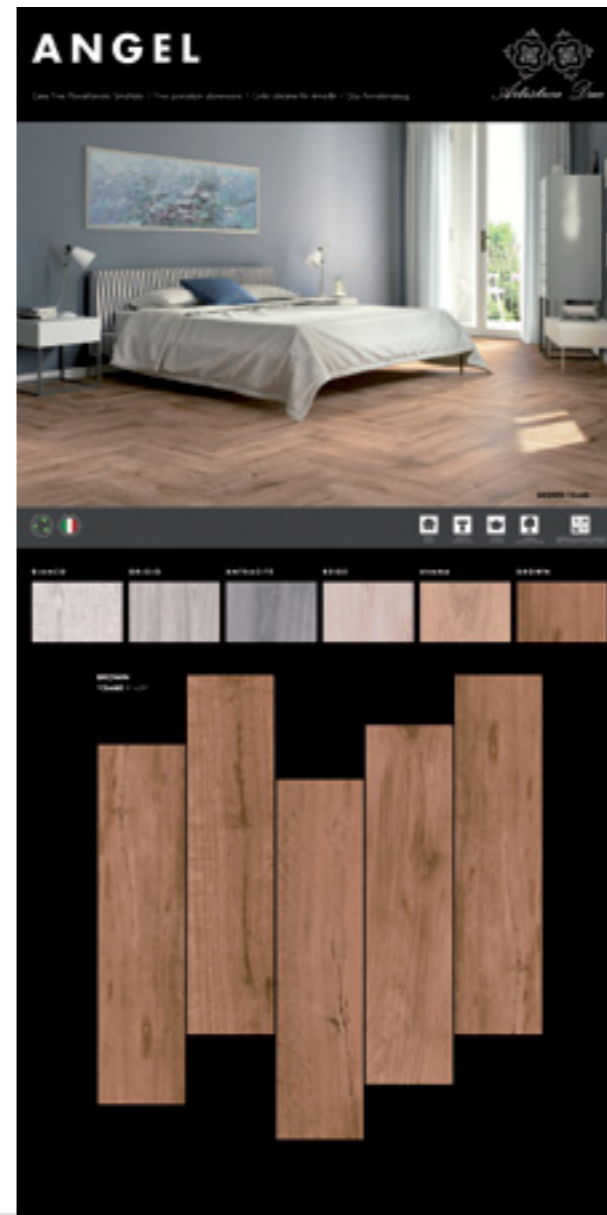

BIANCO

GRIGIO

ANTRACITE

BEIGE

AVANA

BROWN

MERCHANDISING

200 cm

100 cm

PANNELLO SINOTTICO
SYNOPTIC PANEL / PANNEAU SYNOPTIQUE / SYNOPTISCHE MUSTERDECKEL

MERCHANDISING

TOZZETTARIO
FOLDER / DOSSIER DE PRÉSENTATION / BROSCHÜRE

CARTELLA
SAMPLE BOARD / PANNEAU MAINS / HANDTAFEL