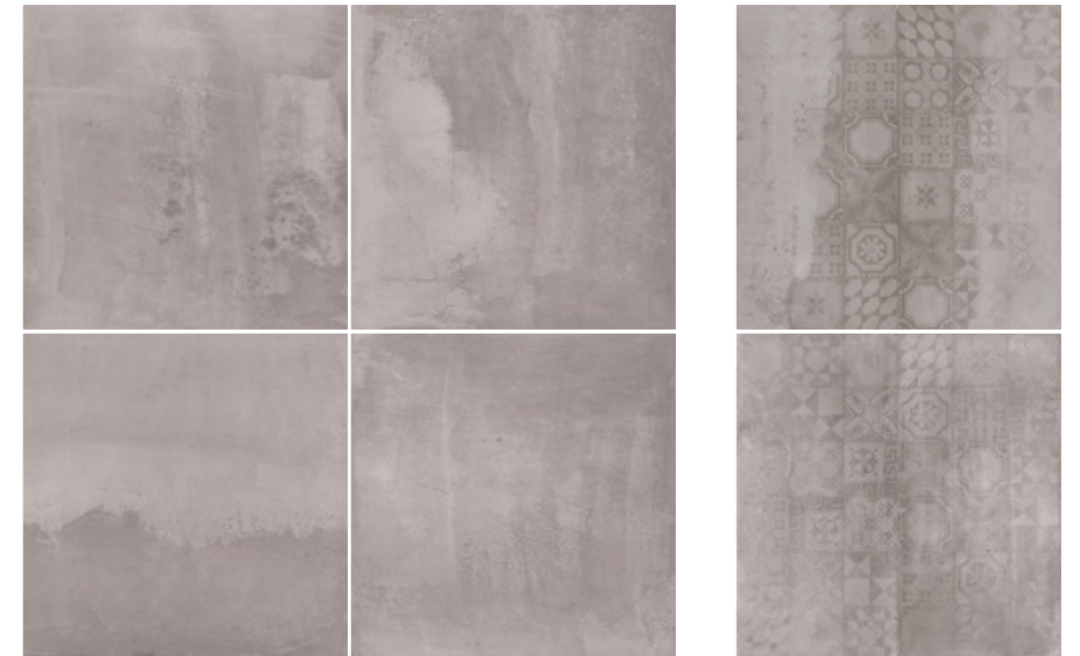

CONCRETE GRIGIO

V3

Gres Fine Porcellanato colorato in massa
Colour body porcelline stoneware / Grès Cérame Coloré dans la masse
Durchgefärbtes - Feinsteinzeug

FORMATO
SIZES / FORMATS / FORMATE

DECORO
DECOR / DÉCOR / DEKOR