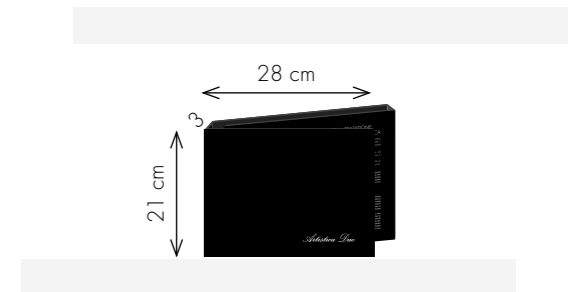

FORMATO SIZE FORMAT	SPESSORE THICKNESS EPAISSEUR STÄRKE	PZ X SCATOLA PIECES x BOX PIÈCES x BOÎTE STCK x KARTON	MQ. x SCATOLA SQMT. x BOX M ² x BOÎTE QM. x KARTON	KG x MQ. KG x SQMT. KG x M ² KG x QM.	SCATOLE x PALLET BOXES x PALLET BOÎTES x PALETTE KARTON x PALETTE	MQ. x PALLET SQMT. x PALLET M ² x PALETTE QM. x PALETTE	KG. x PALLET KG. x PALLET KG. x PALLET KG. x PALLET
M 60x60	9	4	1,50	17,37	30	45	777
M 60x60 colorato in massa	9	4	1,50	17,37	30	45	777

AVORIO

BEIGE

GRIGIO

ANTRACITE

MERCHANDISING

200 cm

100 cm

PANNELLO SINOTTICO
SYNOPTIC PANEL / PANNEAU SYNOPTIQUE / SYNOPTISCHE MUSTERDECKEL

TOZZETTARIO
FOLDER / DOSSIER DE PRÉSENTATION / BROSCHÜRE

MERCHANDISING

69,5 cm

62,5 cm

CARTELLA
SAMPLE BOARD / PANNEAU MAINS / HANDTAFEL

AVORIO

BEIGE

CONCRETE