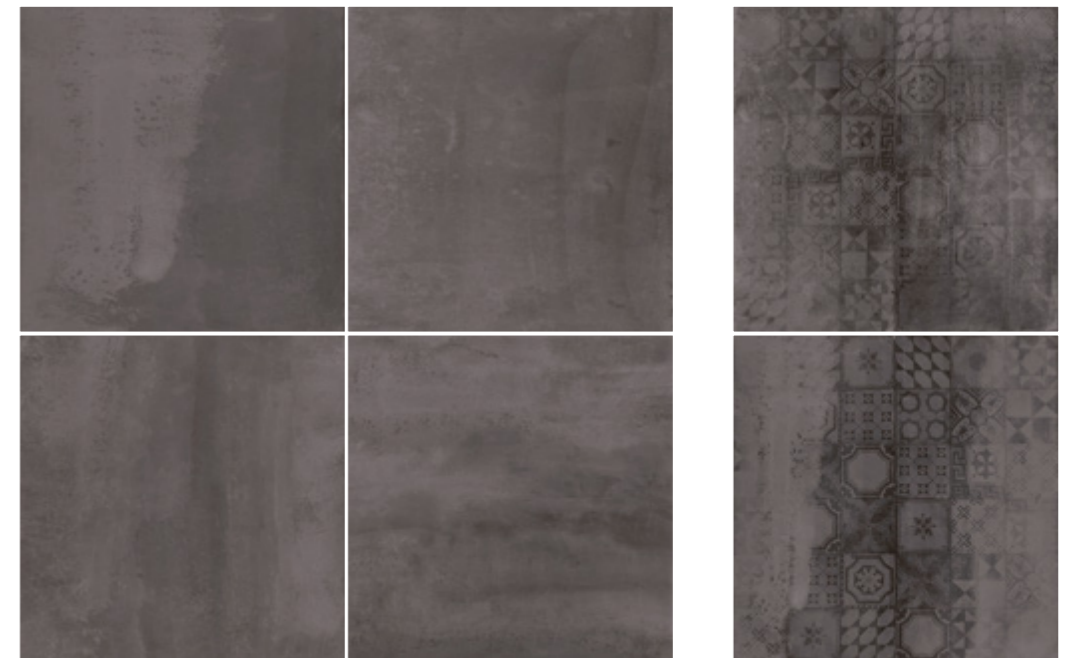

CONCRETE ANTRACITE

V3

Gres Fine Porcellanato colorato in massa
Colour body porcelline stoneware / Grès Cérame Coloré dans la masse
Durchgefärbtes - Feinsteinzeug

FORMATO
SIZES / FORMATS / FORMATE

DECORO
DECOR / DÉCOR / DEKOR