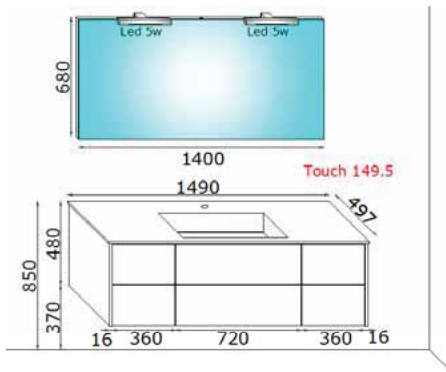

Touch 149.5

Colori - colours - Farben - couleurs			
Ⓘ	Bianco l.	Legno	Colore
ⒸⒹ	White glossy	Wood	Colour
Ⓓ	Weiss hochglanz	Holz	Farben
Ⓕ	Blanc brillant	Bois	Couleurs

Led 5w	Lampada Led 5 w - 220 cromata LED lamp 5 w - 220 v chromium plated LED-Leuchte Chrom 5 w - 220 v Applique LED chroméE 5 w - 220 v	Art. 01299		
x 2 =				
	Specchiera 140x68x2 Mirror 140x68x2 Spiegel 140x68x2 Miroir 140x68x2	Art. 02297		
	Fianchi terminali 49x1,6x47 Side panels 49x1,6x47 Seitenwände 49x1,6x47 Côtes finales 49x1,6x47	Art. 10100	Art. 10101	Art. 10102
	Base porta lavabo 2/cassetto 72x49x47 Base unit for countertop washbasin 2/drawers 72x49x47 Waschtisch-Unterschrank 2/Schubladen 72x49x47 Caisson 2/tiroirs 72x49x47	Art. 10103	Art. 10104	Art. 10105
	Base laterale 2/cassetti 36x49x47 Side unit 36x49x47 - 2/drawers Seitenschrank 36x49x47 - 2/Schubladen Caisson latérale suspendue 36x49x47 - 2/tiroirs	Art. 10109	Art. 10110	Art. 10111
x 2 =				
Totale senza top, senza lavabo Total (Top and washbasins are not included) Gesamtbetrag (Abdeckplatte und Waschtisch/Waschbecken nicht inbegriffen) Total (Plan et vasque sont pas comprises)		Art. 10252	Art. 10253	Art. 10254

G6 DuPont™ CORIAN® - G8 Silestone

				G 6	G 8
	Top Touch 149.43 - 149x49,7 ce Top Touch 149.43 - 149x49,7 Waschtisch Touch 149.43 - 149x49,7 Plan Touch 149.43 - 149x49,7			Art. 10154	Art. 10155
	Top Touch 149.33 - 149x49,7 ce Top Touch 149.33 - 149x49,7 Waschtisch Touch 149.33 - 149x49,7 Plan Touch 149.33 - 149x49,7			Art. 10182