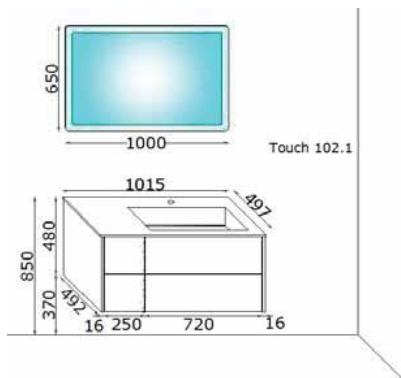

Touch 102.1

Colori - colours - Farben - couleurs			
Ⓘ	Bianco l. White glossy	Legno Wood	Colore Colour
ⒸⒹ	Weiss hochglanz	Holz	Farben
Ⓓ	Blanc brillant	Bois	Couleurs

	Specchiera retroilluminata c/LED 100x65x2,5 LED Backlit mirror 100x65x2,5 Von hinten beleuchteter LED-Spiegel 100x65x2,5 Miroir avec Led 100x65x2,5	Art. 07909		
	Fianchi terminali 49x1,6x47 Side panels 49x1,6x47 Seitenwände 49x1,6x47 Côtes finales 49x1,6x47	Art. 10100	Art. 10101	Art. 10102
	Base porta lavabo 2/cassetto 72x49x47 Base unit for countertop washbasin 2/drawers 72x49x47 Waschtisch-Unterschrank 2/Schubladen 72x49x47 Caisson 2/tiroirs 72x49x47	Art. 10103	Art. 10104	Art. 10105
	Base laterale 2/cassetti 25x49x47 Side unit 25x49x47- 2/drawers Seitenschrank 25x49x47- 2/Schubladen Caisson latérale suspendue 25x49x47 - 2/tiroirs	Art. 10106	Art. 10107	Art. 10108
Totale senza top, senza lavabo Total (Top and washbasins are not included) Gesamtbetrag (Abdeckplatte und Waschtisch/Waschbecken nicht inbegriffen) Total (Plan et vasque sont pas comprises)		Art. 10204	Art. 10205	Art. 10206

G6 DuPont™ CORIAN® - G8 Silestone

				G 6	G 8
	Top Touch 102.41 - 101,5x49,7 dx Top Touch 102.41 - 101,5x49,7 Waschtisch Touch 102.41 - 101,5x49,7 Plan Touch 102.41 - 101,5x49,7			Art. 10132	Art. 10133
	Top Touch 102.31 - 101,5x49,7 dx Top Touch 102.31 - 101,5x49,7 Waschtisch Touch 102.31 - 101,5x49,7 Plan Touch 102.31 - 101,5x49,7			Art. 10171