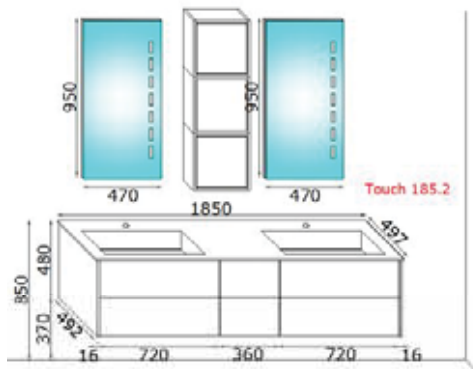

Touch 185.1

Colori - colours - Farben - couleurs			
Ⓘ	Bianco l.	Legno	Colore
Ⓞ	White glossy	Wood	Colour
Ⓧ	Weiss hochglanz	Holz	Farben
Ⓦ	Blanc brillant	Bois	Couleurs

	Specchiera retroilluminata c/LED 47x95x2,5 reversibile Reversible LED mirror 47x95x2,5 Umkehrbarer LED-Spiegel 47x95x2,5 Miroir réversible avec éclairage Led 47x95x2,5	Art. 08199		
x 2 =		0		
	Pensile reversibile 1/anta 34x34 "push to open" Reversible wall cabinet 34x34 "push to open system" 1/door Umkehrbarer Hängeschrank 34x34 "push to open" 1/Tür Meuble haut réversible 34x34 "pull-up"	Art. 07171	Art. 07172	Art. 07173
x 3 =				
	Fianchi terminali 49x1,6x47 Side panels 49x1,6x47 Seitenwände 49x1,6x47 Côtes finales 49x1,6x47	Art. 10100	Art. 10101	Art. 10102
	Base porta lavabo 2/cassetto 72x49x47 Base unit for countertop washbasin 2/drawers 72x49x47 Waschtisch-Unterschrank 2/Schubladen 72x49x47 Caisson 2/tiroirs 72x49x47	Art. 10103	Art. 10104	Art. 10105
x 2 =				
	Base laterale 2/cassetti 36x49x47 Side unit 36x49x47- 2/drawers Seitenschrank 36x49x47- 2/Schubladen Caisson latérale suspendue 36x49x47 - 2/tiroirs	Art. 10109	Art. 10110	Art. 10111
Totale senza top, senza lavabo Total (Top and washbasins are not included) Gesamtbetrag (Abdeckplatte und Waschtisch/Waschbecken nicht inbegriffen) Total (Plan et vasque sont pas comprises)		Art. 10267	Art. 10268	Art. 10269

G6 DuPont™ CORIAN® - G8 Silestone

	Top Touch 185.45 - 1850x49,5 Top Touch 185.45 - 1850x49,5 Waschtisch Touch 185.45 - 1850x49,5 Plan Touch 185.45 - 1850x49,5			G 6 Art. 10164	G 8 Art. 10165
	Top Touch 185.35 - 1850x49,5 Top Touch 185.35 - 1850x49,5 Waschtisch Touch 185.35 - 1850x49,5 Plan Touch 185.35 - 1850x49,5			Art. 10189