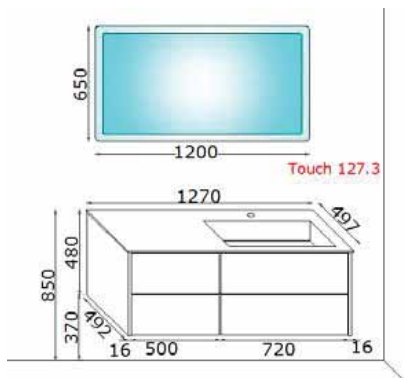

Touch 127.3

Colori - colours - Farben - couleurs			
Ⓘ	Bianco l. White glossy	Legno Wood	Colore Colour
Ⓒ	Weiss hochglanz	Holz	Farben
Ⓓ	Blanc brillant	Bois	Couleurs

	Specchiera retroilluminata c/LED 120x65x2,5 LED Backlit mirror 120x65x2,5 Von hinten beleuchteter LED-Spiegel 120x65x2,5 Miroir avec Led 120x65x2,5	Art. 07910		
	Fianchi terminali 49x1,6x47 Side panels 49x1,6x47 Seitenwände 49x1,6x47 Côtes finales 49x1,6x47	Art. 10100	Art. 10101	Art. 10102
	Base porta lavabo 2/cassetto 72x49x47 Base unit for countertop washbasin 2/drawers 72x49x47 Waschtisch-Unterschrank 2/Schubladen 72x49x47 Caisson 2/tiroirs 72x49x47	Art. 10103	Art. 10104	Art. 10105
	Base laterale 2/cassetti 50x49x47 Side unit 50x49x47- 2/drawers Seitenschrank 50x49x47- 2/Schubladen Caisson latérale suspendue 50x49x47 - 2/tiroirs	Art. 10115	Art. 10116	Art. 10117
Totale senza top, senza lavabo Total (Top and washbasins are not included) Gesamtbetrag (Abdeckplatte und Waschtisch/Waschbecken nicht inbegriffen) Total (Plan et vasque sont pas comprises)		Art. 10228	Art. 10229	Art. 10230

G6 DuPont™ CORIAN® - G8 Silestone

			G 6	G 8
	Top Touch 127.41 - 127x49,7 dx Top Touch 127.41 - 127x49,7 Waschtisch Touch 127.41 - 127x49,7 Plan Touch 127.41 - 127x49,7		Art. 10140	Art. 10141
	Top Touch 127.31 - 127x49,7 dx Top Touch 127.31 - 127x49,7 Waschtisch Touch 127.31 - 127x49,7 Plan Touch 127.31 - 127x49,7		Art. 10175