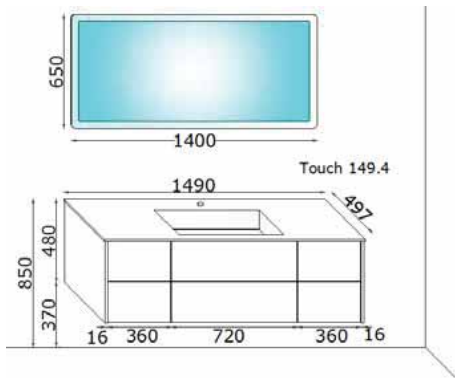

Touch 149.4

Colori - colours - Farben - couleurs			
Ⓛ	Bianco l. White glossy	Legno Wood	Colore Colour
Ⓞ	Weiss hochglanz	Holz	Farben
Ⓧ	Blanc brillant	Bois	Couleurs

	Specchiera retroilluminata c/LED 140x65x2,5 LED Backlit mirror 140x65x2,5 Von hinten beleuchteter LED-Spiegel 140x65x2,5 Miroir avec Led 140x65x2,5	Art. 07911		
	Fianchi terminali 49x1,6x47 Side panels 49x1,6x47 Seitenwände 49x1,6x47 Côtes finales 49x1,6x47	Art. 10100	Art. 10101	Art. 10102
	Base porta lavabo 2/cassetto 72x49x47 Base unit for countertop washbasin 2/drawers 72x49x47 Waschtisch-Unterschrank 2/Schubladen 72x49x47 Caisson 2/tiroirs 72x49x47	Art. 10103	Art. 10104	Art. 10105
	Base laterale 2/cassetti 36x49x47 Side unit 36x49x47 - 2/drawers Seitenschrank 36x49x47 - 2/Schubladen Caisson latérale suspendue 36x49x47 - 2/tiroirs	Art. 10109	Art. 10110	Art. 10111
		x 2 =		
Totale senza top, senza lavabo Total (Top and washbasins are not included) Gesamtbetrag (Abdeckplatte und Waschtisch/Waschbecken nicht inbegriffen) Total (Plan et vasque sont pas comprises)		Art. 10249	Art. 10250	Art. 10251

G6 DuPont™ CORIAN® - G8 Silestone

				G 6	G 8
	Top Touch 149.43 - 149x49,7 ce Top Touch 149.43 - 149x49,7 Waschtisch Touch 149.43 - 149x49,7 Plan Touch 149.43 - 149x49,7			Art. 10154	Art. 10155
	Top Touch 149.33 - 149x49,7 ce Top Touch 149.33 - 149x49,7 Waschtisch Touch 149.33 - 149x49,7 Plan Touch 149.33 - 149x49,7			Art. 10182