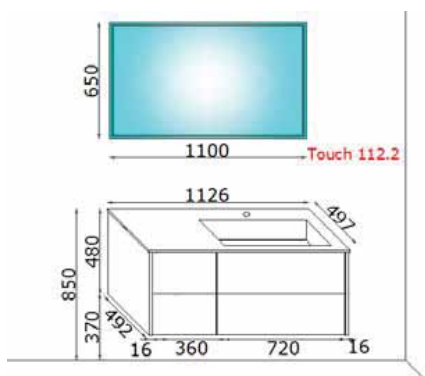

Touch 112.2

Colori - colours - Farben - couleurs			
Ⓘ	Bianco l. White glossy	Legno Wood	Colore Colour
ⒸⒹ	Weiss hochglanz	Holz	Farben
Ⓕ	Blanc brillant	Bois	Couleurs

	Specchiera retroilluminata c/LED 110x65x2,5 LED Backlit mirror 110x65x2,5 Von hinten beleuchteter LED-Spiegel 110x65x2,5 Miroir avec Led 110x65x2,5	Art. 09406		
	Fianchi terminali 49x1,6x47 Side panels 49x1,6x47 Seitenwände 49x1,6x47 Côtes finales 49x1,6x47	Art. 10100	Art. 10101	Art. 10102
	Base porta lavabo 2/cassetto 72x49x47 Base unit for countertop washbasin 2/drawers 72x49x47 Waschtisch-Unterschrank 2/Schubladen 72x49x47 Caisson 2/tiroirs 72x49x47	Art. 10103	Art. 10104	Art. 10105
	Base laterale 2/cassetti 36x49x47 Side unit 36x49x47- 2/drawers Seitenschrank 36x49x47- 2/Schubladen Caisson latérale suspendue 36x49x47 - 2/tiroirs	Art. 10109	Art. 10110	Art. 10111
Totale senza top, senza lavabo Total (Top and washbasins are not included) Gesamtbetrag (Abdeckplatte und Waschtisch/Waschbecken nicht inbegriffen) Total (Plan et vasque sont pas comprises)		Art. 10213	Art. 10214	Art. 10215

G6 DuPont™ CORIAN® - G8 Silestone

	Top Touch 112.41 - 112,6x49,7 dx Top Touch 112.41 - 112,6x49,7 Waschtisch Touch 112.41 - 112,6x49,7 Plan Touch 112.41 - 112,6x49,7			G 6 Art. 10136	G 8 Art. 10137
	Top Touch 112.31 - 112,6x49,7 dx Top Touch 112.31 - 112,6x49,7 Waschtisch Touch 112.31 - 112,6x49,7 Plan Touch 112.31 - 112,6x49,7			Art. 10173