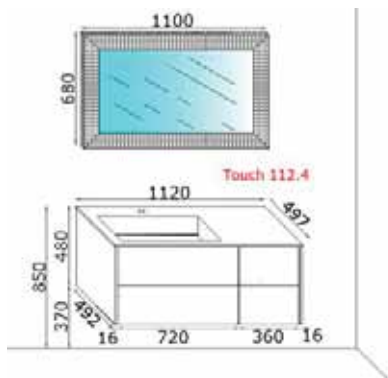

Touch 112.4

Colori - colours - Farben - couleurs			
Ⓘ	Bianco I. White glossy	Legno Wood	Colore Colour
ⒸⒹ	Weiss hochglanz	Holz	Farben
Ⓓ	Blanc brillant	Bois	Couleurs

	Specchiera colore argento 110x68 Reversible silver framed mirror 110x68 Spiegel mit Silberrahmen 110x68 Cadre miroir argente réversible 110x68	Art. 03201		
	Fianchi terminali 49x1,6x47 Side panels 49x1,6x47 Seitenwände 49x1,6x47 Côtés finaux 49x1,6x47	Art. 10100	Art. 10101	Art. 10102
	Base porta lavabo 2/cassetto 72x49x47 Base unit for countertop washbasin 2/drawers 72x49x47 Waschtisch-Unterschrank 2/Schubladen 72x49x47 Caisson 2/tiroirs 72x49x47	Art. 10103	Art. 10104	Art. 10105
	Base laterale 2/cassetti 36x49x47 Side unit 36x49x47- 2/drawers Seitenschrank 36x49x47- 2/Schubladen Caisson latérale suspendue 36x49x47 - 2/tiroirs	Art. 10109	Art. 10110	Art. 10111
Totale senza top, senza lavabo Total (Top and washbasins are not included) Gesamtbetrag (Abdeckplatte und Waschtisch/Waschbecken nicht inbegriffen) Total (Plan et vasque sont pas comprises)		Art. 10219	Art. 10220	Art. 10221

		G6 DuPont® CORIAN® - G8 Silestone		G 6	G 8
	Top Touch 112.42 - 112,6x49,7 sx Top Touch 112.42 - 112,6x49,7 Waschtisch Touch 112.42 - 112,6x49,7 Plan Touch 112.42 - 112,6x49,7			Art. 10138	Art. 10139
	Top Touch 112.32 - 112,6x49,7 sx Top Touch 112.32 - 112,6x49,7 Waschtisch Touch 112.32 - 112,6x49,7 Plan Touch 112.32 - 112,6x49,7			Art. 10174