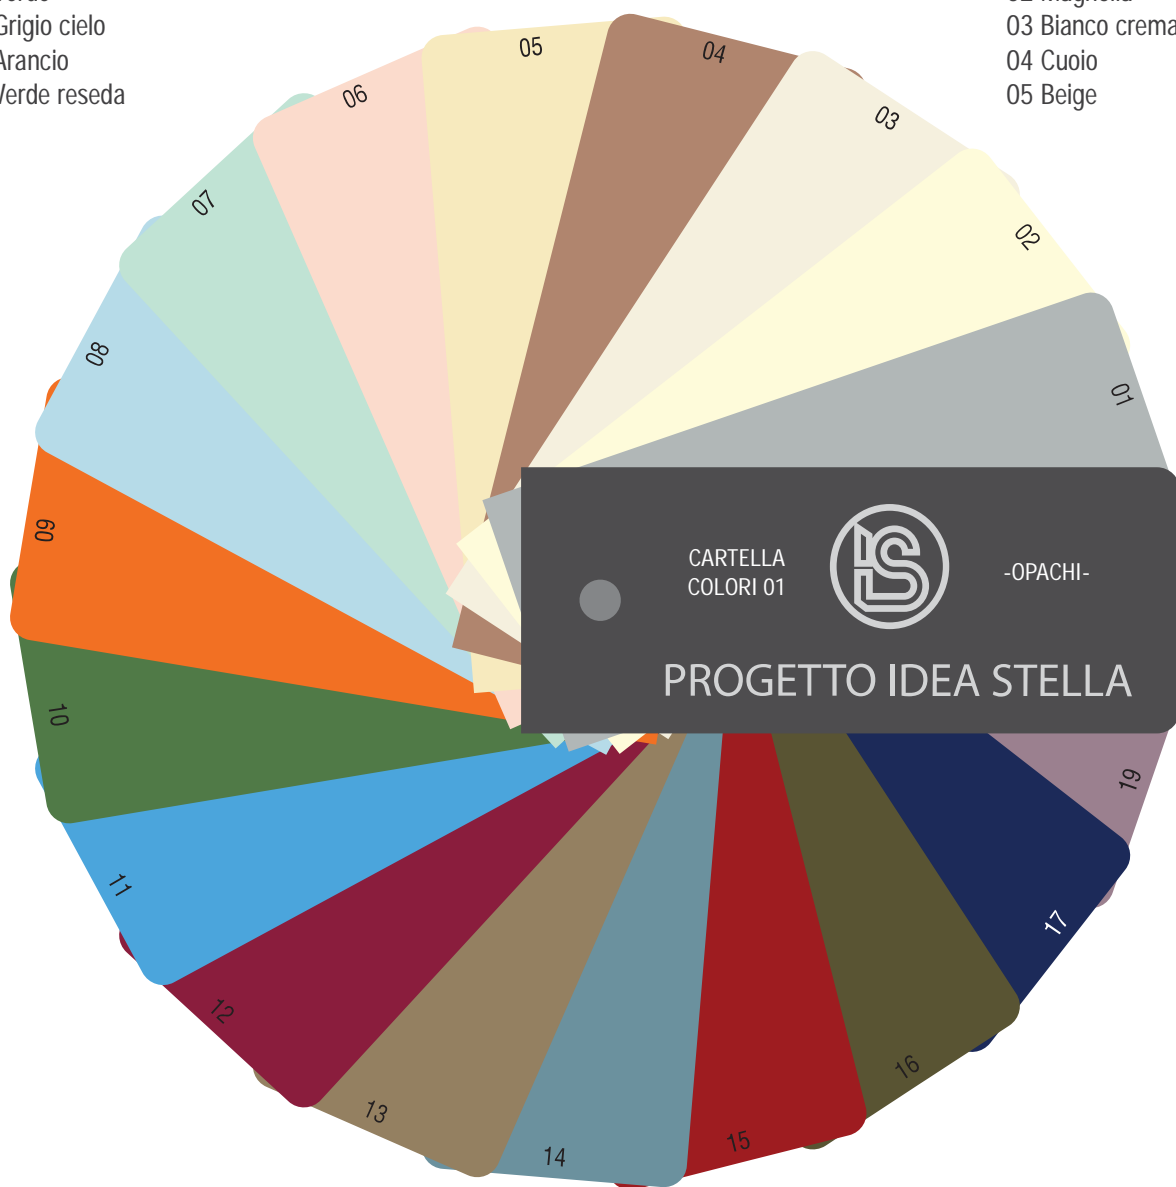

# Colori Lucidi

Glossy - Hochglanz - Brillant

036 Rosso segnale  
037 Arancio lucido  
038 Giallo  
039 Blu  
040 Azzurro cielo  
041 Celeste  
042 Cristallo

030 Viola  
031 Cobalto  
032 Lilla  
020 Porpora traffico  
033 Glicine  
034 Rosa lucido  
035 Rosso bordeaux

043 Verde  
044 Verde acido  
045 Verde pastello  
046 Verde acqua  
059 Tortora  
047 Moka  
048 Nocciola

049 Avorio  
050 Crema  
051 Grigio  
052 Antracite  
055 Nero  
053 Oro  
054 Argento

# Colori Opachi

Matt - Matt - Mat

- 06 Rosa
- 07 Verde
- 08 Grigio cielo
- 09 Arancio
- 10 Verde reseda

- 01 Grigio metallizzato
- 02 Magnolia
- 03 Bianco crema
- 04 Cuio
- 05 Beige

- 11 Blu
- 12 Rosso violetto
- 13 Beige grigio
- 14 Blu bermuda