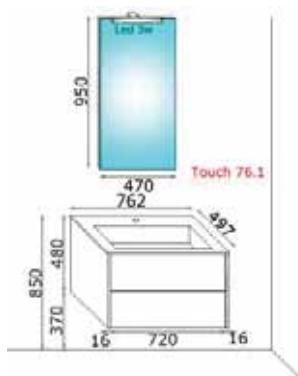

Touch 76.1

Colori - colours - Farben - couleurs			
Ⓘ	Bianco l.	Legno	Colore
ⒸⒹ	White glossy	Wood	Colour
Ⓓ	Weiss hochglanz	Holz	Farben
Ⓕ	Blanc brillant	Bois	Couleurs

 Led 5w	Lampada Led 5 w - 220 cromata LED lamp 5 w - 220 v chromium plated LED-Leuchte Chrom 5 w - 220 v Applique LED chromée 5 w - 220 v	Art. 01299		
	Specchiera reversibile 47x 95 x 2 Reversible mirror 47x 95 x 2 Umkehrbarer Spiegel 47x 95 x 2 Miroir réversible 47x 95 x 2	Art. 02293		
	Fianchi terminali 49x1,6x47 Side panels 49x1,6x47 Seitenwände 49x1,6x47 Côtes finales 49x1,6x47	Art. 10100	Art. 10101	Art. 10102
	Base porta lavabo 2/cassetto 72x49x47 Base unit for countertop washbasin 2/drawers 72x49x47 Waschtisch-Unterschrank 2/Schubladen 72x49x47 Caisson 2/tiroirs 72x49x47	Art. 10103	Art. 10104	Art. 10105
Totale senza top, senza lavabo Total (Top and washbasins are not included) Gesamtbetrag (Abdeckplatte und Waschtisch/Waschbecken nicht inbegriffen) Total (Plan et vasque sont pas comprises)		Art. 10201	Art. 10202	Art. 10203

G6 DuPont™ CORIAN® - G8 Silestone

				G 6	G 8
	Top Touch 76.40 - 76,2x49,7 Top Touch 76.40 - 76,2x49,7 Waschtisch Touch 76.40 - 76,2x49,7 Plan Touch 76.40 - 76,2x49,7			Art. 10130	Art. 10131
	Top Touch 76.30 - 76,2x49,7 Top Touch 76.30 - 76,2x49,7 Waschtisch Touch 76.30 - 76,2x49,7 Plan Touch 76.30 - 76,2x49,7			Art. 10170