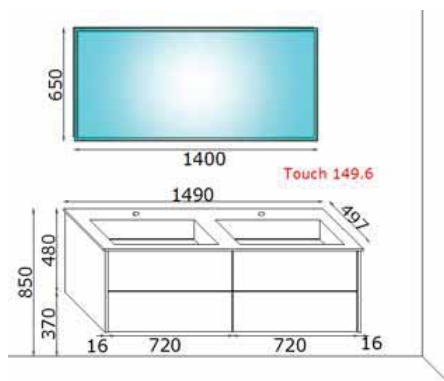

Touch 149.6

Colori - colours - Farben - couleurs			
Ⓘ	Bianco l.	Legno	Colore
ⒸⒹ	White glossy	Wood	Colour
Ⓓ	Weiss hochglanz	Holz	Farben
Ⓕ	Blanc brillant	Bois	Couleurs

	Specchiera retroilluminata c/LED 140x65x2,5 LED Backlit mirror 140x65x2,5 Von hinten beleuchteter LED-Spiegel 140x65x2,5 Miroir avec éclairage Led 140x65x2,5	Art. 09409		
	Fianchi terminali 49x1,6x47 Side panels 49x1,6x47 Seitenwände 49x1,6x47 Côtes finales 49x1,6x47	Art. 10100	Art. 10101	Art. 10102
	Base porta lavabo 2/cassetto 72x49x47 Base unit for countertop washbasin 2/drawers 72x49x47 Waschtisch-Unterschrank 2/Schubladen 72x49x47 Caisson 2/tiroirs 72x49x47	Art. 10103	Art. 10104	Art. 10105
	Base porta lavabo 2/cassetto 72x49x47 Base unit for countertop washbasin 2/drawers 72x49x47 Waschtisch-Unterschrank 2/Schubladen 72x49x47 Caisson 2/tiroirs 72x49x47	Art. 10103	Art. 10104	Art. 10105
Totale senza top, senza lavabo Total (Top and washbasins are not included) Gesamtbetrag (Abdeckplatte und Waschtisch/Waschbecken nicht inbegriffen) Total (Plan et vasque sont pas comprises)		Art. 10255	Art. 10256	Art. 10257

		G6 DuPont™ CORIAN® - G8 Silestone			
	Top Touch 149.45 - 149x49,7 dpv Top Touch 149.45 - 149x49,7 Waschtisch Touch 149.45 - 149x49,7 Plan Touch 149.45 - 149x49,7			G 6	G 8
				Art. 10156	Art. 10157
	Top Touch 149.35 - 149x49,7 dpv Top Touch 149.35 - 149x49,7 Waschtisch Touch 149.35 - 149x49,7 Plan Touch 149.35 - 149x49,7			Art. 10183	ND.