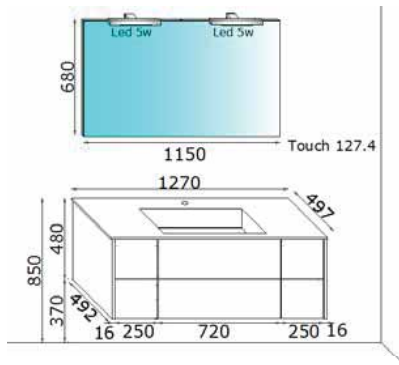

Touch 127.4

Colori - colours - Farben - couleurs			
Ⓘ	Bianco l. White glossy	Legno Wood	Colore Colour
Ⓒ	Weiss hochglanz	Holz	Farben
Ⓓ	Blanc brillant	Bois	Couleurs

 Led 5w	Lampada Led 5 w - 220 cromata LED lamp 5 w - 220 v chromium plated LED-Leuchte Chrom 5 w - 220 v Applique Led chromée 5 w - 220 v	Art. 01299		
x 2 =				
  Specchiera 115x68x2 Mirror 115x68x2 Spiegel 115x68x2 Miroir 115x68x2		Art. 02296		
  Fianchi terminali 49x1,6x47 Side panels 49x1,6x47 Seitenwände 49x1,6x47 Côtes finales 49x1,6x47		Art. 10100	Art. 10101	Art. 10102
  Base porta lavabo 2/cassetto 72x49x47 Base unit for countertop washbasin 2/drawers 72x49x47 Waschtisch-Unterschrank 2/Schubladen 72x49x47 Caisson 2/tiroirs 72x49x47		Art. 10103	Art. 10104	Art. 10105
  Base laterale 2/cassetti 25x49x47 Side unit 25x49x47- 2/drawers Seitenschrank 25x49x47- 2/Schubladen Caisson latérale suspendue 25x49x47 - 2/tiroirs		Art. 10106	Art. 10107	Art. 10108
x 2 =				
Totale senza top, senza lavabo Total (Top and washbasins are not included) Gesamtbetrag (Abdeckplatte und Waschtisch/Waschbecken nicht inbegriffen) Total (Plan et vasque sont pas comprises)		Art. 10231	Art. 10232	Art. 10233

G6 DuPont™ CORIAN® - G8 Silestone

				G 6	G 8
  Top Touch 127.43 - 127x49,7 ce Top Touch 127.43 - 127x49,7 Waschtisch Touch 127.43 - 127x49,7 Plan Touch 127.43 - 127x49,7				Art. 10144	Art. 10145
  Top Touch 127.33 - 127x49,7 ce Top Touch 127.33 - 127x49,7 Waschtisch Touch 127.33 - 127x49,7 Plan Touch 127.33 - 127x49,7				Art. 10177