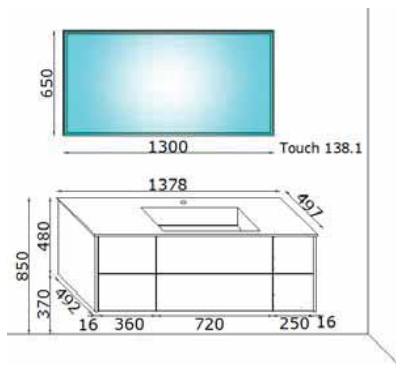

Touch 138.1

Colori - colours - Farben - couleurs			
Ⓘ	Bianco l. White glossy	Legno Wood	Colore Colour
ⒸⒹ	Weiss hochglanz	Holz	Farben
Ⓓ	Blanc brillant	Bois	Couleurs

	Specchiera retroilluminata c/LED 130x65x2,5 LED Backlit mirror 130x65x2,5 Von hinten beleuchteter LED-Spiegel 130x65x2,5 Miroir avec éclairage Led 130x65x2,5	Art. 09408		
	Fianchi terminali 49x1,6x47 Side panels 49x1,6x47 Seitenwände 49x1,6x47 Côtes finales 49x1,6x47	Art. 10100	Art. 10101	Art. 10102
	Base porta lavabo 2/cassetto 72x49x47 Base unit for countertop washbasin 2/drawers 72x49x47 Waschtisch-Unterschrank 2/Schubladen 72x49x47 Caisson 2/tiroirs 72x49x47	Art. 10103	Art. 10104	Art. 10105
	Base laterale 2/cassetti 25x49x47 Side unit 25x49x47- 2/drawers Seitenschrank 25x49x47- 2/Schubladen Caisson latérale suspendue 25x49x47 - 2/tiroirs	Art. 10106	Art. 10107	Art. 10108
	Base laterale 2/cassetti 36x49x47 Side unit 36x49x47- 2/drawers Seitenschrank 36x49x47- 2/Schubladen Caisson latérale suspendue 36x49x47 - 2/tiroirs	Art. 10109	Art. 10110	Art. 10111
Totale senza top, senza lavabo Total (Top and washbasins are not included) Gesamtbetrag (Abdeckplatte und Waschtisch/Waschbecken nicht inbegriffen) Total (Plan et vasque sont pas comprises)		Art. 10234	Art. 10235	Art. 10236

G6 DuPont™ CORIAN® - G8 Silestone				G 6	G 8
	Top Touch 138.41 - 137,8x49,7 dx Top Touch 138.41 - 137,8x49,7 Waschtisch Touch 138.41 - 137,8x49,7 Plan Touch 138.41 - 137,8x49,7			Art. 10146	Art. 10147
	Top Touch 138.41 - 137,8x49,7 dx Top Touch 138.41 - 137,8x49,7 Waschtisch Touch 138.41 - 137,8x49,7 Plan Touch 138.41 - 137,8x49,7			Art. 10178