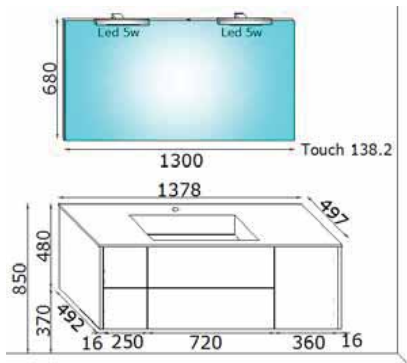

Touch 138.2

Colori - colours - Farben - couleurs			
Ⓘ	Bianco I. White glossy	Legno Wood	Colore Colour
Ⓒ	Weiss hochglanz	Holz	Farben
Ⓓ	Blanc brillant	Bois	Couleurs

Led 5w	Lampada Led 5 w - 220 cromata LED lamp 5 w - 220 v chromium plated LED-Leuchte Chrom 5 w - 220 v Applique Led chromée 5 w - 220 v	Art. 01299		
x 2 =				
	Specchiera 130x68x2 Mirror 130x68x2 Spiegel 130x68x2 Miroir 130x68x2	Art. 06799		
	Fianchi terminali 49x1,6x47 Side panels 49x1,6x47 Seitenwände 49x1,6x47 Côtes finales 49x1,6x47	Art. 10100	Art. 10101	Art. 10102
	Base porta lavabo 2/cassetto 72x49x47 Base unit for countertop washbasin 2/drawers 72x49x47 Waschtisch-Unterschrank 2/Schubladen 72x49x47 Caisson 2/tiroirs 72x49x47	Art. 10103	Art. 10104	Art. 10105
	Base laterale 2/cassetti 25x49x47 Side unit 25x49x47- 2/drawers Seitenschrank 25x49x47- 2/Schubladen Caisson latérale suspendue 25x49x47 - 2/tiroirs	Art. 10106	Art. 10107	Art. 10108
	Base laterale 2/cassetti 36x49x47 Side unit 36x49x47- 2/drawers Seitenschrank 36x49x47- 2/Schubladen Caisson latérale suspendue 36x49x47 - 2/tiroirs	Art. 10109	Art. 10110	Art. 10111
Totale senza top, senza lavabo Total (Top and washbasins are not included) Gesamtbetrag (Abdeckplatte und Waschtisch/Waschbecken nicht inbegriffen) Total (Plan et vasque sont pas comprises)		Art. 10237	Art. 10238	Art. 10239

G6 DuPont™ CORIAN® - G8 Silestone

		G 6		G 8	
	Top Touch 138.42 - 137,8x49,7 sx Top Touch 138.42 - 137,8x49,7 Waschtisch Touch 138.42 - 137,8x49,7 Plan Touch 138.42 - 137,8x49,7			Art. 10148	Art. 10149
	Top Touch 138.42 - 137,8x49,7 sx Top Touch 138.42 - 137,8x49,7 Waschtisch Touch 138.42 - 137,8x49,7 Plan Touch 138.42 - 137,8x49,7			Art. 10179