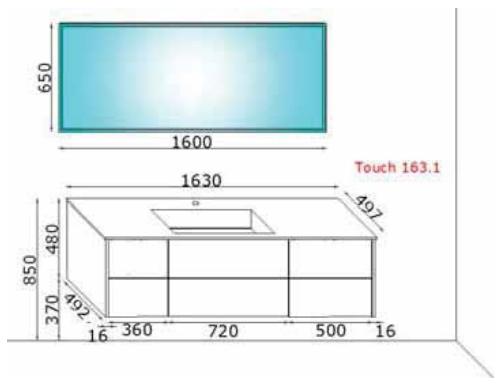

Touch 163.1

Colori - colours - Farben - couleurs			
Ⓘ	Bianco l.	Legno	Colore
ⒸⒹ	White glossy	Wood	Colour
Ⓓ	Weiss hochglanz	Holz	Farben
Ⓕ	Blanc brillant	Bois	Couleurs

	Specchiera retroilluminata c/LED 160x65x2,5 LED Backlit mirror 160x65x2,5 Von hinten beleuchteter LED-Spiegel 160x65x2,5 Miroir avec Led 160x65x2,5	Art. 06897		
	Fianchi terminali 49x1,6x47 Side panels 49x1,6x47 Seitenwände 49x1,6x47 Côtés finales 49x1,6x47	Art. 10100	Art. 10101	Art. 10102
	Base porta lavabo 2/cassetto 72x49x47 Base unit for countertop washbasin 2/drawers 72x49x47 Waschtisch-Unterschrank 2/Schubladen 72x49x47 Caisson 2/tiroirs 72x49x47	Art. 10103	Art. 10104	Art. 10105
	Base laterale 2/cassetti 36x49x47 Side unit 36x49x47 - 2/drawers Seitenschrank 36x49x47 - 2/Schubladen Caisson latérale suspendue 36x49x47 - 2/tiroirs	Art. 10109	Art. 10110	Art. 10111
	Base laterale 2/cassetti 50x49x47 Side unit 50x49x47 - 2/drawers Seitenschrank 50x49x47 - 2/Schubladen Caisson latérale suspendue 50x49x47 - 2/tiroirs	Art. 10115	Art. 10116	Art. 10117
Totale senza top, senza lavabo Total (Top and washbasins are not included) Gesamtbetrag (Abdeckplatte und Waschtisch/Waschbecken nicht inbegriffen) Total (Plan et vasque sont pas comprises)		Art. 10258	Art. 10259	Art. 10260

G6 DuPont™ CORIAN® - G8 Silestone				G 6	G 8
	Top Touch 163.42 - 149x49,7 sx Top Touch 163.42 - 149x49,7 Waschtisch Touch 163.42 - 149x49,7 Plan Touch 163.42 - 149x49,7			Art. 10160	Art. 10161
	Top Touch 163.32 - 149x49,7 sx Top Touch 163.32 - 149x49,7 Waschtisch Touch 163.32 - 149x49,7 Plan Touch 163.32 - 149x49,7			Art. 10185