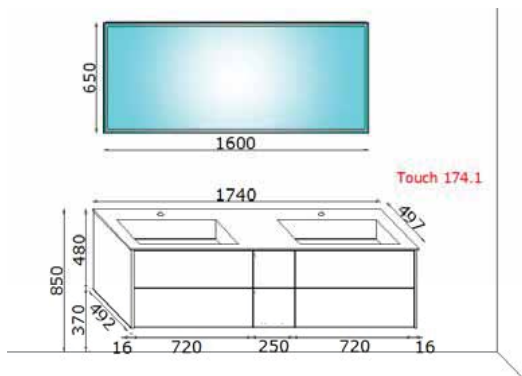

Touch 174.1

Colori - colours - Farben - couleurs			
Ⓘ	Bianco I. White glossy	Legno Wood	Colore Colour
Ⓒ	Weiss hochglanz	Holz	Farben
Ⓓ	Blanc brillant	Bois	Couleurs

	Specchiera retroilluminata c/LED 160x65x2,5 LED Backlit mirror 160x65x2,5 Von hinten beleuchteter LED-Spiegel 160x65x2,5 Miroir avec Led 160x65x2,5	Art. 06897		
	Fianchi terminali 49x1,6x47 Side panels 49x1,6x47 Seitenwände 49x1,6x47 Côtés finales 49x1,6x47	Art. 10100	Art. 10101	Art. 10102
	Base porta lavabo 2/cassetto 72x49x47 Base unit for countertop washbasin 2/drawers 72x49x47 Waschtisch-Unterschrank 2/Schubladen 72x49x47 Caisson 2/tiroirs 72x49x47	Art. 10103	Art. 10104	Art. 10105
	Base porta lavabo 2/cassetto 72x49x47 Base unit for countertop washbasin 2/drawers 72x49x47 Waschtisch-Unterschrank 2/Schubladen 72x49x47 Caisson 2/tiroirs 72x49x47	Art. 10103	Art. 10104	Art. 10105
	Base laterale 2/cassetti 25x49x47 Side unit 25x49x47- 2/drawers Seitenschrank 25x49x47- 2/Schubladen Caisson latérale suspendue 25x49x47 - 2/tiroirs	Art. 10106	Art. 10107	Art. 10108
Totale senza top, senza lavabo Total (Top and washbasins are not included) Gesamtbetrag (Abdeckplatte und Waschtisch/Waschbecken nicht inbegriffen) Total (Plan et vasque sont pas comprises)		Art. 10264	Art. 10265	Art. 10266

		G6 DuPont™ CORIAN® - G8 Silestone			
				G 6	G 8
	Top Touch 174.45 - 1740x49,7 Top Touch 174.45 - 1729x49,7 Waschtisch Touch 174.45 - 1729x49,7 Plan Touch 174.45 - 1729x49,7			Art. 10162	Art. 10163
	Top Touch 174.35 - 1740x49,7 Top Touch 174.35 - 1729x49,7 Waschtisch Touch 174.35 - 1729x49,7 Plan Touch 174.35 - 1729x49,7			Art. 10186