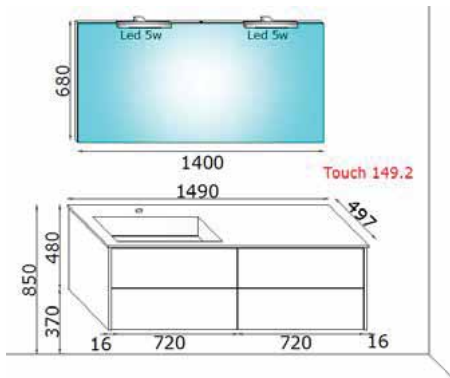

Touch 149.2

Colori - colours - Farben - couleurs			
Ⓘ	Bianco I.	Legno	Colore
ⒸⒹ	White glossy	Wood	Colour
Ⓓ	Weiss hochglanz	Holz	Farben
Ⓕ	Blanc brillant	Bois	Couleurs

Led 5w	Lampada Led 5 w - 220 cromata LED lamp 5 w - 220 v chromium plated LED-Leuchte Chrom 5 w - 220 v Applique LED chromée 5 w - 220 v	Art. 01299		
x 2 =				
	Specchiera 140x68x2 Mirror 140x68x2 Spiegel 140x68x2 Miroir 140x68x2	Art. 02297		
	Fianchi terminali 49x1,6x47 Side panels 49x1,6x47 Seitenwände 49x1,6x47 Côtes finales 49x1,6x47	Art. 10100	Art. 10101	Art. 10102
	Base porta lavabo 2/cassetto 72x49x47 Base unit for countertop washbasin 2/drawers 72x49x47 Waschtisch-Unterschrank 2/Schubladen 72x49x47 Caisson 2/tiroirs 72x49x47	Art. 10103	Art. 10104	Art. 10105
	Base laterale 2/cassetti 72x49x47 Side unit 72x49x47- 2/drawers Seitenschrank 72x49x47- 2/Schubladen Caisson latérale suspendue 72x49x47 - 2/tiroirs	Art. 10118	Art. 10119	Art. 10120
Totale senza top, senza lavabo Total (Top and washbasins are not included) Gesamtbetrag (Abdeckplatte und Waschtisch/Waschbecken nicht inbegriffen) Total (Plan et vasque sont pas comprises)		Art. 10243	Art. 10244	Art. 10245

		G6 DuPont™ CORIAN® - G8 Silestone							
	Top Touch 149.42 - 149x49,7 sx Top Touch 149.42 - 149x49,7 Waschtisch Touch 149.42 - 149x49,7 Plan Touch 149.42 - 149x49,7							G 6	G 8
	Top Touch 149.32 - 149x49,7 sx Top Touch 149.32 - 149x49,7 Waschtisch Touch 149.32 - 149x49,7 Plan Touch 149.32 - 149x49,7