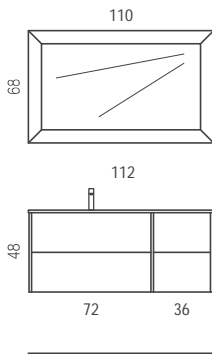

Finitura: BIANCO LUCIDO
Top: SILESTONE MARENGO