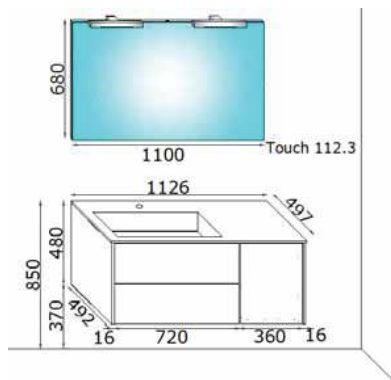

Touch 112.3

Colori - colours - Farben - couleurs			
Ⓘ	Bianco l. White glossy	Legno Wood	Colore Colour
Ⓒ	Weiss hochglanz	Holz	Farben
Ⓓ	Blanc brillant	Bois	Couleurs

 Lampada Led 5w LED lamp 5w - 220 v chromium plated LED-Leuchte Chrom 5w - 220 v Applique Led chromée 5w - 220 v	Art. 01299		
	x 2 =		
 Specchiera 110x68x2 Mirror 110x68x2 Spiegel 110x68x2 Miroir 110x68x2	Art. 06798		
	x 2 =		
 Fianchi terminali 49x1,6x47 Side panels 49x1,6x47 Seitenwände 49x1,6x47 Côtés finales 49x1,6x47	Art. 10100	Art. 10101	Art. 10102
	x 2 =		
 Base porta lavabo 2/cassetto 72x49x47 Base unit for countertop washbasin 2/drawers 72x49x47 Waschtisch-Unterschrank 2/Schubladen 72x49x47 Caisson 2/tiroirs 72x49x47	Art. 10103	Art. 10104	Art. 10105
	x 2 =		
 Base laterale 1/anta 36x49x47 reversibile Side unit 36x49x47 - 1/door reversible Seitenschrank 36x49x47 - 1/Tür umkehrbar Caisson latérale suspendue 36x49x47 - 1/porte reversible	Art. 10112	Art. 10113	Art. 10114
	x 2 =		
Totale senza top, senza lavabo Total (Top and washbasins are not included) Gesamtbetrag (Abdeckplatte und Waschtisch/Waschbecken nicht inbegriffen) Total (Plan et vasque sont pas comprises)	Art. 10216	Art. 10217	Art. 10218
x 2 =			

G6 DuPont™ CORIAN® - G8 Silestone

 Top Touch 112.42 - 112,6x49,7 sx Top Touch 112.42 - 112,6x49,7 Waschtisch Touch 112.42 - 112,6x49,7 Plan Touch 112.42 - 112,6x49,7				G 6	G 8
				Art. 10138	Art. 10139
 Top Touch 112.32 - 112,6x49,7 sx Top Touch 112.32 - 112,6x49,7 Waschtisch Touch 112.32 - 112,6x49,7 Plan Touch 112.32 - 112,6x49,7				Art. 10174