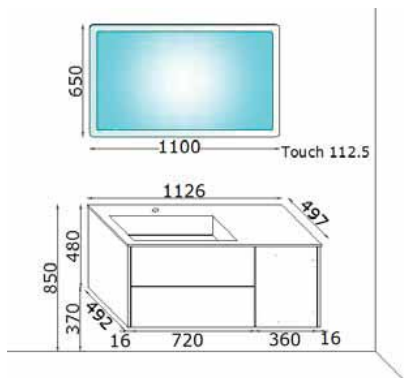

Touch 112.5

Colori - colours - Farben - couleurs			
Ⓘ	Bianco l. White glossy	Legno Wood	Colore Colour
ⒸⒹ	Weiss hochglanz	Holz	Farben
Ⓓ	Blanc brillant	Bois	Couleurs

	Specchiera retroilluminata c/LED 110x65x2,5 LED Backlit mirror 110x65x2,5 Von hinten beleuchteter LED-Spiegel 110x65x2,5 Miroir avec Led 110x65x2,5	Art. 06896		
	Fianchi terminali 49x1,6x47 Side panels 49x1,6x47 Seitenwände 49x1,6x47 Côtes finales 49x1,6x47	Art. 10100	Art. 10101	Art. 10102
	Base porta lavabo 2/cassetto 72x49x47 Base unit for countertop washbasin 2/drawers 72x49x47 Waschtisch-Unterschrank 2/Schubladen 72x49x47 Caisson 2/tiroirs 72x49x47	Art. 10103	Art. 10104	Art. 10105
	Base laterale 1/anta 36x49x47 reversibile Side unit 36x49x47- 1/door reversible Seitenschrank 36x49x47- 1/Tür umkehrbar Caisson latérale suspendue 36x49x47 - 1/porte reversible	Art. 10112	Art. 10113	Art. 10114
Totale senza top, senza lavabo Total (Top and washbasins are not included) Gesamtbetrag (Abdeckplatte und Waschtisch/Waschbecken nicht inbegriffen) Total (Plan et vasque sont pas comprises)		Art. 10222	Art. 10223	Art. 10224

G6 DuPont™ CORIAN® - G8 Silestone

				G 6	G 8
	Top Touch 112.42 - 112,6x49,7 sx Top Touch 112.42 - 112,6x49,7 Waschtisch Touch 112.42 - 112,6x49,7 Plan Touch 112.42 - 112,6x49,7			Art. 10138	Art. 10139
	Top Touch 112.32 - 112,6x49,7 sx Top Touch 112.32 - 112,6x49,7 Waschtisch Touch 112.32 - 112,6x49,7 Plan Touch 112.32 - 112,6x49,7			Art. 10174