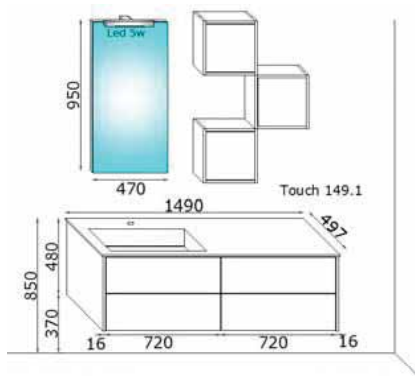

Touch 149.1

Colori - colours - Farben - couleurs			
Ⓘ	Bianco I. White glossy	Legno Wood	Colore Colour
ⒸⒹ	Weiss hochglanz	Holz	Farben
Ⓓ	Blanc brillant	Bois	Couleurs

	Lampada Led 5 w - 220 cromata LED lamp 5 w - 220 v chromium plated LED-Leuchte Chrom 5 w - 220 v Applique LED chromée 5 w - 220 v	Art. 01299		
	Specchiera reversibile 47x 95 x 2 Reversible mirror 47x 95 x 2 Umkehrbarer Spiegel 47x 95 x 2 Miroir réversible 47x 95 x 2	Art. 02293		
	Pensile reversibile 1/anta 34x34 "push to open" Reversible wall cabinet 34x34 "push to open system" Umkehrbarer Hängeschrank 34x34 "push to open" Meuble haut réversible 34x34 "pull-up"	Art. 07171	Art. 07172	Art. 07173
		x 3 =		
	Fianchi terminali 49x1,6x47 Side panels 49x1,6x47 Seitenwände 49x1,6x47 Côtes finales 49x1,6x47	Art. 10100	Art. 10101	Art. 10102
	Base porta lavabo 2/cassetto 72x49x47 Base unit for countertop washbasin 2/drawers 72x49x47 Waschtisch-Unterschrank 2/Schubladen 72x49x47 Caisson 2/tiroirs 72x49x47	Art. 10103	Art. 10104	Art. 10105
	Base laterale 2/cassetti 72x49x47 Side unit 72x49x47- 2/drawers Seitenschrank 72x49x47- 2/Schubladen Caisson latérale suspendue 72x49x47 - 2/tiroirs	Art. 10118	Art. 10119	Art. 10120
Totale senza top, senza lavabo Total (Top and washbasins are not included) Gesamtbetrag (Abdeckplatte und Waschtisch/Waschbecken nicht inbegriffen) Total (Plan et vasque sont pas comprises)		Art. 10240	Art. 10241	Art. 10242

G6 DuPont™ CORIAN® - G8 Silestone

	Top Touch 149.42 - 149x49,7 sx Top Touch 149.42 - 149x49,7 Waschtisch Touch 149.42 - 149x49,7 Plan Touch 149.42 - 149x49,7				G 6	G 8
	Top Touch 149.32 - 149x49,7 sx Top Touch 149.32 - 149x49,7 Waschtisch Touch 149.32 - 149x49,7 Plan Touch 149.32 - 149x49,7				Art. 10152	Art. 10153
					Art. 10181