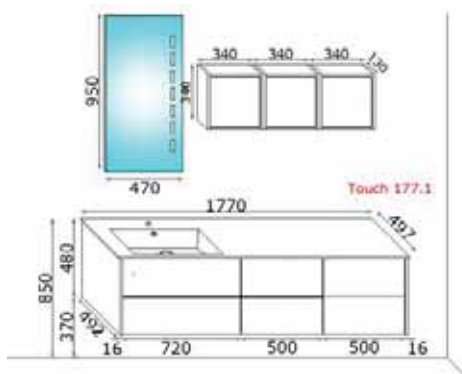

Touch 177.1

Colori - colours - Farben - couleurs			
⊖	Bianco l.	Legno	Colore
⊕	White glossy	Wood	Colour
⊙	Weiss hochglanz	Holz	Farben
⊕	Blanc brillant	Bois	Couleurs

	Specchiera retroilluminata c/LED 47x95x2,5 reversibile Reversible LED mirror 47x95x2,5 Umkehrbarer LED-Spiegel 47x95x2,5 Miroir réversible avec éclairage Led 47x95x2,5	Art. 08199		
	Pensile reversibile 1/anta 34x34 "push to open" Reversible wall cabinet 34x34 "push to open system" Umkehrbarer Hängeschrank 34x34 "push to open" Meuble haut réversible 34x34 "pull-up"	Art. 07171	Art. 07172	Art. 07173
		x 3=		
	Fianchi terminali 49x1,6x47 Side panels 49x1,6x47 Seitenwände 49x1,6x47 Côtes finales 49x1,6x47	Art. 10100	Art. 10101	Art. 10102
	Base porta lavabo 2/cassetto 72x49x47 Base unit for countertop washbasin 2/drawers 72x49x47 Waschtisch-Unterschrank 2/Schubladen 72x49x47 Caisson 2/tiroirs 72x49x47	Art. 10103	Art. 10104	Art. 10105
	Base laterale 2/cassetti 50x49x47 Side unit 50x49x47 - 2/drawers Seitenschrank 50x49x47 - 2/Schubladen Caisson latérale suspendue 50x49x47 - 2/tiroirs	Art. 10115	Art. 10116	Art. 10117
		x 2=		
		€ 982,00	€ 940,00	€ 1066,00
Totale senza top, senza lavabo		Art. 10270	Art. 10271	Art. 10272
Total (Top and washbasins are not included)				
Gesamtbetrag (Abdeckplatte und Waschtisch/Waschbecken nicht inbegriffen)				
Total (Plan et vasque sont pas comprises)				

G6 DuPont™ CORIAN® - G8 Silestone

	Top Touch 177.42 - 1770x49,7 Top Touch 177.42 - 1770x49,7 Waschtisch Touch 177.42 - 1770x49,7 Plan Touch 177.42 - 1770x49,7			G 6 Art. 10316	G 8 Art. 10317
	Top Touch 177.32 - 1770x49,7 Top Touch 177.32 - 1770x49,7 Waschtisch Touch 177.32 - 1770x49,7 Plan Touch 177.32 - 1770x49,7			Art. 10188