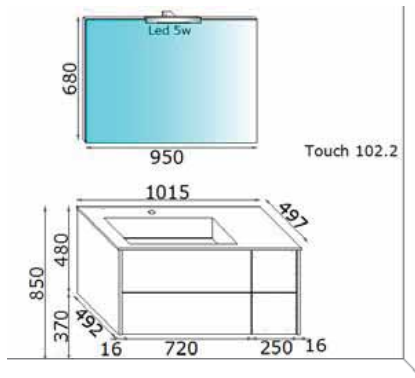

Touch 102.2

Colori - colours - Farben - couleurs			
Ⓘ	Bianco l. White glossy	Legno Wood	Colore Colour
Ⓒ	Weiss hochglanz	Holz	Farben
Ⓓ	Blanc brillant	Bois	Couleurs

 Led 5w	Lampada Led 5 w - 220 cromata LED lamp 5 w - 220 v chromium plated LED-Leuchte Chrom 5 w - 220 v Applique Led chromée 5 w - 220 v	Art. 01299		
 680 950	Specchiera 95x68x2 Mirror 95x68x2 Spiegel 95x68x2 Miroir 95x68x2	Art. 02295		
 16 497 497 468	Fianchi terminali 49x1,6x47 Side panels 49x1,6x47 Seitenwände 49x1,6x47 Côtés finales 49x1,6x47	Art. 10100	Art. 10101	Art. 10102
 720 497 468	Base porta lavabo 2/cassetto 72x49x47 Base unit for countertop washbasin 2/drawers 72x49x47 Waschtisch-Unterschrank 2/Schubladen 72x49x47 Caisson 2/tiroirs 72x49x47	Art. 10103	Art. 10104	Art. 10105
 251 497 468	Base laterale 2/cassetti 25x49x47 Side unit 25x49x47- 2/drawers Seitenschrank 25x49x47- 2/Schubladen Caisson latérale suspendue 25x49x47 - 2/tiroirs	Art. 10106	Art. 10107	Art. 10108
Totale senza top, senza lavabo Total (Top and washbasins are not included) Gesamtbetrag (Abdeckplatte und Waschtisch/Waschbecken nicht inbegriffen) Total (Plan et vasque sont pas comprises)		Art. 10207	Art. 10208	Art. 10209

G6 DuPont® CORIAN® - G8 Silestone				G 6	G 8
 1015 497 497 720 251	Top Touch 102.42 - 101,5x49,7 sx Top Touch 102.42 - 101,5x49,7 Waschtisch Touch 102.42 - 101,5x49,7 Plan Touch 102.42 - 101,5x49,7			Art. 10134	Art. 10135
 1015 497 497 720 251	Top Touch 102.32 - 101,5x49,7 sx Top Touch 102.32 - 101,5x49,7 Waschtisch Touch 102.32 - 101,5x49,7 Plan Touch 102.32 - 101,5x49,7			Art. 10172