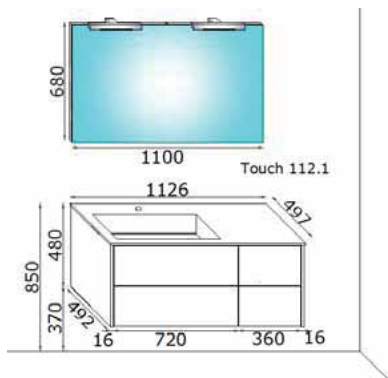

Touch 112.1

Colori - colours - Farben - couleurs			
Ⓘ	Bianco l. White glossy	Legno Wood	Colore Colour
Ⓒ	Weiss hochglanz	Holz	Farben
Ⓓ	Blanc brillant	Bois	Couleurs

 Lampada Led 5w LED lamp 5w LED-Leuchte Chrom 5w Applique Led chromée 5w	Lampada Led 5 w - 220 cromata LED lamp 5 w - 220 v chromium plated LED-Leuchte Chrom 5 w - 220 v Applique Led chromée 5 w - 220 v	Art. 01299		
	x 2 =			

 Specchiera 110x68x2 Mirror 110x68x2 Spiegel 110x68x2 Miroir 110x68x2	Art. 06798		
 Fianchi terminali 49x1,6x47 Side panels 49x1,6x47 Seitenwände 49x1,6x47 Côtes finales 49x1,6x47	Art. 10100	Art. 10101	Art. 10102
 Base porta lavabo 2/cassetto 72x49x47 Base unit for countertop washbasin 2/drawers 72x49x47 Waschtisch-Unterschrank 2/Schubladen 72x49x47 Caisson 2/tiroirs 72x49x47	Art. 10103	Art. 10104	Art. 10105
 Base laterale 2/cassetti 36x49x47 Side unit 36x49x47- 2/drawers Seitenschrank 36x49x47- 2/Schubladen Caisson laterale suspendue 36x49x47 - 2/tiroirs	Art. 10109	Art. 10110	Art. 10111

Totale senza top, senza lavabo Total (Top and washbasins are not included) Gesamtbetrag (Abdeckplatte und Waschtisch/Waschbecken nicht inbegriffen) Total (Plan et vasque sont pas comprises)	Art. 10210	Art. 10211	Art. 10212

G6 DuPont™ CORIAN® - G8 Silestone

 Top Touch 112.41 - 112,6x49,7 dx Top Touch 112.41 - 112,6x49,7 Waschtisch Touch 112.41 - 112,6x49,7 Plan Touch 112.41 - 112,6x49,7				Art. 10136	Art. 10137
 Top Touch 112.31 - 112,6x49,7 dx Top Touch 112.31 - 112,6x49,7 Waschtisch Touch 112.31 - 112,6x49,7 Plan Touch 112.31 - 112,6x49,7 1 - 112,6x49,7				Art. 10173