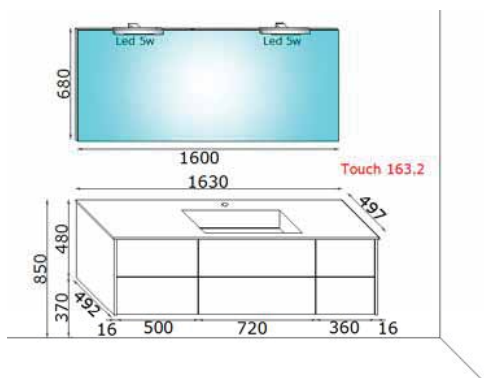

Touch 163.2

Colori - colours - Farben - couleurs			
Ⓘ	Bianco l.	Legno	Colore
ⒸⒹ	White glossy	Wood	Colour
Ⓓ	Weiss hochglanz	Holz	Farben
Ⓕ	Blanc brillant	Bois	Couleurs

	Lampada Led 5 w - 220 cromata LED lamp 5 w - 220 v chromium plated LED-Leuchte Chrom 5 w - 220 v Applique Led chromée 5 w - 220 v	Art. 01299		
		x 2 =		
	Specchiera 160x68x2 Mirror 160x68x2 Spiegel 160x68x2 Miroir 160x68x2	Art. 06800		
	Fianchi terminali 49x1,6x47 Side panels 49x1,6x47 Seitenwände 49x1,6x47 Côtés finales 49x1,6x47	Art. 10100	Art. 10101	Art. 10102
	Base porta lavabo 2/cassetto 72x49x47 Base unit for countertop washbasin 2/drawers 72x49x47 Waschtisch-Unterschrank 2/Schubladen 72x49x47 Caisson 2/tiroirs 72x49x47	Art. 10103	Art. 10104	Art. 10105
	Base laterale 2/cassetti 50x49x47 Side unit 50x49x47- 2/drawers Seitenschrank 50x49x47- 2/Schubladen Caisson latérale suspendue 50x49x47 - 2/tiroirs	Art. 10115	Art. 10116	Art. 10117
	Base laterale 2/cassetti 36x49x47 Side unit 36x49x47- 2/drawers Seitenschrank 36x49x47- 2/Schubladen Caisson latérale suspendue 36x49x47 - 2/tiroirs	Art. 10109	Art. 10110	Art. 10111
Totale senza top, senza lavabo		Art. 10261	Art. 10262	Art. 10263
Total (Top and washbasins are not included)				
Gesamtbetrag (Abdeckplatte und Waschtisch/Waschbecken nicht inbegriffen)				
Total (Plan et vasque sont pas comprises)				

G6 DuPont™ CORIAN® - G8 Silestone

	Top Touch 163.41 - 149x49,7 dx Top Touch 163.41 - 149x49,7 Waschtisch Touch 163.41 - 149x49,7 Plan Touch 163.41 - 149x49,7			G 6	G 8
	Top Touch 163.31 - 149x49,7 dx Top Touch 163.31 - 149x49,7 Waschtisch Touch 163.31 - 149x49,7 Plan Touch 163.31 - 149x49,7			Art. 10158	Art. 10159
				Art. 10184