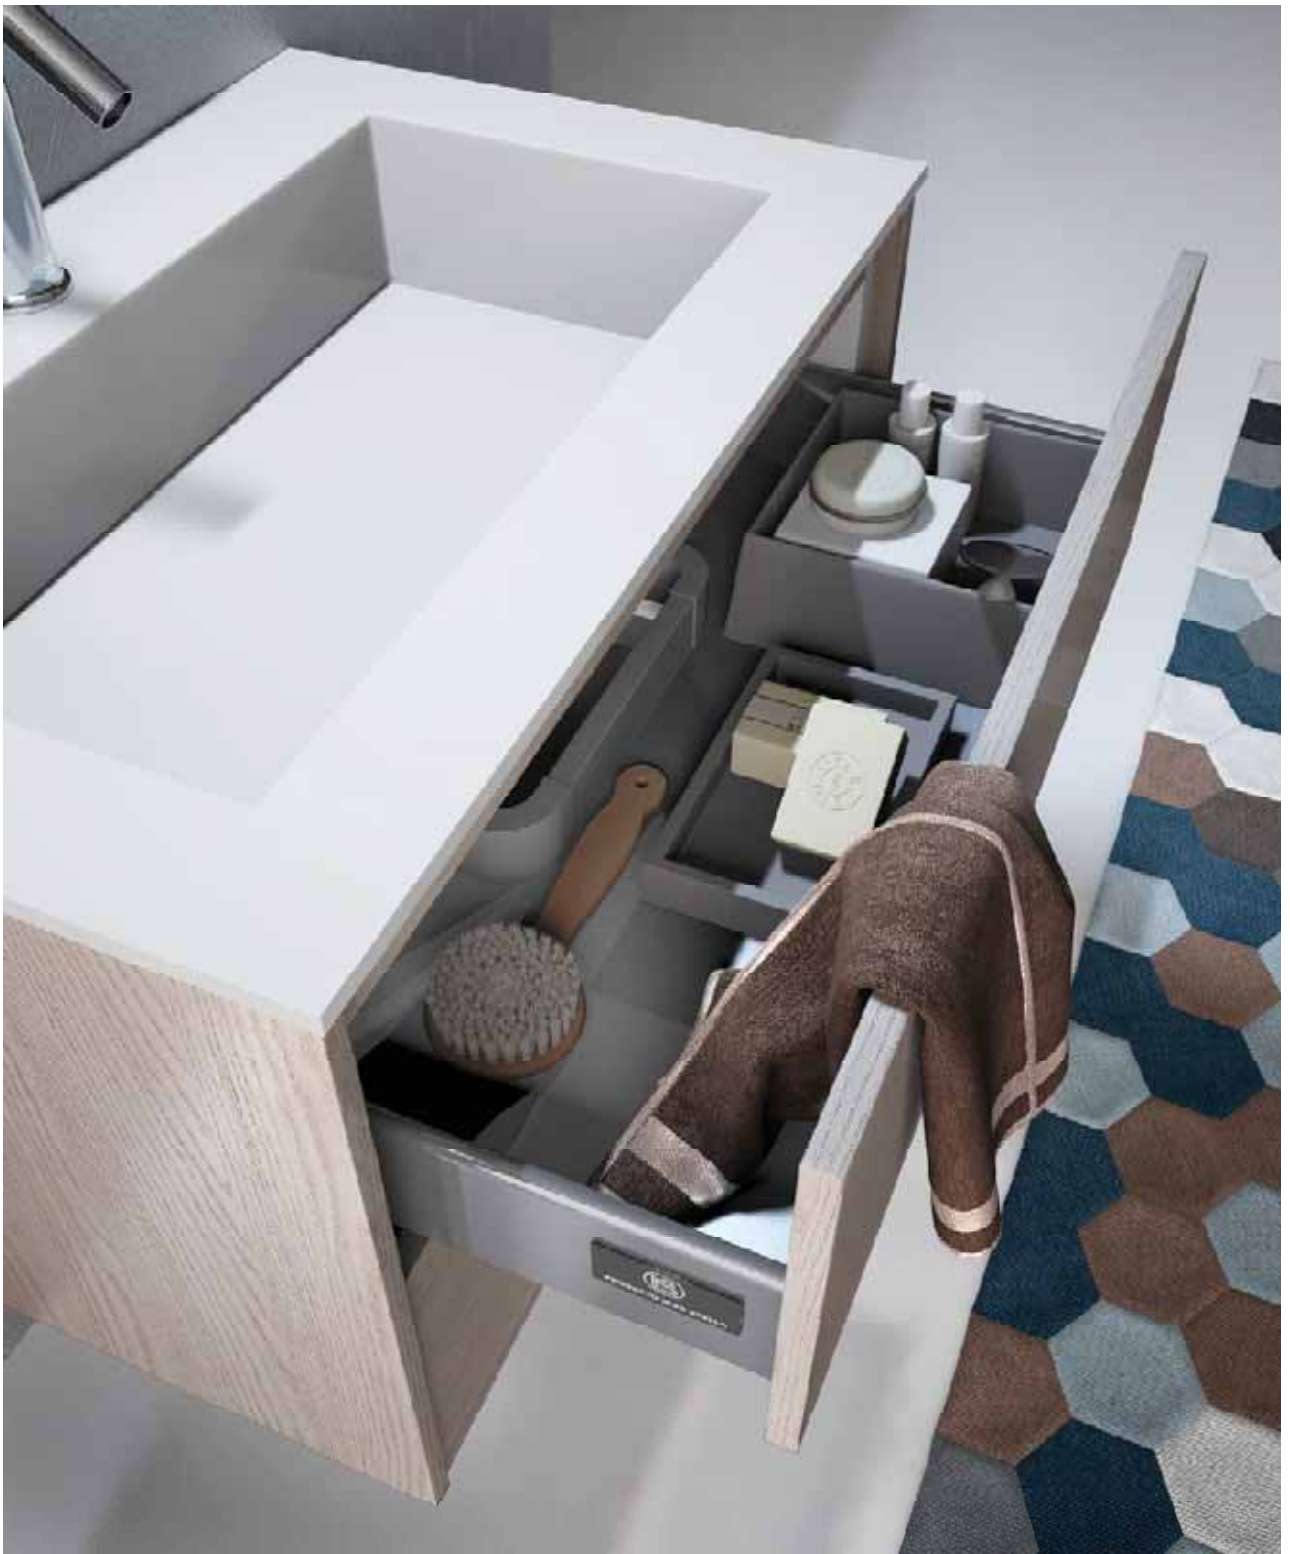

Da sempre creiamo, selezioniamo e produciamo mobili da bagno di qualità, in maniera responsabile, sempre al giusto prezzo.

Questo è Progetto Idea Stella.

PROGETTO I

MADE IN

DEA STELLA

N ITALY

Touch 76.1

Finitura: FRASSINO  
Top: DuPont™ CORIAN®