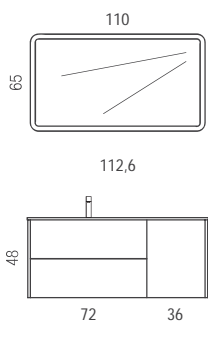

Touch 185.10

Finitura: TORTORA LUCIDO  
 Top: **DuPont™ CORIAN®**

Touch 177.10

Finitura: NERO LUCIDO  
Top: DuPont™ CORIAN®

Touch 112.50

95

Finitura: NOCE TRANCHÈ / BIANCO LUCIDO  
Top: DuPont™ CORIAN®