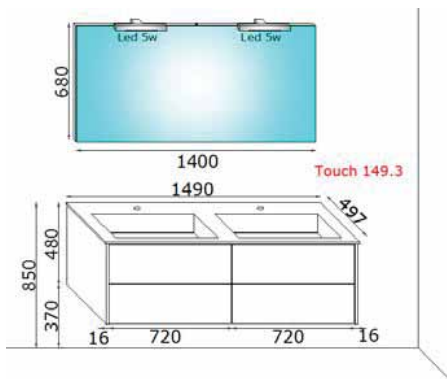

Touch 149.3

Colori - colours - Farben - couleurs			
Ⓘ	Bianco l. White glossy	Legno Wood	Colore Colour
Ⓒ	Weiss hochglanz	Holz	Farben
Ⓓ	Blanc brillant	Bois	Couleurs

Led 5w	Lampada Led 5 w - 220 cromata LED lamp 5 w - 220 v chromium plated LED-Leuchte Chrom 5 w - 220 v Applique Led chromée 5 w - 220 v	Art. 01299		
		x 2 =		

	Specchiera 140x68x2 Mirror 140x68x2 Spiegel 140x68x2 Miroir 140x68x2	Art. 02297		
		x 2 =		

	Fianchi terminali 49x1,6x47 Side panels 49x1,6x47 Seitenwände 49x1,6x47 Côtes finales 49x1,6x47	Art. 10100	Art. 10101	Art. 10102
		x 2 =		

	Base porta lavabo 2/cassetto 72x49x47 Base unit for countertop washbasin 2/drawers 72x49x47 Waschtisch-Unterschrank 2/Schubladen 72x49x47 Caisson 2/tiroirs 72x49x47	Art. 10103	Art. 10104	Art. 10105
		x 2 =		

	Base porta lavabo 2/cassetto 72x49x47 Base unit for countertop washbasin 2/drawers 72x49x47 Waschtisch-Unterschrank 2/Schubladen 72x49x47 Caisson 2/tiroirs 72x49x47	Art. 10103	Art. 10104	Art. 10105
		x 2 =		

Totale senza top, senza lavabo Total (Top and washbasins are not included) Gesamtbetrag (Abdeckplatte und Waschtisch/Waschbecken nicht inbegriffen) Total (Plan et vasque sont pas comprises)	Art. 10246	Art. 10247	Art. 10248
	x 2 =		

G6 DuPont™ CORIAN® - G8 Silestone

				G 6	G 8
	Top Touch 149.45 - 149x49,7 dpv Top Touch 149.45 - 149x49,7 Waschtisch Touch 149.45 - 149x49,7 Plan Touch 149.45 - 149x49,7			Art. 10156	Art. 10157
		x 2 =			
	Top Touch 149.35 - 149x49,7 dpv Top Touch 149.35 - 149x49,7 Waschtisch Touch 149.35 - 149x49,7 Plan Touch 149.35 - 149x49,7			Art. 10183	
		x 2 =