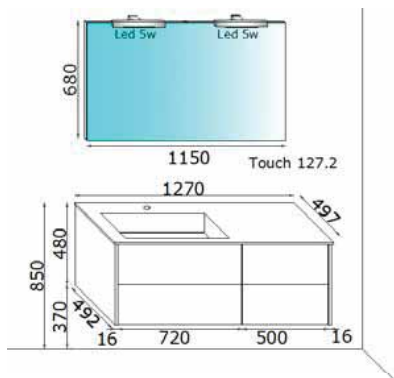

Touch 127.2

Colori - colours - Farben - couleurs			
Ⓘ	Bianco l. White glossy	Legno Wood	Colore Colour
Ⓒ	Weiss hochglanz	Holz	Farben
Ⓓ	Blanc brillant	Bois	Couleurs

 Led 5w	Lampada Led 5 w - 220 cromata LED lamp 5 w - 220 v chromium plated LED-Leuchte Chrom 5 w - 220 v Applique Led chromée 5 w - 220 v	Art. 01299		
		x 2 =		

 680 1150	Specchiera 115x68x2 Mirror 115x68x2 Spiegel 115x68x2 Miroir 115x68x2	Art. 02296		
		x 2 =		

 16 497 497 468 468	Fianchi terminali 49x1,6x47 Side panels 49x1,6x47 Seitenwände 49x1,6x47 Côtes finales 49x1,6x47	Art. 10100	Art. 10101	Art. 10102
		x 2 =		

 720 497 468	Base porta lavabo 2/cassetto 72x49x47 Base unit for countertop washbasin 2/drawers 72x49x47 Waschtisch-Unterschrank 2/Schubladen 72x49x47 Caisson 2/tiroirs 72x49x47	Art. 10103	Art. 10104	Art. 10105
		x 2 =		

 501 497 468	Base laterale 2/cassetti 50x49x47 Side unit 50x49x47- 2/drawers Seitenschrank 50x49x47- 2/Schubladen Caisson latérale suspendue 50x49x47 - 2/tiroirs	Art. 10115	Art. 10116	Art. 10117
		x 2 =		

Totale senza top, senza lavabo Total (Top and washbasins are not included) Gesamtbetrag (Abdeckplatte und Waschtisch/Waschbecken nicht inbegriffen) Total (Plan et vasque sont pas comprises)	Art. 10225	Art. 10226	Art. 10227
	x 2 =		

		G6 DuPont™ CORIAN® - G8 Silestone		G 6	G 8
 1270 497 1270 720 501	Top Touch 127.42 - 127x49,7 sx Top Touch 127.42 - 127x49,7 Waschtisch Touch 127.42 - 127x49,7 Plan Touch 127.42 - 127x49,7			Art. 10142	Art. 10143
		x 2 =			
 1270 497 1270 720 501	Top Touch 127.32 - 127x49,7 dx Top Touch 127.32 - 127x49,7 Waschtisch Touch 127.32 - 127x49,7 Plan Touch 127.32 - 127x49,7			Art. 10176	
		x 2 =