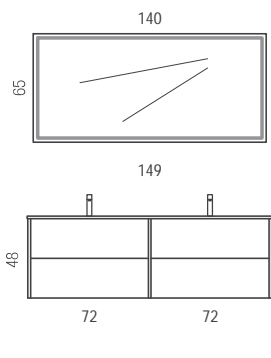

Touch 185.10

Finitura: TORTORA LUCIDO  
 Top: **DuPont™ CORIAN®**

Touch 177.10

Finitura: NERO LUCIDO  
Top: DuPont™ CORIAN®

Touch 112.50

95

Finitura: NOCE TRANCHÈ / BIANCO LUCIDO  
Top: DuPont™ CORIAN®