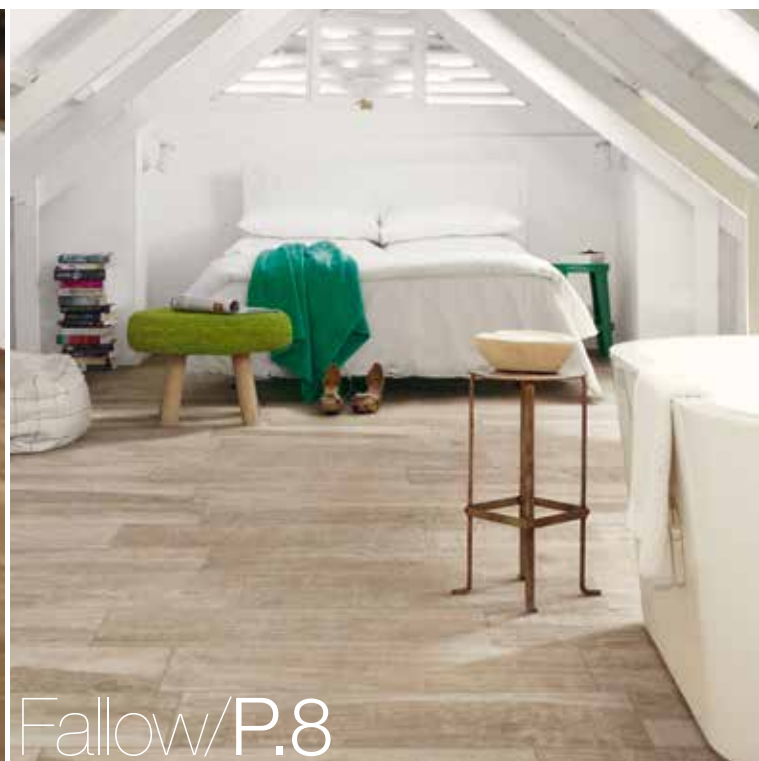

Fallow/P.8