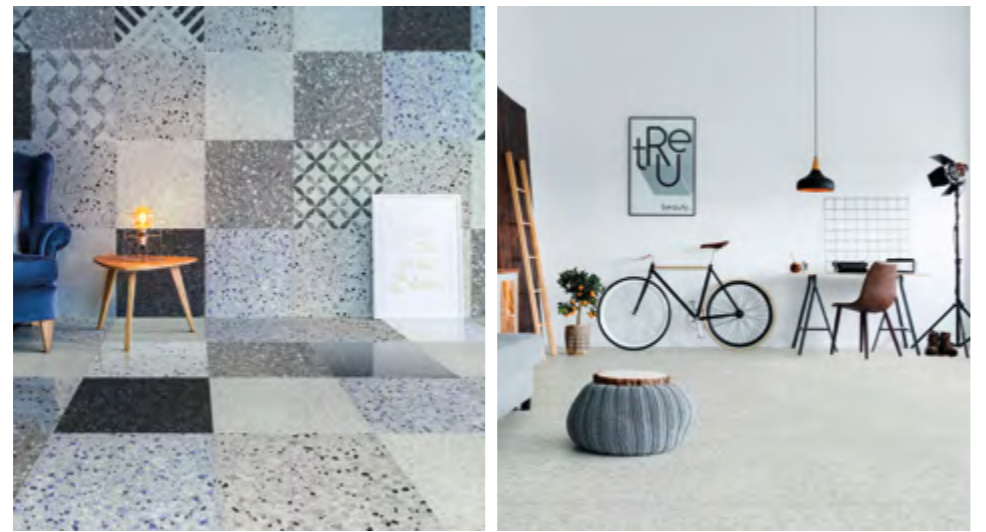

MARMETTE

Setting realized with / Ambiente Realizzato con
MARMETTE Mix

Setting realized with / Ambiente Realizzato con
MARMETTE Jeans Lappato Rettificato

60x120 & 30x60

COD. **SR621142** - Bianco *Rettificato*