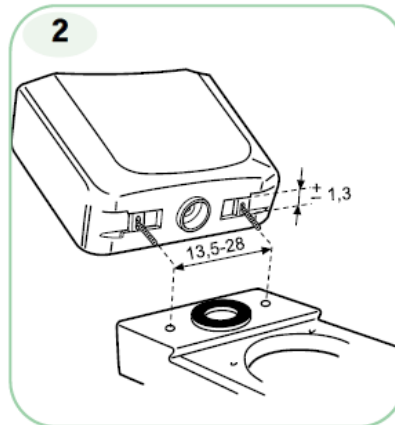

ACCESSORI INCLUSI NELLA CONFEZIONE

- 1 rondella in neoprene 100X58X13
- 2 supporti ad incastro
- 2 viti in ottone M6x70
- 2 dadi in plastica

PROCEDURA D'INSTALLAZIONE

MANUTENZIONE

- In caso di anomalia nel corretto funzionamento della cassetta si deve procedere alla pulizia (o sostituzione) della valvola di scarico, del rubinetto galleggiante e/o delle guarnizioni.
- Si suggerisce di utilizzare un panno umido per la pulizia dei dispositivi meccanici.
- Non accetteremo reclami derivanti da un trattamento inadeguato con acidi, prodotti chimici o sostanze abrasive, sulle placche di azionamento

GARANZIA

Garanzia di anni 5 (cinque) secondo i termini generali, a partire dalla data di acquisto del prodotto. La garanzia è valida solo se il prodotto è installato correttamente.

INFO

Per ulteriori informazioni consultare il sito internet all'indirizzo www.olisrl.it