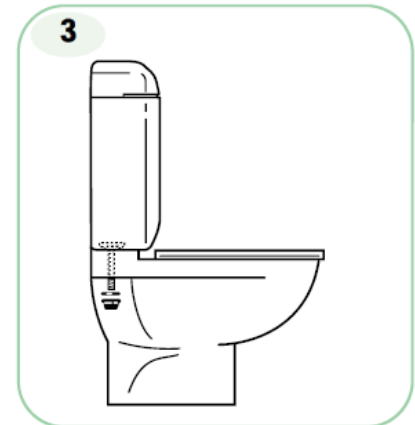

ACCESSORI INCLUSI NELLA CONFEZIONE

- 1 rondella in neoprene 100X58X13
- 2 supporti ad incastro
- 2 viti in ottone M6x70
- 2 dadi in plastica

PROCEDURA D'INSTALLAZIONE

MANUTENZIONE

- In caso di anomalia nel corretto funzionamento della cassetta si deve procedere alla pulizia (o sostituzione) della valvola di scarico, del rubinetto galleggiante e/o delle guarnizioni.
- Si suggerisce di utilizzare un panno umido per la pulizia dei dispositivi meccanici.
- Non accetteremo reclami derivanti da un trattamento inadeguato con acidi, prodotti chimici o sostanze abrasive, sulle placche di azionamento

GARANZIA

Garanzia di anni 5 (cinque) secondo i termini generali, a partire dalla data di acquisto del prodotto. La garanzia è valida solo se il prodotto è installato correttamente.

INFO

Per ulteriori informazioni consultare il sito internet all'indirizzo www.olisrl.it