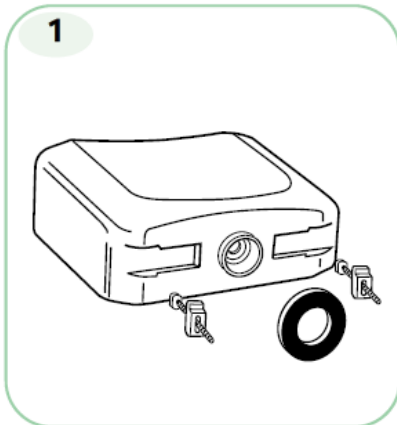

ACCESSORI INCLUSI NELLA CONFEZIONE

- 1 rondella in neoprene 100X58X13
- 2 supporti ad incastro
- 2 viti in ottone M6x70
- 2 dadi in plastica

PROCEDURA D'INSTALLAZIONE

MANUTENZIONE

- In caso di anomalia nel corretto funzionamento della cassetta si deve procedere alla pulizia (o sostituzione) della valvola di scarico, del rubinetto galleggiante e/o delle guarnizioni.
- Si suggerisce di utilizzare un panno umido per la pulizia dei dispositivi meccanici.
- Non accetteremo reclami derivanti da un trattamento inadeguato con acidi, prodotti chimici o sostanze abrasive, sulle placche di azionamento

GARANZIA

Garanzia di anni 5 (cinque) secondo i termini generali, a partire dalla data di acquisto del prodotto. La garanzia è valida solo se il prodotto è installato correttamente.

INFO

Per ulteriori informazioni consultare il sito internet all'indirizzo www.olisrl.it