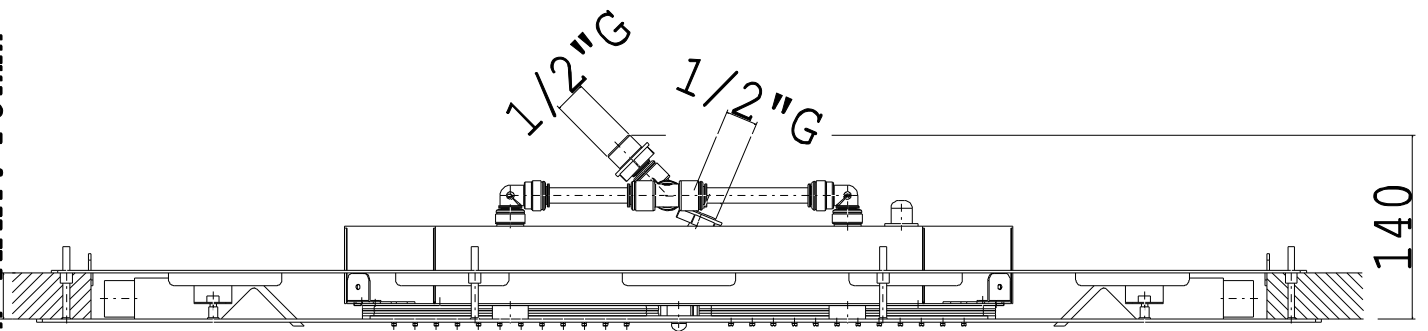

MIN. 10mm MAX. 40mm

**AQUA<sup>elite</sup>**  
MADE IN ITALY

V.le dello Sport-16/18 -GAVIRATE- (VA)  
Tel.0332/746838- Fax 0332/735819  
E MAIL: tecnico@aquaelite.it

CLIENTE  
**AQUA-ELITE**

MATERIALE  
ACCIAIO-OTTONE-  
PLASTICA

PROGETTATO  
L. COLOMBO

SCALA  
1:5

ARTICOLO  
INCASSO 850x540 6 LED WHITE SENSORE

CONTROLLATO  
L. COLOMBO

DATA  
10-7-2013

CODICE ARTICOLO  
SF002A00Q

PROGETTO  
001-13

APPROVATO  
P. CIVELLI