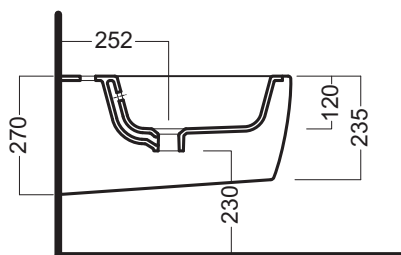

# FUSION Q

bidet sospeso monoforo  
one hole wall hung bidet

Solo monoforo. Fissaggio speciale (Y0P4) incluso.  
Da installare con staffa universale per sospesi (Y0I2) da ordinare separatamente.  
Only one hole. Special fixing (Y0P4) included.  
To be installed with universal bracket (Y0I2) to be ordered separately.

350x530 mm • 21 kg

# FUSION Q

vaso sospeso con sedile  
wall hung wc with seat cover

Vaso sospeso con sedile frenato (YXBV).  
Sedile frenato in termoindurente (YXAL)  
e fissaggio speciale (Y0P4) inclusi. Da in-  
stallare con staffa universale per sospesi  
(Y0I2) da ordinare separatamente.

**355x530 mm • 30 kg**