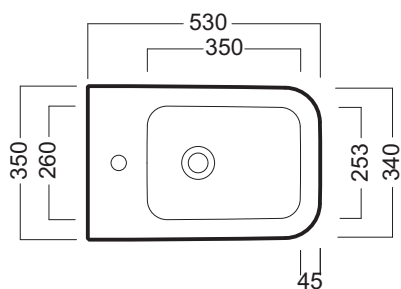

# FUSION Q

bidet sospeso monoforo  
one hole wall hung bidet

Solo monoforo. Fissaggio speciale (Y0P4) incluso.  
Da installare con staffa universale per sospesi (Y0I2) da ordinare separatamente.  
Only one hole. Special fixing (Y0P4) included.  
To be installed with universal bracket (Y0I2) to be ordered separately.

350x530 mm • 21 kg

**355x530 mm • 30 kg**