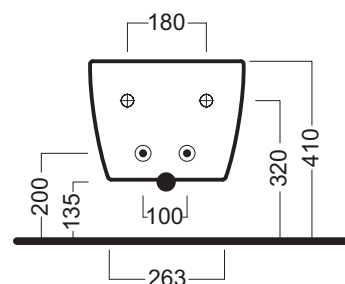

# FUSION Q

bidet sospeso monoforo  
one hole wall hung bidet

Solo monoforo. Fissaggio speciale (Y0P4) incluso.  
Da installare con staffa universale per sospesi (Y0I2) da ordinare separatamente.  
Only one hole. Special fixing (Y0P4) included.  
To be installed with universal bracket (Y0I2) to be ordered separately.

350x530 mm • 21 kg

**355x530 mm • 30 kg**