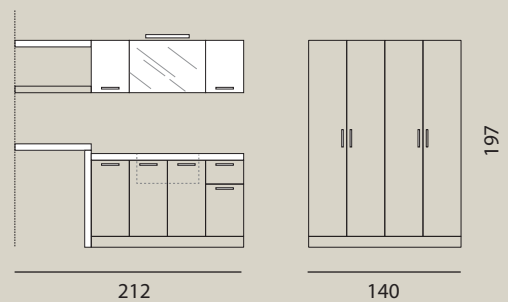

LA_1

Profondità / Depth: cm. 50 / 35 / 16

LA_2

Dimensioni cm: L.309 - H.93 / 70 - P.64 / 50 / 20

LA_3

Dimensioni cm: L.171 H.88 / 48 P.64 / 20
Dimensions in cm: L.171 H.88 / 48 D.64 / 20

LA_4

Profondità / Depth: cm. 64 - 35 - 20

LA_5

Profondità / Depth: cm. 64 - 20

LA_6

Profondità / Depth: cm. 64/50 - 35

LA_7

Profondità / Depth:
cm. 64 - 20

Dimensioni cm : L.142 P.64 - 20

LA_8

Dimensioni cm:
L.130 P.50 (per lavatrici prof.45)

Dimensions in cm:
L.130 D.50 (for washing machines D.45)

LA_13

Profondità / Depth: cm. 35

PENSILI / WALL UNITS

- Pensili con ante battenti
- Wall units with hinged doors
- L. 25 - 35 - 50 - 60 - 70 cm
- H. 48 - 70 cm
- P. 20 - 35 cm

- Pensili specchiera
- con anta basculante
- Mirrored wall units
- with drop-leaf door
- L. 70 - 120 cm
- H. 48 cm
- P. 20 cm

- Semicolonne pensili
- Wall-mounted
- mid-height wall units
- L. 25 - 35 - 50 - 70 cm
- H. 117 cm
- P. 20 - 35 cm