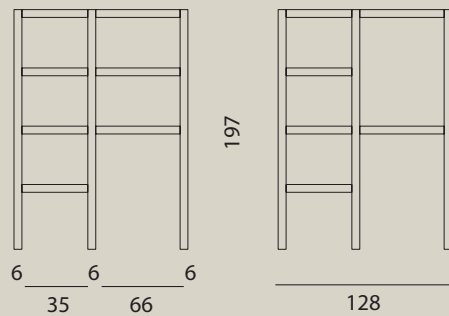

LA_1

Profondità / Depth: cm. 50 / 35 / 16

LA_2

Dimensioni cm: L.309 - H.93 / 70 - P.64 / 50 / 20

LA_3

Dimensioni cm: L.171 H.88 / 48 P.64 / 20
Dimensions in cm: L.171 H.88 / 48 D.64 / 20

LA_4

Profondità / Depth: cm. 64 - 35 - 20

Profondità / Depth: cm. 64 - 35 - 20

LA_9

Profondità / Depth: cm. 50 / 35

LA_10

Scafalatura modulare Prof. 64-50-35

LA_11

Profondità / Depth: cm. 64 / 20

LA_12

Dimensioni cm:
L.130 P.50 (per lavatrici prof.45)

Dimensions in cm:
L.130 D.50 (for washing machines D.45)

LA_13

Profondità / Depth: cm. 35

PENSILI / WALL UNITS

- Pensili con ante battenti
- Wall units with hinged doors
- L. 25 - 35 - 50 - 60 - 70 cm
- H. 48 - 70 cm
- P. 20 - 35 cm

- Pensili specchiera
- con anta basculante
- Mirrored wall units
- with drop-leaf door
- L. 70 - 120 cm
- H. 48 cm
- P. 20 cm

- Semicolonne pensili
- Wall-mounted
- mid-height wall units
- L. 25 - 35 - 50 - 70 cm
- H. 117 cm
- P. 20 - 35 cm