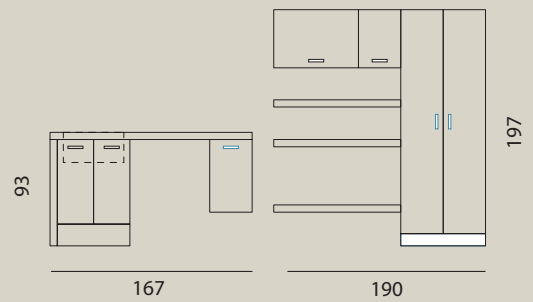

LA_1

Profondità / Depth: cm. 50 / 35 / 16

LA_2

Dimensioni cm: L.309 - H.93 / 70 - P.64 / 50 / 20

LA_3

Dimensioni cm: L.171 H.88 / 48 P.64 / 20
Dimensions in cm: L.171 H.88 / 48 D.64 / 20

LA_4

Profondità / Depth: cm. 64 - 35 - 20

LA_5

Profondità / Depth: cm. 64 - 20

LA_6

Profondità / Depth: cm. 64/50 - 35

LA_7

Profondità / Depth:
cm. 64 - 20

Dimensioni cm : L.142 P.64 - 20

LA_8

Profondità / Depth: cm. 64 - 35 - 20

LA_9

Profondità / Depth: cm. 50 / 35

LA_10

Scafalatura modulare Prof. 64-50-35

LA_11

Profondità / Depth: cm. 64 / 20

LA_12

Dimensioni cm:
L.130 P.50 (per lavatrici prof.45)

Dimensions in cm:
L.130 D.50 (for washing machines D.45)

LA_13

Profondità / Depth: cm. 35

PENSILI / WALL UNITS

- Pensili con ante battenti
- Wall units with hinged doors
- L. 25 - 35 - 50 - 60 - 70 cm
- H. 48 - 70 cm
- P. 20 - 35 cm