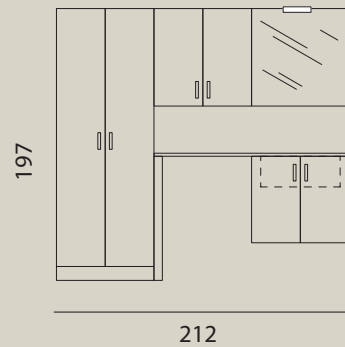

LA_1

Profondità / Depth: cm. 50 / 35 / 16

LA_2

Dimensioni cm: L.309 - H.93 / 70 - P.64 / 50 / 20

LA_3

Dimensioni cm: L.171 H.88 / 48 P.64 / 20
Dimensions in cm: L.171 H.88 / 48 D.64 / 20

LA_4

Profondità / Depth: cm. 64 - 35 - 20

LA_5

Profondità / Depth: cm. 64 - 20

LA_6

Profondità / Depth: cm. 64/50 - 35

LA_7

Profondità / Depth:
cm. 64 - 20

Dimensioni cm : L.142 P.64 - 20

LA_8

Profondità / Depth: cm. 64 - 35 - 20

LA_9

Profondità / Depth: cm. 50 / 35

LA_10

Scafalatura modulare Prof. 64-50-35

LA_11

Profondità / Depth: cm. 64 / 20

LA_12

Dimensioni cm:
L.130 P.50 (per lavatrici prof.45)

Dimensions in cm:
L.130 D.50 (for washing machines D.45)

LA_13

Profondità / Depth: cm. 35

PENSILI / WALL UNITS

- Pensili con ante battenti
- Wall units with hinged doors
- L. 25 - 35 - 50 - 60 - 70 cm
- H. 48 - 70 cm
- P. 20 - 35 cm