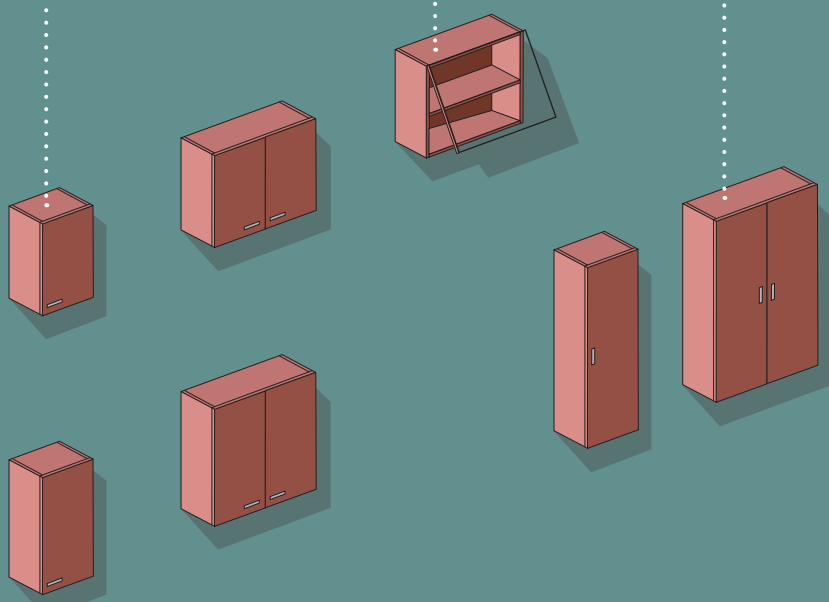

Profondità / Depth: cm. 64 - 35 - 20

LA_9

Profondità / Depth: cm. 50 / 35

LA_10

Scafalatura modulare Prof. 64-50-35

LA_11

Profondità / Depth: cm. 64 / 20

LA_12

Dimensioni cm:
L.130 P.50 (per lavatrici prof.45)

Dimensions in cm:
L.130 D.50 (for washing machines D.45)

LA_13

Profondità / Depth: cm. 35

PENSILI / WALL UNITS

- Pensili con ante battenti
- Wall units with hinged doors
- L. 25 - 35 - 50 - 60 - 70 cm
- H. 48 - 70 cm
- P. 20 - 35 cm

- Pensili specchiera
- con anta basculante
- Mirrored wall units
- with drop-leaf door
- L. 70 - 120 cm
- H. 48 cm
- P. 20 cm

- Semicolonne pensili
- Wall-mounted
- mid-height wall units
- L. 25 - 35 - 50 - 70 cm
- H. 117 cm
- P. 20 - 35 cm