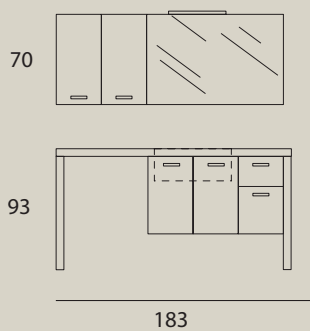

LA_1

Profondità / Depth: cm. 50 / 35 / 16

LA_2

Dimensioni cm: L.309 - H.93 / 70 - P.64 / 50 / 20

LA_3

Dimensioni cm: L.171 H.88 / 48 P.64 / 20
Dimensions in cm: L.171 H.88 / 48 D.64 / 20

LA_4

Profondità / Depth: cm. 64 - 35 - 20

Profondità / Depth: cm. 64 - 35 - 20

LA_9

Profondità / Depth: cm. 50 / 35

LA_10

Scafalatura modulare Prof. 64-50-35

LA_11

Profondità / Depth: cm. 64 / 20

LA_12

Dimensioni cm:
L.130 P.50 (per lavatrici prof.45)

Dimensions in cm:
L.130 D.50 (for washing machines D.45)

LA_13

Profondità / Depth: cm. 35

PENSILI / WALL UNITS

- Pensili con ante battenti
- Wall units with hinged doors
- L. 25 - 35 - 50 - 60 - 70 cm
- H. 48 - 70 cm
- P. 20 - 35 cm

- Pensili specchiera
- con anta basculante
- Mirrored wall units
- with drop-leaf door
- L. 70 - 120 cm
- H. 48 cm
- P. 20 cm

- Semicolonne pensili
- Wall-mounted
- mid-height wall units
- L. 25 - 35 - 50 - 70 cm
- H. 117 cm
- P. 20 - 35 cm