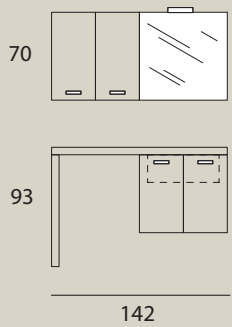

LA_1

Profondità / Depth: cm. 50 / 35 / 16

LA_2

Dimensioni cm: L.309 - H.93 / 70 - P.64 / 50 / 20

LA_3

Dimensioni cm: L.171 H.88 / 48 P.64 / 20
Dimensions in cm: L.171 H.88 / 48 D.64 / 20

LA_4

Profondità / Depth: cm. 64 - 35 - 20

LA_5

Profondità / Depth: cm. 64 - 20

LA_6

Profondità / Depth: cm. 64/50 - 35

LA_7

Profondità / Depth:
cm. 64 - 20

Dimensioni cm : L.142 P.64 - 20

LA_8

Profondità / Depth: cm. 64 - 35 - 20

LA_9

Profondità / Depth: cm. 50 / 35

LA_10

Scafalatura modulare Prof. 64-50-35

LA_11

Profondità / Depth: cm. 64 / 20

LA_12

Dimensioni cm:
L.130 P.50 (per lavatrici prof.45)

Dimensions in cm:
L.130 D.50 (for washing machines D.45)

LA_13

Profondità / Depth: cm. 35

PENSILI / WALL UNITS

- Pensili con ante battenti
- Wall units with hinged doors
- L. 25 - 35 - 50 - 60 - 70 cm
- H. 48 - 70 cm
- P. 20 - 35 cm