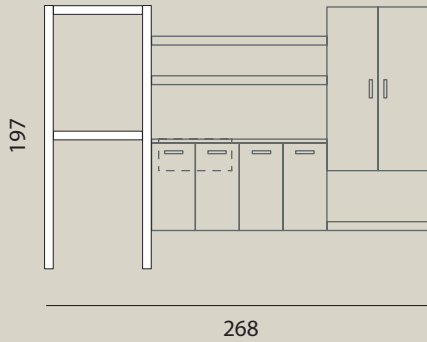

LA_1

Profondità / Depth: cm. 50 / 35 / 16

LA_2

Dimensioni cm: L.309 - H.93 / 70 - P.64 / 50 / 20

LA_3

Dimensioni cm: L.171 H.88 / 48 P.64 / 20
Dimensions in cm: L.171 H.88 / 48 D.64 / 20

LA_4

Profondità / Depth: cm. 64 - 35 - 20

LA_5

Profondità / Depth: cm. 64 - 20

LA_6

Profondità / Depth: cm. 64/50 - 35

LA_7

Profondità / Depth:
cm. 64 - 20

Dimensioni cm : L.142 P.64 - 20

LA_8

Dimensioni cm:
L.130 P.50 (per lavatrici prof.45)

Dimensions in cm:
L.130 D.50 (for washing machines D.45)

LA_13

Profondità / Depth: cm. 35

PENSILI / WALL UNITS

- Pensili con ante battenti
- Wall units with hinged doors
- L. 25 - 35 - 50 - 60 - 70 cm
- H. 48 - 70 cm
- P. 20 - 35 cm

- Pensili specchiera
- con anta basculante
- Mirrored wall units
- with drop-leaf door
- L. 70 - 120 cm
- H. 48 cm
- P. 20 cm

- Semicolonne pensili
- Wall-mounted
- mid-height wall units
- L. 25 - 35 - 50 - 70 cm
- H. 117 cm
- P. 20 - 35 cm