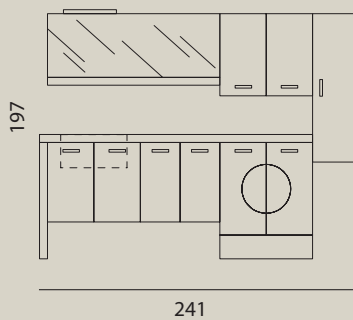

LA_1

Profondità / Depth: cm. 50 / 35 / 16

LA_2

Dimensioni cm: L.309 - H.93 / 70 - P.64 / 50 / 20

LA_3

Dimensioni cm: L.171 H.88 / 48 P.64 / 20
Dimensions in cm: L.171 H.88 / 48 D.64 / 20

LA_4

Profondità / Depth: cm. 64 - 35 - 20

LA_5

Profondità / Depth: cm. 64 - 20

LA_6

Profondità / Depth: cm. 64/50 - 35

LA_7

Profondità / Depth:
cm. 64 - 20

Dimensioni cm : L.142 P.64 - 20

LA_8

Dimensioni cm:
L.130 P.50 (per lavatrici prof.45)

Dimensions in cm:
L.130 D.50 (for washing machines D.45)

LA_13

Profondità / Depth: cm. 35

PENSILI / WALL UNITS

- Pensili con ante battenti
- Wall units with hinged doors
- L. 25 - 35 - 50 - 60 - 70 cm
- H. 48 - 70 cm
- P. 20 - 35 cm