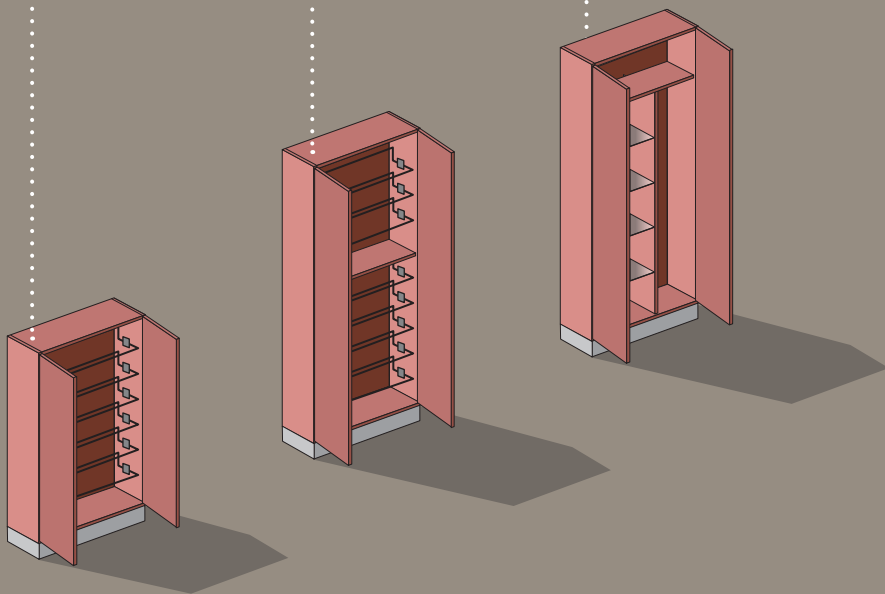

- Pensili specchiera
- con anta basculante
- Mirrored wall units
- with drop-leaf door
- L. 70 - 120 cm
- H. 48 cm
- P. 20 cm

- Semicolonne pensili
- Wall-mounted
- mid-height wall units
- L. 25 - 35 - 50 - 70 cm
- H. 117 cm
- P. 20 - 35 cm

SCARPIERE E PORTASCOPE / SHOE CABINETS AND BROOM CUPBOARDS

_ IT A richiesta; al posto dei ripiani si possono inserire le griglie portascarpe.

_ EN Shoe racks can be inserted instead of shelves upon request.

- Scarpiera semicolonna con zoccolo.
- Mid-height shoe cabinet with base board.
- L. 70 cm
- H. 117 / 127 cm
- P. 35 cm

- Scarpiera a colonna con zoccolo.
- Tall shoe cabinet with base board.
- L. 70 cm
- H. 197 cm
- P. 35 cm

- Colonna portascopa con zoccolo.
- Tall broom cupboard with base board.
- L. 70 cm
- H. 197 cm
- P. 50 cm

_ IT Tutte le strutture e ante sono in nobilitato spessore 18 mm laccato o essenza legno. Ante con maniglia.