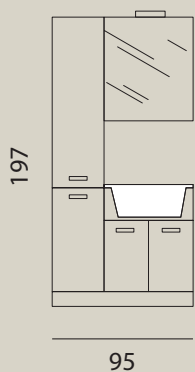

LA_1

Profondità / Depth: cm. 50 / 35 / 16

LA_2

Dimensioni cm: L.309 - H.93 / 70 - P.64 / 50 / 20

LA_3

Dimensioni cm: L.171 H.88 / 48 P.64 / 20
Dimensions in cm: L.171 H.88 / 48 D.64 / 20

LA_4

Profondità / Depth: cm. 64 - 35 - 20

Profondità / Depth: cm. 64 - 35 - 20

LA_9

Profondità / Depth: cm. 50 / 35

LA_10

Scafalatura modulare Prof. 64-50-35

LA_11

Profondità / Depth: cm. 64 / 20

LA_12

Dimensioni cm:
L.130 P.50 (per lavatrici prof.45)

Dimensions in cm:
L.130 D.50 (for washing machines D.45)

LA_13

Profondità / Depth: cm. 35

PENSILI / WALL UNITS

- Pensili con ante battenti
- Wall units with hinged doors
- L. 25 - 35 - 50 - 60 - 70 cm
- H. 48 - 70 cm
- P. 20 - 35 cm

- Pensili specchiera
- con anta basculante
- Mirrored wall units
- with drop-leaf door
- L. 70 - 120 cm
- H. 48 cm
- P. 20 cm

- Semicolonne pensili
- Wall-mounted
- mid-height wall units
- L. 25 - 35 - 50 - 70 cm
- H. 117 cm
- P. 20 - 35 cm