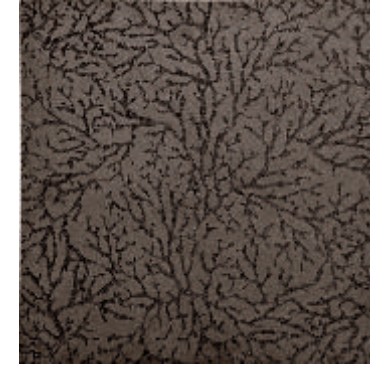

DECORI . DECORS . DECORS . DEKORE . DECORACIONES . ΝΤΕΚΟΡ . ДЕКОРЫ .

V392 **L677 Shining Coral Chocolate**
60x60 . 24"x24" Lap. Ret. ○