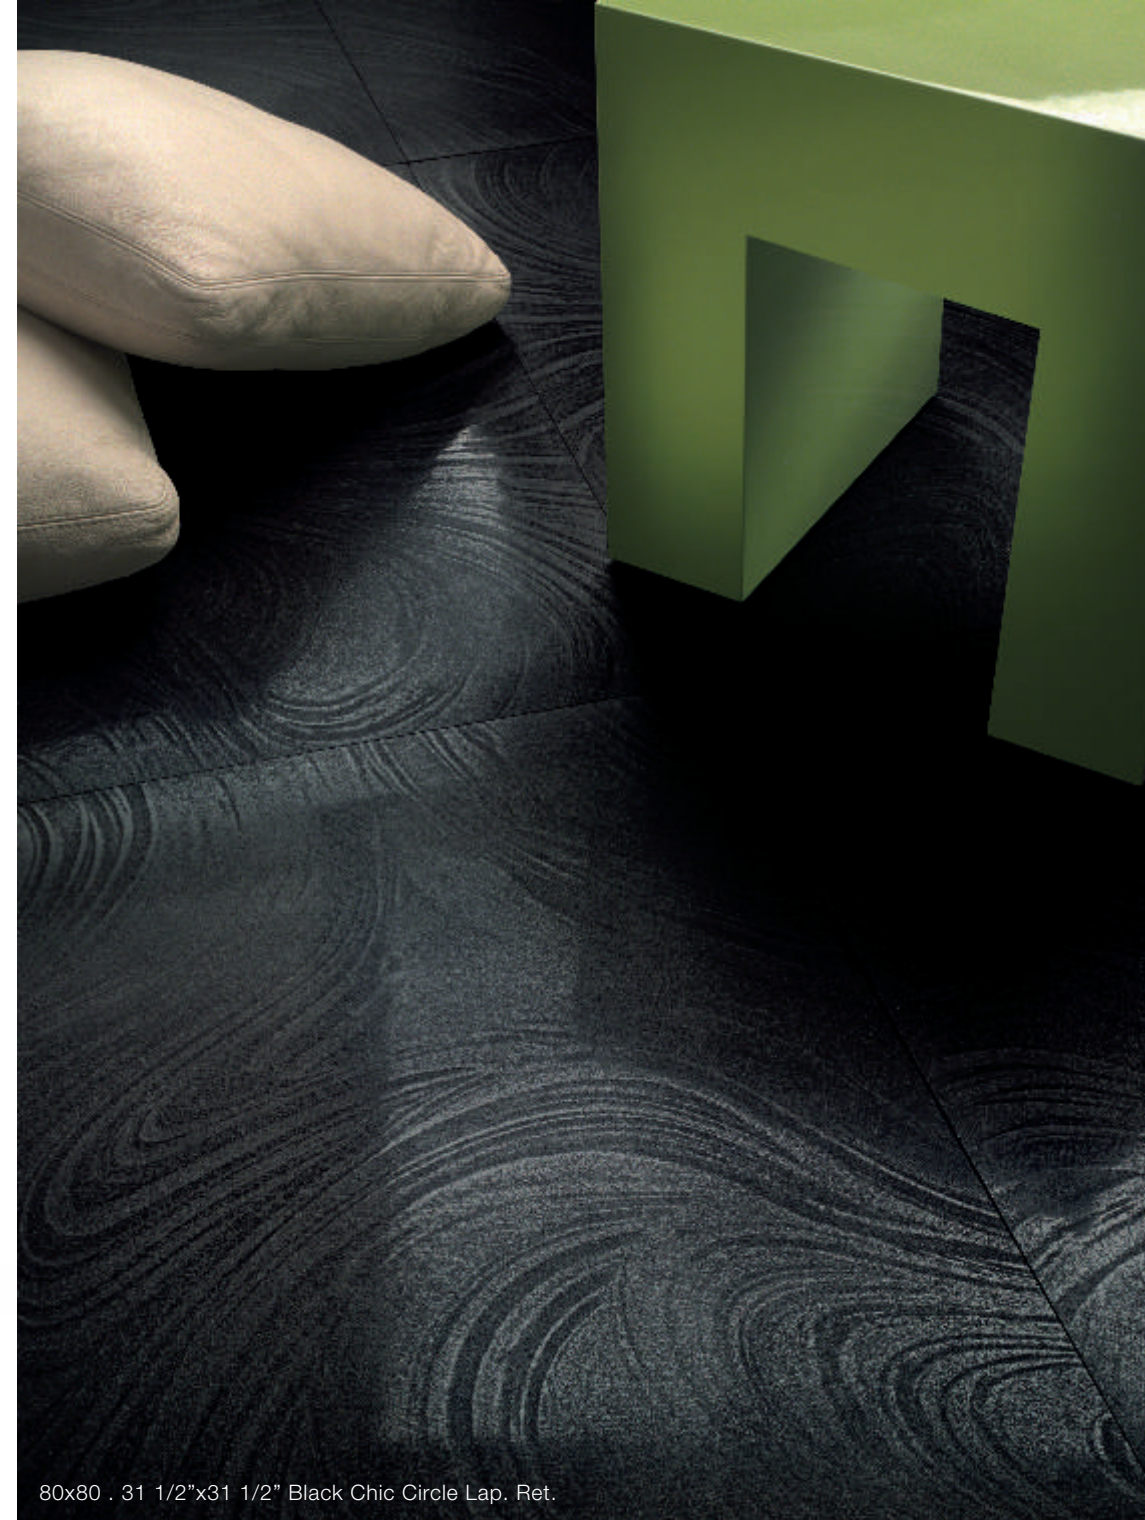

SHADE SPECTRUM

80x80 . 31 1/2"x31 1/2" Black Chic Circle Lap. Ret.