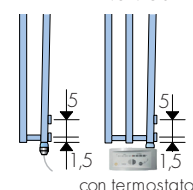

La forma, insolita e assolutamente inattesa, sorprende come una scultura.

DIMENSIONI

Larghezza: 30 / 36 cm
Altezza: 190 / 210 cm
Profondità: 14,7 cm
Sporgenza: 15,7 cm

MODELLO	HL cm	Bianco sablé di serie €	EN 442 Δt 50 K watt	▲▼ int.att. cm	Altezza H cm	Larghezza L cm	Peso M Kg	Volume V dm ³	VERSIONI MISTE	
									R.E.	cl.II con manicotto W €
LAME Slim	190-2	492,20	350	6	190	30	10,8	4,7	400	98,30
LAME Slim	190-3	591,30	496	6	190	30	15,4	6,7	500	100,00
LAME Slim	190-4	690,20	652	12	190	30	20,2	8,8	650	101,80
LAME Slim	190-5	798,70	788	18	190	36	24,4	10,6	800	108,30
LAME Slim	210-2	521,30	389	6	210	30	12,0	5,2	400	98,30
LAME Slim	210-3	634,20	554	6	210	30	17,2	7,5	500	100,00
LAME Slim	210-4	746,60	730	12	210	30	22,6	9,9	800	105,50
LAME Slim	210-5	869,30	885	18	210	36	27,4	11,9	900	108,30

Maniglione supplementare Art. MAL 60,80 €

Termostato Digitale p. 243

MODELLI MISTI
Attacchi laterali
▲▼ int.att. 5cm

ESECUZIONI DI SERIE

Colore bianco sablé - Mensole bianche Art.131
Tolleranze \pm 3mm - Valvola di sfriato \varnothing 1/8"
PRESSIONE MASSIMA D'ESERCIZIO 4 BAR