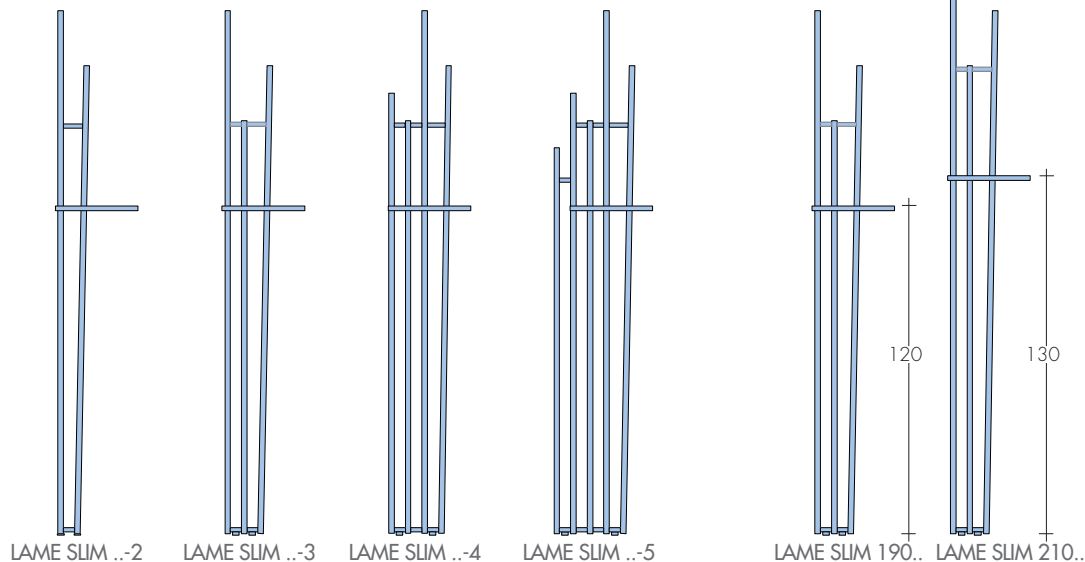

LAME SLIM

design Davide Brembilla

Lame rette, compatte e di grande spessore tagliano l'uniformità della parete, concepiti

scono una nuova idea di scaldasalviette con cui animare e disegnare la parete del bagno.

La forma, insolita e assolutamente inattesa, sorprende come una scultura.

DIMENSIONI

Larghezza: 30 / 36 cm
Altezza: 190 / 210 cm
Profondità: 14,7 cm
Sporgenza: 15,7 cm

MODELLO	HL cm	Bianco sablé di serie €	EN 442 Δt 50 K watt	▲▼ int.att. cm	Altezza H cm	Larghezza L cm	Peso M Kg	Volume V dm ³	VERSIONI MISTE	
									R.E.	cl.II con manicotto W €
LAME Slim	190-2	492,20	350	6	190	30	10,8	4,7	400	98,30
LAME Slim	190-3	591,30	496	6	190	30	15,4	6,7	500	100,00
LAME Slim	190-4	690,20	652	12	190	30	20,2	8,8	650	101,80
LAME Slim	190-5	798,70	788	18	190	36	24,4	10,6	800	108,30
LAME Slim	210-2	521,30	389	6	210	30	12,0	5,2	400	98,30
LAME Slim	210-3	634,20	554	6	210	30	17,2	7,5	500	100,00
LAME Slim	210-4	746,60	730	12	210	30	22,6	9,9	800	105,50
LAME Slim	210-5	869,30	885	18	210	36	27,4	11,9	900	108,30

Maniglione supplementare Art. MAL 60,80 €

Termostato Digitale p. 243

MODELLI MISTI
Attacchi laterali
▲▼ int.att. 5cm

ESECUZIONI DI SERIE

Colore bianco sablé - Mensole bianche Art.131
Tolleranze \pm 3mm - Valvola di sfriato \varnothing 1/8"
PRESSIONE MASSIMA D'ESERCIZIO 4 BAR