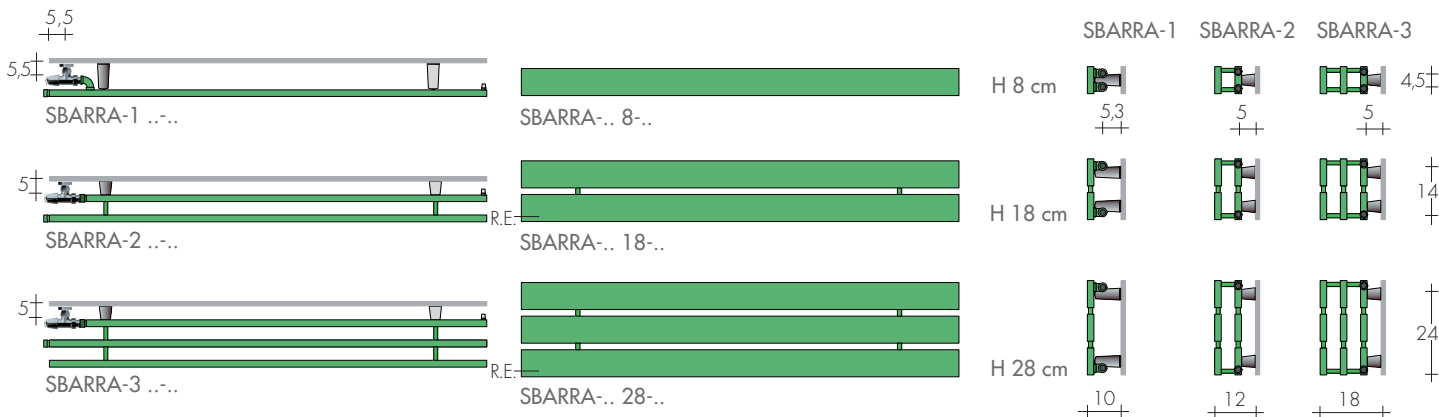

SBARRA

Lo scaldasalviette SBARRA è ideale là dove le esigenze dello spazio a disposizione

impongono di sfruttare ogni centimetro. Posizionabile a piacere SBARRA ha un gran-

design Luigi Brembilla de potere calorico, può mimetizzarsi o, col colore, essere protagonista, ed è utilissimo.

DIMENSIONI

Larghezze: 130 / 160 cm

Altezze: 8 / 18 / 28 cm

Profondità: 4,6/8/14 cm

Sporgenza dal muro: 10/12/18 cm

MODELLO	H/L cm	Bianco sablé di serie €	EN 442 Δt 50 K watt	▲ ▽ int.att. •cm	Altezza		Profondità P cm	Peso M Kg	Volume V dm ³	VERSIONI MISTE	
					H cm	L cm				R.E. cl.II con manicotto W	€
SBARRA-1	8-130	299,80	149	4,5	8	130	4,6	3,0	1,7	-	-
SBARRA-1	18-130	380,00	286	14	18	130	4,6	5,9	3,4	250	96,50
SBARRA-1	28-130	460,40	412	24	28	130	4,6	8,9	5,1	400	98,30
SBARRA-2	8-130	591,30	245	4,5	8	130	8	5,9	3,4	250	96,50
SBARRA-2	18-130	743,60	470	14	18	130	8	11,8	6,8	500	100,00
SBARRA-2	28-130	896,30	675	24	28	130	8	17,7	10,2	650	101,80
SBARRA-3	8-130	850,20	340	4,5	8	130	14	8,9	5,1	400	98,30
SBARRA-3	18-130	1066,90	653	14	18	130	14	17,7	10,2	650	101,80
SBARRA-3	28-130	1283,80	939	24	28	130	14	26,6	15,3	900	108,30
SBARRA-1	8-160	311,70	184	4,5	8	160	4,6	3,6	2,1	-	-
SBARRA-1	18-160	392,10	353	14	18	160	4,6	7,3	4,2	400	98,30
SBARRA-1	28-160	472,40	507	24	28	160	4,6	10,9	6,3	500	100,00
SBARRA-2	8-160	603,20	301	4,5	8	160	8	7,3	4,2	250	96,50
SBARRA-2	18-160	755,70	578	14	18	160	8	14,5	8,4	650	101,80
SBARRA-2	28-160	908,40	831	24	28	160	8	21,8	12,6	800	105,50
SBARRA-3	8-160	862,30	419	4,5	8	160	14	10,9	6,3	400	98,30
SBARRA-3	18-160	1078,90	804	14	18	160	14	21,8	12,6	800	105,50
SBARRA-3	28-160	1295,90	1156	24	28	160	14	32,7	18,8	1200	114,80