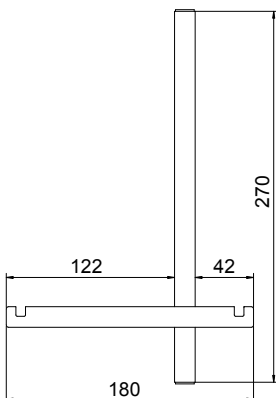

CORDIVARI

DESIGN

PORTA SALVIETTE SX
TOWEL BAR LEFT L. 274 mm

PORTA SALVIETTE DX
TOWEL BAR RIGHT L. 274 mm

APPENDIABITI
HOOK L. 180 x H. 270 mm

MENSOLA LEGNO
WOOD SHELF L. 286 mm

MENSOLA LEGNO
WOOD SHELF L. 692 mm

MENSOLA LEGNO SUPERIORE/INFERIORE
TOP/BOTTOM WOOD SHELF L. 800 mm