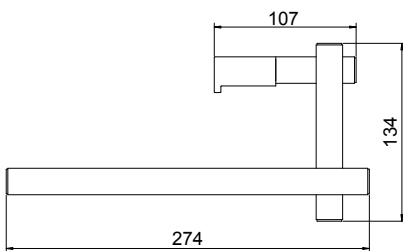

CORDIVARI

DESIGN

PORTA SALVIETTE SX
TOWEL BAR LEFT L. 274 mm

PORTA SALVIETTE DX
TOWEL BAR RIGHT L. 274 mm

APPENDIABITI
HOOK L. 180 x H. 270 mm

MENSOLA LEGNO
WOOD SHELF L. 286 mm

MENSOLA LEGNO
WOOD SHELF L. 692 mm

MENSOLA LEGNO SUPERIORE/INFERIORE
TOP/BOTTOM WOOD SHELF L. 800 mm