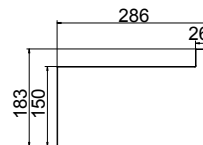

CORDIVARI

DESIGN

PORTA SALVIETTE SX
TOWEL BAR LEFT L. 274 mm

PORTA SALVIETTE DX
TOWEL BAR RIGHT L. 274 mm

APPENDIABITI
HOOK L. 180 x H. 270 mm

MENSOLA LEGNO
WOOD SHELF L. 286 mm

MENSOLA LEGNO
WOOD SHELF L. 692 mm

MENSOLA LEGNO SUPERIORE/INFERIORE
TOP/BOTTOM WOOD SHELF L. 800 mm