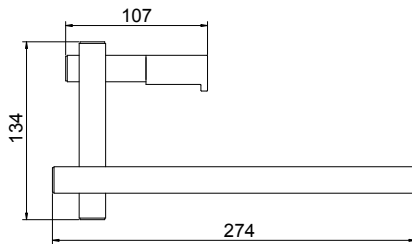

CORDIVARI

DESIGN

PORTA SALVIETTE SX
TOWEL BAR LEFT L. 274 mm

PORTA SALVIETTE DX
TOWEL BAR RIGHT L. 274 mm

APPENDIABITI
HOOK L. 180 x H. 270 mm

MENSOLA LEGNO
WOOD SHELF L. 286 mm

MENSOLA LEGNO
WOOD SHELF L. 692 mm

MENSOLA LEGNO SUPERIORE/INFERIORE
TOP/BOTTOM WOOD SHELF L. 800 mm