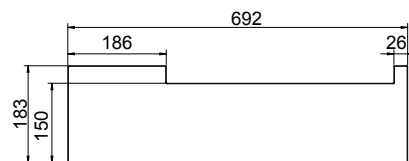

CORDIVARI

DESIGN

PORTA SALVIETTE SX
TOWEL BAR LEFT L. 274 mm

PORTA SALVIETTE DX
TOWEL BAR RIGHT L. 274 mm

APPENDIABITI
HOOK L. 180 x H. 270 mm

MENSOLA LEGNO
WOOD SHELF L. 286 mm

MENSOLA LEGNO
WOOD SHELF L. 692 mm

MENSOLA LEGNO SUPERIORE/INFERIORE
TOP/BOTTOM WOOD SHELF L. 800 mm