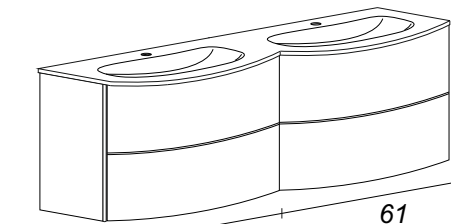

43 / 48 61

39 / 43 61

26 / 43 29 61

26 / 43 29 61

39 / 43 61

43 / 48 61 61

		<i>Colori - Colors - Farben - Couleurs</i>					
Collection Soho	<i>it</i>	Bianco opaco	Rovere tabacco	Rovere sbiancato			
	<i>gb</i>	White matte	Tobacco oak	Bleached oak			
	<i>de</i>	Weiss matt	Tabakeiche	Gebleichte eiche			
	<i>fr</i>	Blanc mat	Chêne tabac	Chêne blanchi			
	<b>Base portallavabo</b> <i>Base unit</i> <i>Waschbeckenunterschrank</i> <i>Base sous-lavabo</i>	Art. 41875	Art. 41876	Art. 41877			
		8003964418753	8003964418760	8003964418777			
	<b>Base singola con cassetti</b> <i>Storage cabinet with drawers</i> <i>Seitenschrank mit Schubladen</i> <i>Complement sous-vasque avec tiroirs</i>	Art. 41878	Art. 41879	Art. 41880			
		8003964418784	8003964418791	8003964418807			
	<b>Base singola con anta</b> <i>Storage cabinet with door</i> <i>Seitenschrank mit Tür</i> <i>Complement sous-vasque avec porte</i>	Art. 41881	Art. 41882	Art. 41883			
		8003964418814	8003964418821	8003964418838			
		<i>Colori - Colors - Farben - Couleurs</i>					
		<i>it</i>	Bianco opaco	Rovere tabacco	Rovere sbiancato	Neutro	Bianco opaco
		<i>gb</i>	White matte	Tobacco oak	Bleached oak	Neutral	Matt white
		<i>de</i>	Weiss matt	Tabakeiche	Gebleichte eiche	Neutral	Weiß matt
		<i>fr</i>	Blanc mat	Chêne tabac	Chêne blanchi	Neutre	Blanc mat
	<b>Cassettiera</b> <i>Chest of drawers</i> <i>Kommode</i> <i>Commode</i>	Art. 41884	Art. 41885	Art. 41886			
		8003964418845	8003964418852	8003964418869			
	<b>Set 5 ruote per cassettiera</b> <i>Set with 5 wheels for chest of drawers</i> <i>Set 5 Räder für Kommode</i> <i>Set de 5 roues pour commode</i>				Art. 40330		
					8003964403308		
	<b>Top per cassettiera</b> <i>Top for chest of drawers</i> <i>Ablage für Kommode</i> <i>Plan d'appui pour commode</i>					Art. 50222	
						200,00	8003964502223
	<b>Portagioie</b> <i>Jewel box</i> <i>Schmuckkästchen</i> <i>Boîte à bijoux</i>	Art. 41887	Art. 41888	Art. 41889			
		8003964418876	8003964418883	8003964418890			