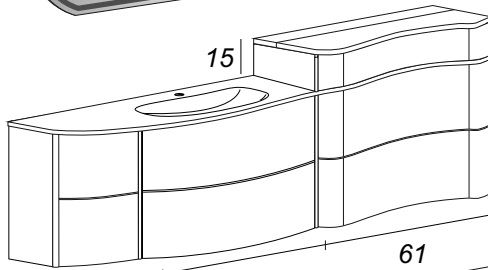

43 / 48 61

39 / 43 61

26 / 43 29 61

26 / 43 29 61

39 / 43 61

43 / 48 61 61

		<i>Colori - Colors - Farben - Couleurs</i>					
Collection Soho	<i>it</i>	Bianco opaco	Rovere tabacco	Rovere sbiancato			
	<i>gb</i>	White matte	Tobacco oak	Bleached oak			
	<i>de</i>	Weiss matt	Tabakeiche	Gebleichte eiche			
	<i>fr</i>	Blanc mat	Chêne tabac	Chêne blanchi			
	<b>Base portallavabo</b> <i>Base unit</i> <i>Waschbeckenunterschrank</i> <i>Base sous-lavabo</i>	Art. 41875	Art. 41876	Art. 41877			
		8003964418753	8003964418760	8003964418777			
	<b>Base singola con cassetti</b> <i>Storage cabinet with drawers</i> <i>Seitenschrank mit Schubladen</i> <i>Complement sous-vasque avec tiroirs</i>	Art. 41878	Art. 41879	Art. 41880			
		8003964418784	8003964418791	8003964418807			
	<b>Base singola con anta</b> <i>Storage cabinet with door</i> <i>Seitenschrank mit Tür</i> <i>Complement sous-vasque avec porte</i>	Art. 41881	Art. 41882	Art. 41883			
		8003964418814	8003964418821	8003964418838			
		<i>Colori - Colors - Farben - Couleurs</i>					
		<i>it</i>	Bianco opaco	Rovere tabacco	Rovere sbiancato	Neutro	Bianco opaco
		<i>gb</i>	White matte	Tobacco oak	Bleached oak	Neutral	Matt white
		<i>de</i>	Weiss matt	Tabakeiche	Gebleichte eiche	Neutral	Weiß matt
		<i>fr</i>	Blanc mat	Chêne tabac	Chêne blanchi	Neutre	Blanc mat
	<b>Cassettiera</b> <i>Chest of drawers</i> <i>Kommode</i> <i>Commode</i>	Art. 41884	Art. 41885	Art. 41886			
		8003964418845	8003964418852	8003964418869			
	<b>Set 5 ruote per cassettiera</b> <i>Set with 5 wheels for chest of drawers</i> <i>Set 5 Räder für Kommode</i> <i>Set de 5 roues pour commode</i>				Art. 40330		
					8003964403308		
	<b>Top per cassettiera</b> <i>Top for chest of drawers</i> <i>Ablage für Kommode</i> <i>Plan d'appui pour commode</i>					Art. 50222	
						200,00	8003964502223
	<b>Portagioie</b> <i>Jewel box</i> <i>Schmuckkästchen</i> <i>Boîte à bijoux</i>	Art. 41887	Art. 41888	Art. 41889			
		8003964418876	8003964418883	8003964418890			