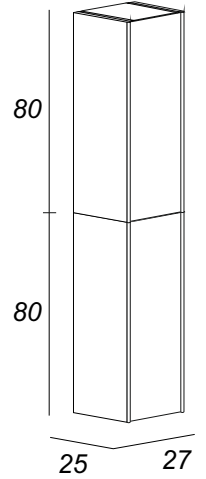

43 / 48 61

39 / 43 61

26 / 43 29 61

26 / 43 29 61

39 / 43 61

43 / 48 61 61

		<i>Colori - Colors - Farben - Couleurs</i>					
Collection Soho	<i>it</i>	Bianco opaco	Rovere tabacco	Rovere sbiancato			
	<i>gb</i>	White matte	Tobacco oak	Bleached oak			
	<i>de</i>	Weiss matt	Tabakeiche	Gebleichte eiche			
	<i>fr</i>	Blanc mat	Chêne tabac	Chêne blanchi			
	<b>Base portallavabo</b> <i>Base unit</i> <i>Waschbeckenunterschrank</i> <i>Base sous-lavabo</i>	Art. 41875	Art. 41876	Art. 41877			
		8003964418753	8003964418760	8003964418777			
	<b>Base singola con cassetti</b> <i>Storage cabinet with drawers</i> <i>Seitenschrank mit Schubladen</i> <i>Complement sous-vasque avec tiroirs</i>	Art. 41878	Art. 41879	Art. 41880			
		8003964418784	8003964418791	8003964418807			
	<b>Base singola con anta</b> <i>Storage cabinet with door</i> <i>Seitenschrank mit Tür</i> <i>Complement sous-vasque avec porte</i>	Art. 41881	Art. 41882	Art. 41883			
		8003964418814	8003964418821	8003964418838			
		<i>Colori - Colors - Farben - Couleurs</i>					
		<i>it</i>	Bianco opaco	Rovere tabacco	Rovere sbiancato	Neutro	Bianco opaco
		<i>gb</i>	White matte	Tobacco oak	Bleached oak	Neutral	Matt white
		<i>de</i>	Weiss matt	Tabakeiche	Gebleichte eiche	Neutral	Weiß matt
		<i>fr</i>	Blanc mat	Chêne tabac	Chêne blanchi	Neutre	Blanc mat
	<b>Cassettiera</b> <i>Chest of drawers</i> <i>Kommode</i> <i>Commode</i>	Art. 41884	Art. 41885	Art. 41886			
		8003964418845	8003964418852	8003964418869			
	<b>Set 5 ruote per cassettiera</b> <i>Set with 5 wheels for chest of drawers</i> <i>Set 5 Räder für Kommode</i> <i>Set de 5 roues pour commode</i>				Art. 40330		
					8003964403308		
	<b>Top per cassettiera</b> <i>Top for chest of drawers</i> <i>Ablage für Kommode</i> <i>Plan d'appui pour commode</i>					Art. 50222	
						200,00	8003964502223
	<b>Portagioie</b> <i>Jewel box</i> <i>Schmuckkästchen</i> <i>Boîte à bijoux</i>	Art. 41887	Art. 41888	Art. 41889			
		8003964418876	8003964418883	8003964418890			