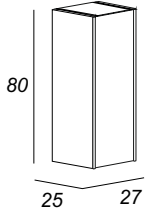

Colori - Colors - Farben - Couleurs

**Collection
Soho**

Collection Soho	<i>it</i>	Bianco opaco	Rovere tabacco	Rovere sbiancato	
	<i>gb</i>	White matte	Tobacco oak	Bleached oak	
	<i>de</i>	Weiss matt	Tabakeiche	Geblichte eiche	
	<i>fr</i>	Blanc mat	Chêne tabac	Chêne blanchi	

Pensile
Hanging cabinet
Haengeschränk
Petite armoire

Art.
41890

Art.
41891

Art.
41892

8003964418906 8003964418913 8003964418920