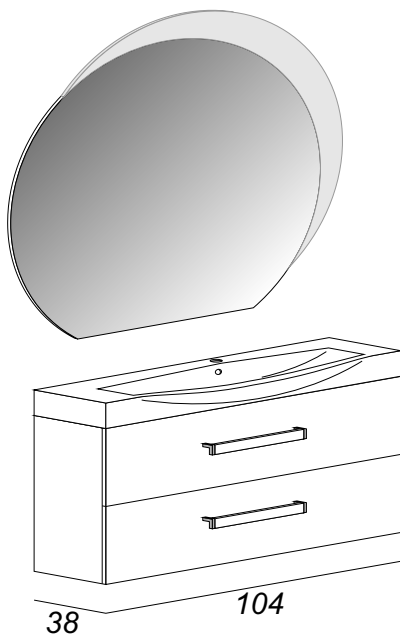

Collection
Virginia

<i>it</i>	Bianco lucido
<i>gb</i>	White glossy
<i>de</i>	Weiss hochglanz
<i>fr</i>	Blanc