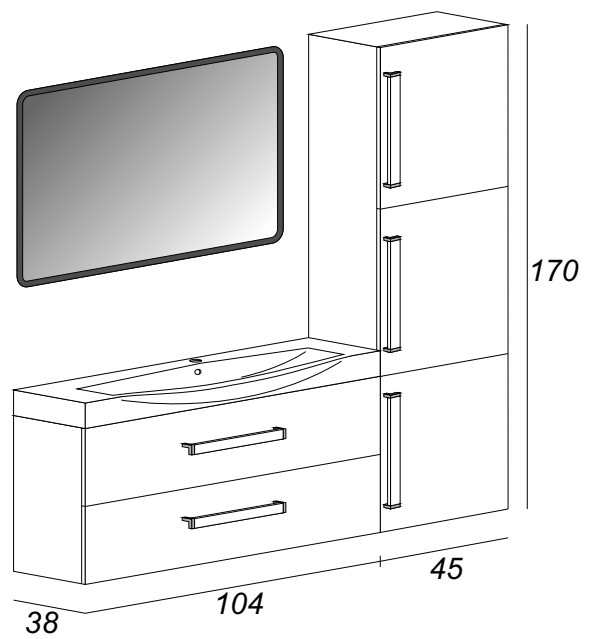

Collection
Virginia

<i>it</i>	Bianco lucido
<i>gb</i>	White glossy
<i>de</i>	Weiss hochglanz
<i>fr</i>	Blanc