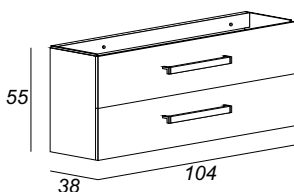

Base portalavabo
Base unit
Waschbeckenunterschrank
Base sous-lavabo

Art.
42177

Personalizza il mobile con la tua foto!
Customize your cabinet with your photo!
Personalisiere das Möbel mit deinem Foto!
Personnalisez votre meuble avec une photo à votre choix!

8003964421777

Colori - Colors - Farben - Couleurs

<i>it</i>	Bianco
<i>gb</i>	White
<i>de</i>	Weiss
<i>fr</i>	Blanc