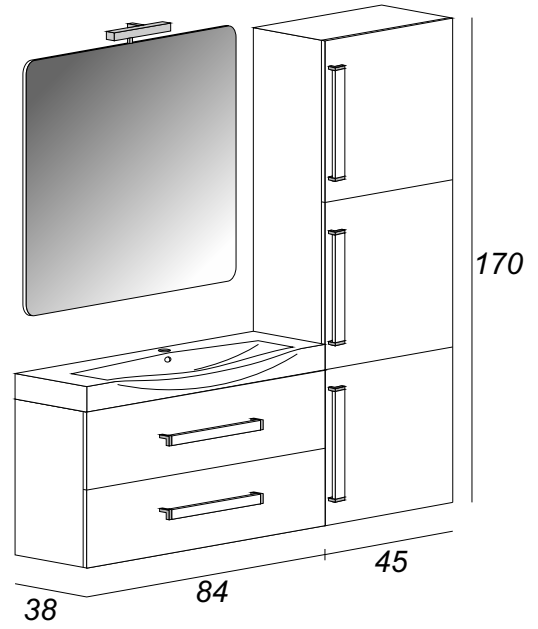

Collection
Virginia

<i>it</i>	Bianco lucido
<i>gb</i>	White glossy
<i>de</i>	Weiss hochglanz
<i>fr</i>	Blanc