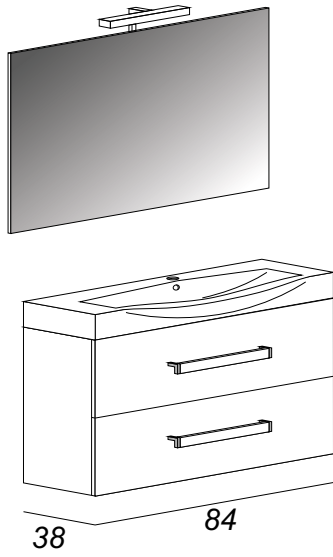

Collection
Virginia

<i>it</i>	Bianco lucido
<i>gb</i>	White glossy
<i>de</i>	Weiss hochglanz
<i>fr</i>	Blanc