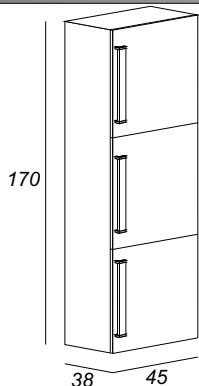

Art.
50150

8003964501509

Lavabo in ceramica
Ceramic basin
Keramikbecken
Lavabo en ceramique

Art.
50151

8003964501516

Colori - Colors - Farben - Couleurs

| | |
|-----------|----------------------|
| <i>it</i> | Bianco lucido |
| <i>gb</i> | White glossy |
| <i>de</i> | Weiss hochglanz |
| <i>fr</i> | Blanc |