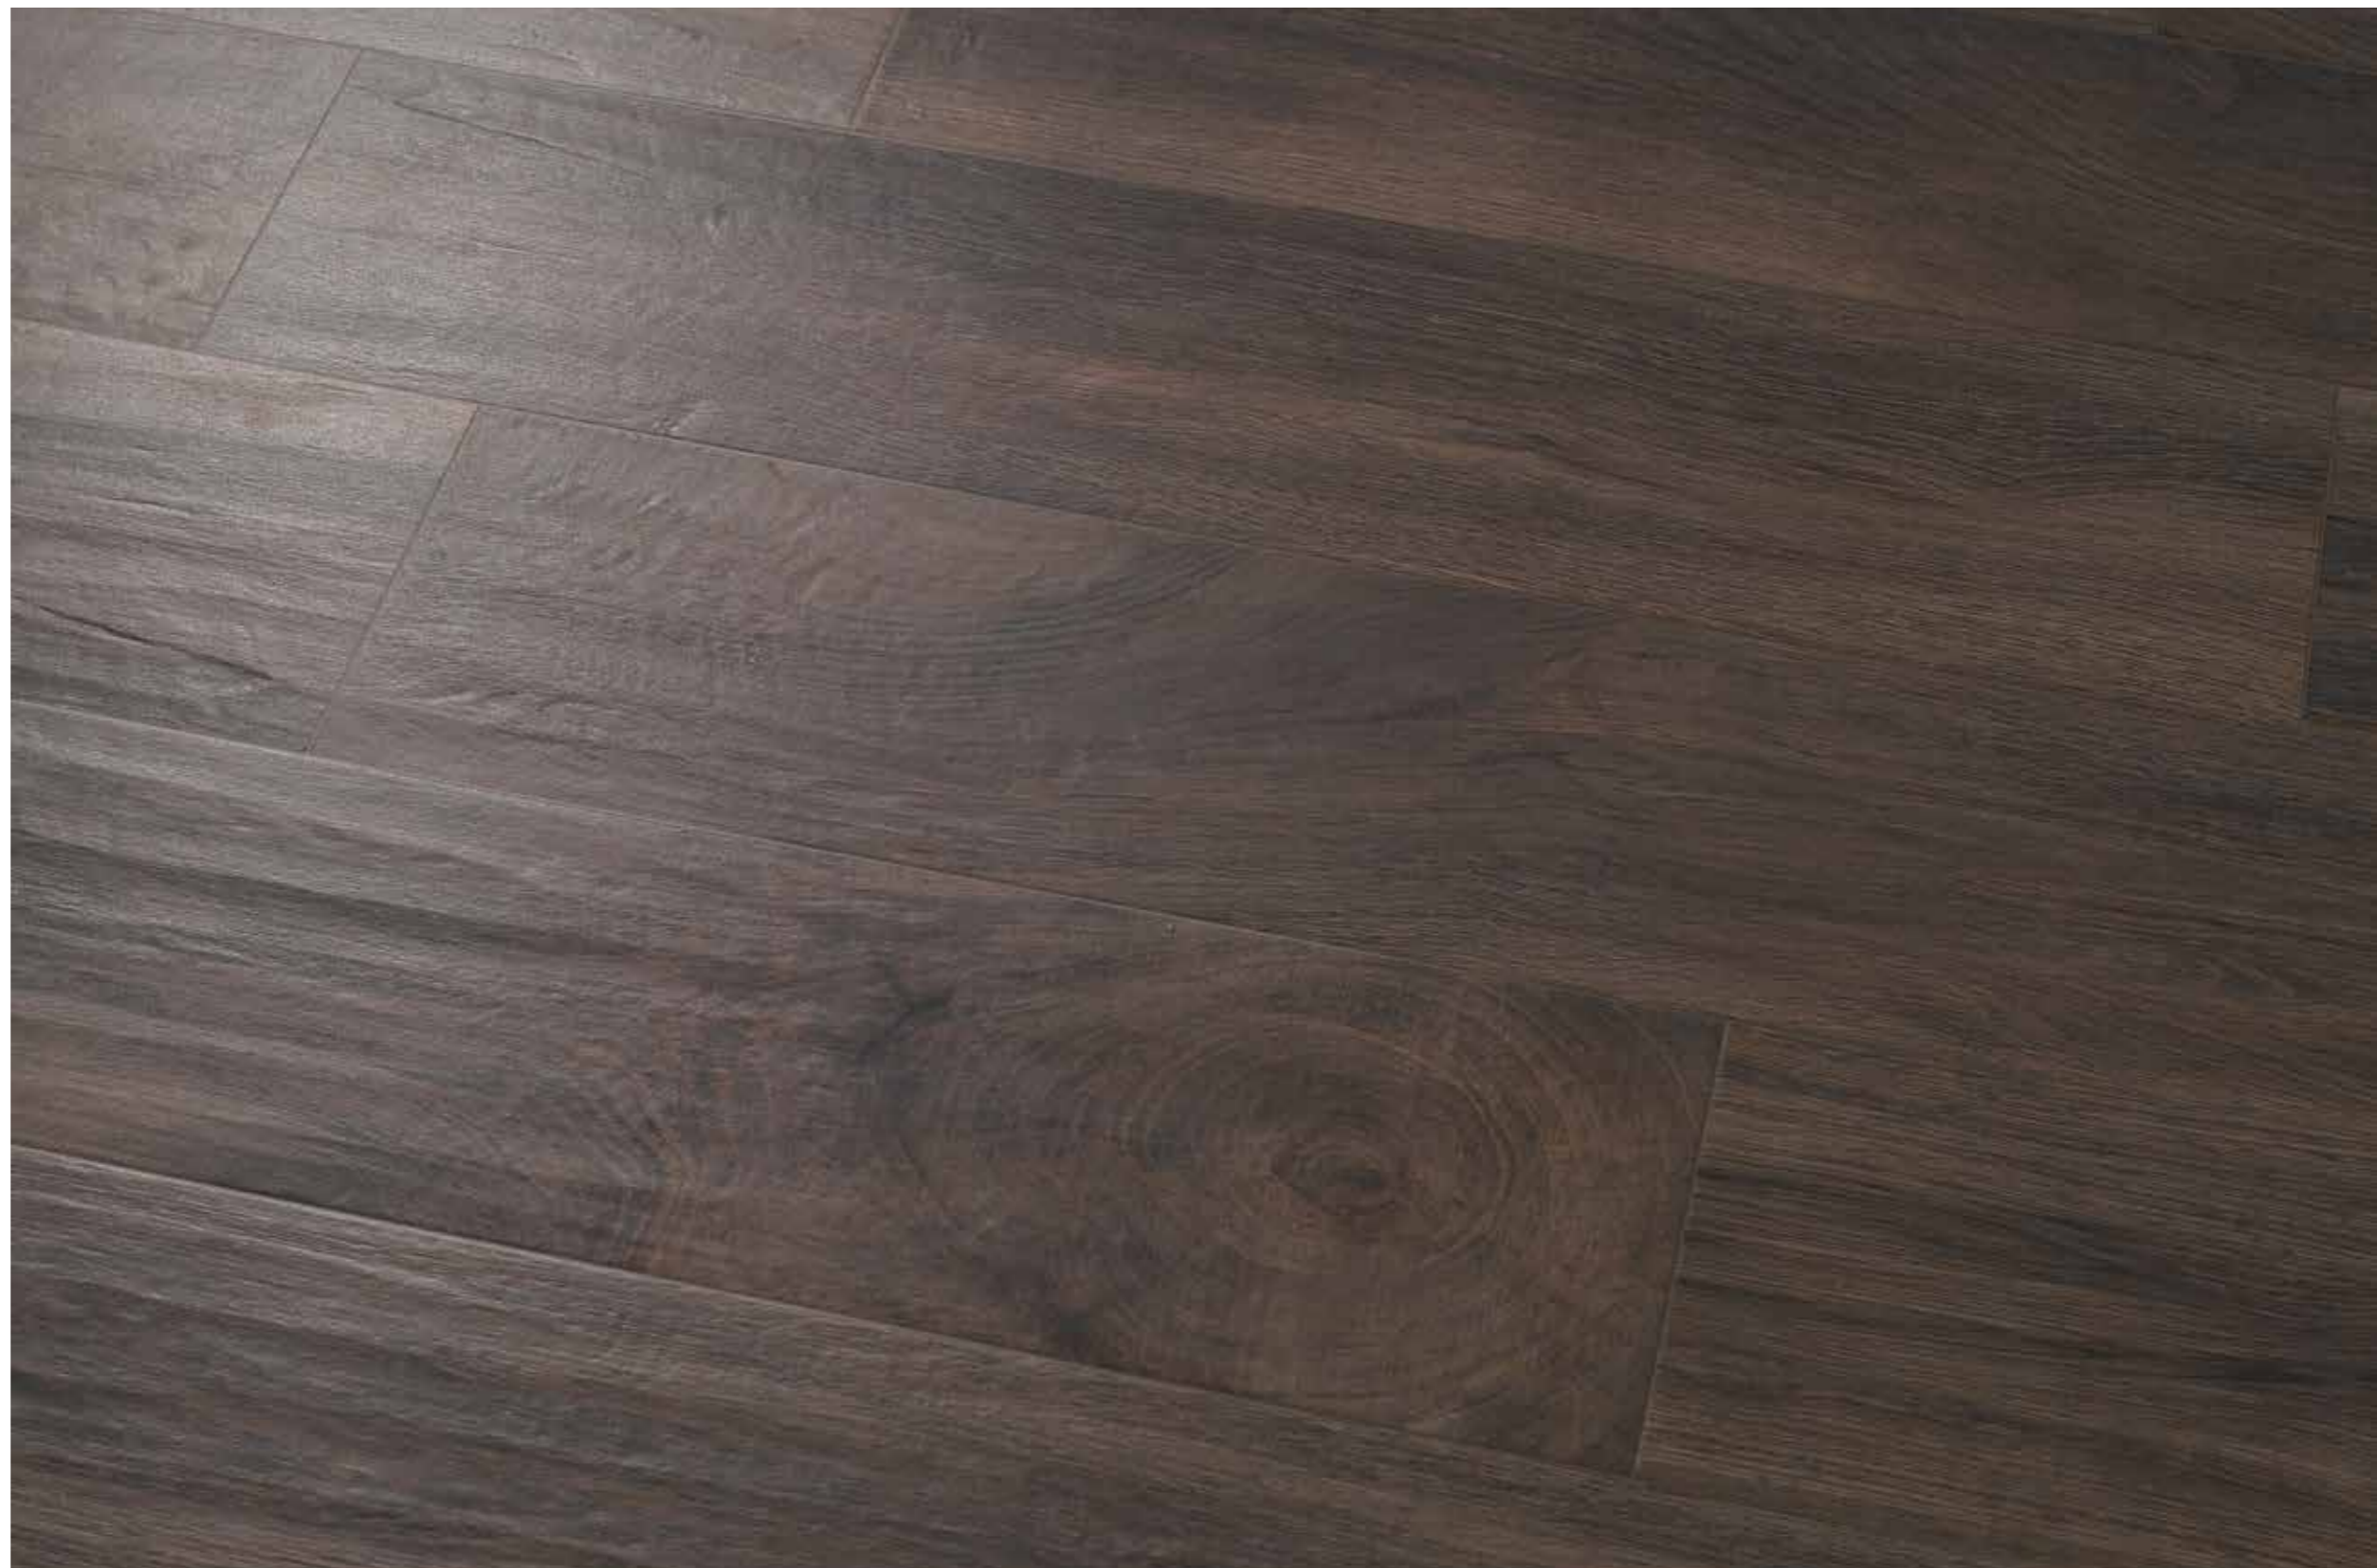

MADERA
WENGE'

20,2x80,2 - 7¹⁵/₁₆"x31⁹/₁₆"