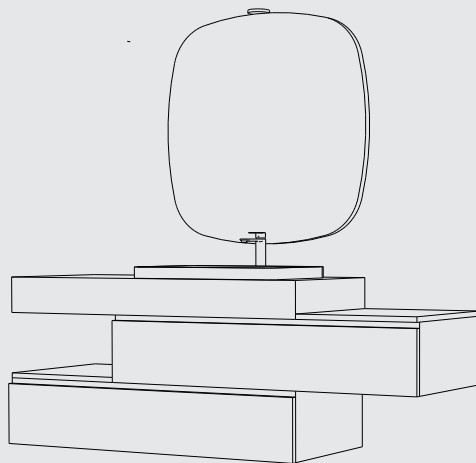

P.29

finishes miele oak /
bianco matt lacquered
dimensions W 165 x D 50 x H 61 cm
top box shaped miele oak
T 13 x W 120 cm
washbasin rectangular
W 58 x D 38 x H 4 cm
bianco glossy teknobrill
mirror Bubble square
W 85 x H 85 cm
spotlight Round

finiture quercia miele /
laccato opaco bianco
dimensioni L 165 x P 50 x H 61 cm
piano top scatolato in quercia miele
Sp. 13 x L 120 cm
lavabo rettangolare
L 58 x P 38 x H 4 cm
teknobrill bianco lucido
specchiera Bubble square
L 85 x H 85 cm
faretto Round