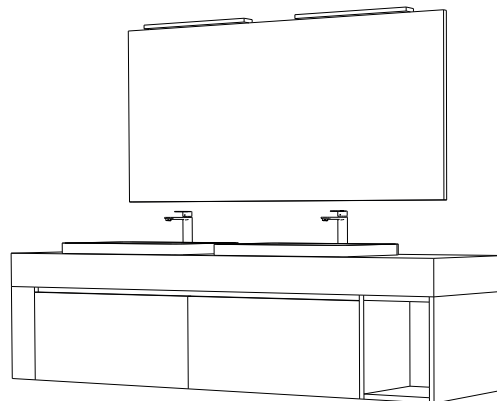

P.28

finiture quercia cenere /
laccato opaco corda
dimensioni L 192 x P 50 x H 49 cm
piano top scatolato in
quercia cenere Sp. 13 x L 192 cm
lavabo rettangolare
L 58 x P 38 x H 4 cm
teknobrill bianco lucido
specchiera rettangolare
L 150 x H 70 cm
faretto Plumb

finishes cenere oak /
corda matt lacquered
dimensioni W 192 x D 50 x H 49 cm
top box shaped cenere oak
T 13 x W 192 cm
washbasin rectangular
W 58 x D 38 x H 4 cm
bianco glossy teknobrill
mirror rectangular
W 150 x H 70 cm
spotlight Plumb