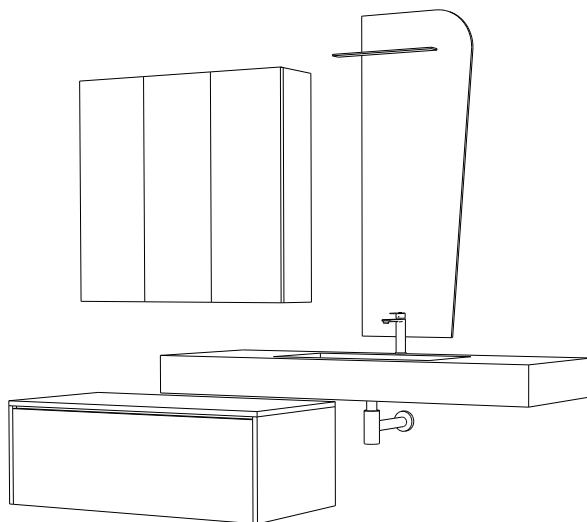

P.21

finiture quercia argilla /
laccato lucido tortora
dimensioni L 160 x P 50 x H 37 cm
+ colonne L 60 x P 35 x H 120 cm
piano top scatolato in quercia argilla
Sp. 13 x L 160 cm
lavabo Cognac
L 55 x P 35 x H 14.5 cm
ceramica bianco
specchiera Twice L 100 x H 84 cm
faretto Plumb

finishes argilla oak /
tortora glossy lacquered
dimensions W 160 x D 50 x H 37 cm
+ tall units W 60 x D 35 x H 120 cm
top box shaped argilla oak
T 13 x W 160 cm
washbasin Cognac
W 55 x D 35 x H 14.5 cm
bianco ceramic
mirror Twice W 100 x H 84 cm
spotlight Plumb

P.22

finiture quercia bianca / HPL statuario
dimensioni L 140 x P 50 x H 13 cm
+ cassetto L 108,6 x P 50 x H 36 cm
+ pensili L 90 x P 20 x H 83 cm
piano top scatolato in HPL statuario
con vasca integrata Sp. 13 x L 140 cm
specchiera Tuck L 50 x H 118 cm
faretto Level

finishes bianca oak / statuario HPL
dimensions W 140 x D 50 x H 13 cm
+ drawer W 108,6 x D 50 x H 36 cm
+ wall units W 90 x D 20 x H 83 cm
top box shaped statuario HPL
with built-in washbasin T 13 x W 140 cm
mirror Tuck W 50 x H 118 cm
spotlight Level