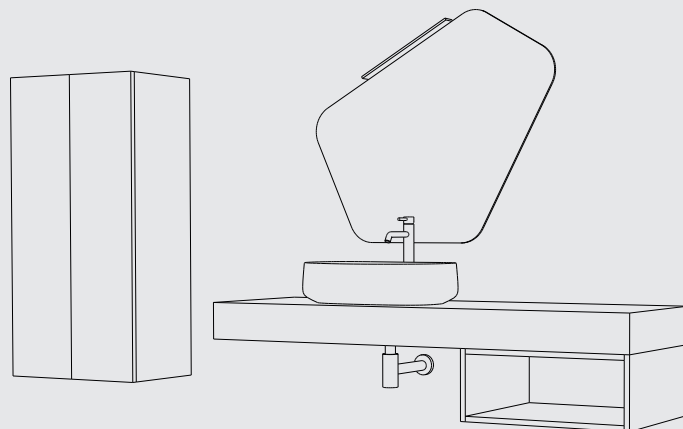

P.21

finiture quercia argilla /
laccato lucido tortora
dimensioni L 160 x P 50 x H 37 cm
+ colonne L 60 x P 35 x H 120 cm
piano top scatolato in quercia argilla
Sp. 13 x L 160 cm
lavabo Cognac
L 55 x P 35 x H 14.5 cm
ceramica bianco
specchiera Twice L 100 x H 84 cm
faretto Plumb

finishes argilla oak /
tortora glossy lacquered
dimensions W 160 x D 50 x H 37 cm
+ tall units W 60 x D 35 x H 120 cm
top box shaped argilla oak
T 13 x W 160 cm
washbasin Cognac
W 55 x D 35 x H 14.5 cm
bianco ceramic
mirror Twice W 100 x H 84 cm
spotlight Plumb

P.22

finiture quercia bianca / HPL statuario
dimensioni L 140 x P 50 x H 13 cm
+ cassetto L 108,6 x P 50 x H 36 cm
+ pensili L 90 x P 20 x H 83 cm
piano top scatolato in HPL statuario
con vasca integrata Sp. 13 x L 140 cm
specchiera Tuck L 50 x H 118 cm
faretto Level

finishes bianca oak / statuario HPL
dimensions W 140 x D 50 x H 13 cm
+ drawer W 108,6 x D 50 x H 36 cm
+ wall units W 90 x D 20 x H 83 cm
top box shaped statuario HPL
with built-in washbasin T 13 x W 140 cm
mirror Tuck W 50 x H 118 cm
spotlight Level