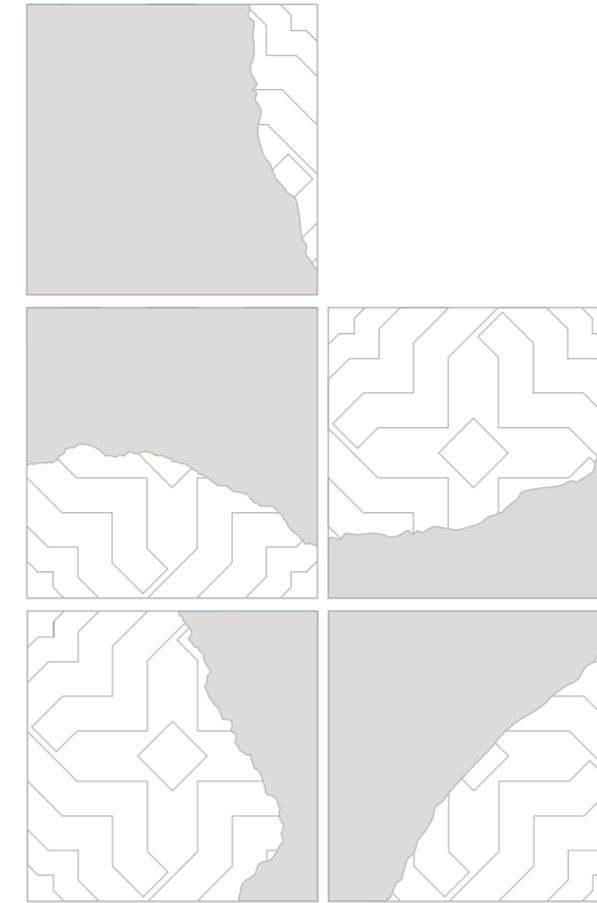

ARGILLAE
BRICK TALE
20x20 - 8"x8"
Naturale/Rettificato - Matte/Rectified

Argillae

tactile experience

Argillae

gres porcellanato body-color

SHADED WHITE

STONY SAND

VANISH GREY

BRICK TALE

SOFT BLACK

POWDER GREEN

Designed by **Davide Tonelli**

WORN
20 SOGGETTI ASSORTITI / 20x20 - 8"x8"
Naturale/Rettificato - *Matte/Rectified*

Non è garantito un numero minimo di soggetti differenti all'interno di una scatola
Minimum number of assorted patterns in each box not guaranteed

COMPLETE
20x20 - 8"x8"
Naturale/Rettificato - *Matte/Rectified*

SHADED WHITE

STONY SAND

VANISH GREY

BRICK TALE

SOFT BLACK

POWDER GREEN

Le pose che si possono creare con i moduli sono molteplici

SHAPE
12 SOGGETTI ASSORTITI / 20x20 - 8"x8"
Naturale/Rettificato - *Matte/Rectified*

Non è garantito un numero minimo di soggetti differenti all'interno di una scatola
Minimum number of assorted patterns in each box not guaranteed