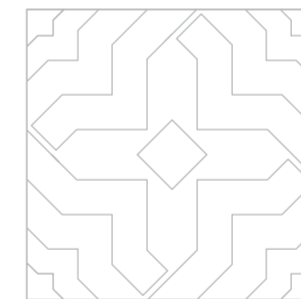

BRICK TALE

SOFT BLACK

POWDER GREEN

Designed by **Davide Tonelli**

WORN
20 SOGGETTI ASSORTITI / 20x20 - 8"x8"
Naturale/Rettificato - *Matte/Rectified*

Non è garantito un numero minimo di soggetti differenti all'interno di una scatola
Minimum number of assorted patterns in each box not guaranteed