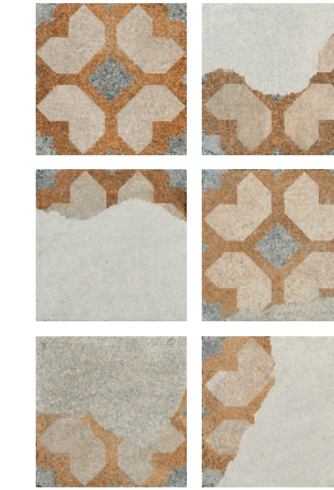

ARGILLAE
BRICK TALE
20x20 - 8"x8"
Naturale/Rettificato - Matte/Rectified

Argillae

tactile experience

Argillae

gres porcellanato body-color

SHADED WHITE

STONY SAND

VANISH GREY

BRICK TALE

SOFT BLACK

POWDER GREEN

Designed by **Davide Tonelli**

WORN
20 SOGGETTI ASSORTITI / 20x20 - 8"x8"
Naturale/Rettificato - *Matte/Rectified*

Non è garantito un numero minimo di soggetti differenti all'interno di una scatola
Minimum number of assorted patterns in each box not guaranteed

COMPLETE
20x20 - 8"x8"
Naturale/Rettificato - *Matte/Rectified*

SHADED WHITE

STONY SAND

VANISH GREY

BRICK TALE

SOFT BLACK

POWDER GREEN

Le pose che si possono creare con i moduli sono molteplici

20x20 - 8"x8"
Naturale/Rettificato - *Matte/Rectified*

MOSAICO 5x5 - 2"x2"
Naturale/Rettificato - *Matte/Rectified*

in fogli 20x20 da 16 pezzi.
in 20x20 - 8"x8" sheets made up of 16 pieces.

Argillae

gres porcellanato **body-color**