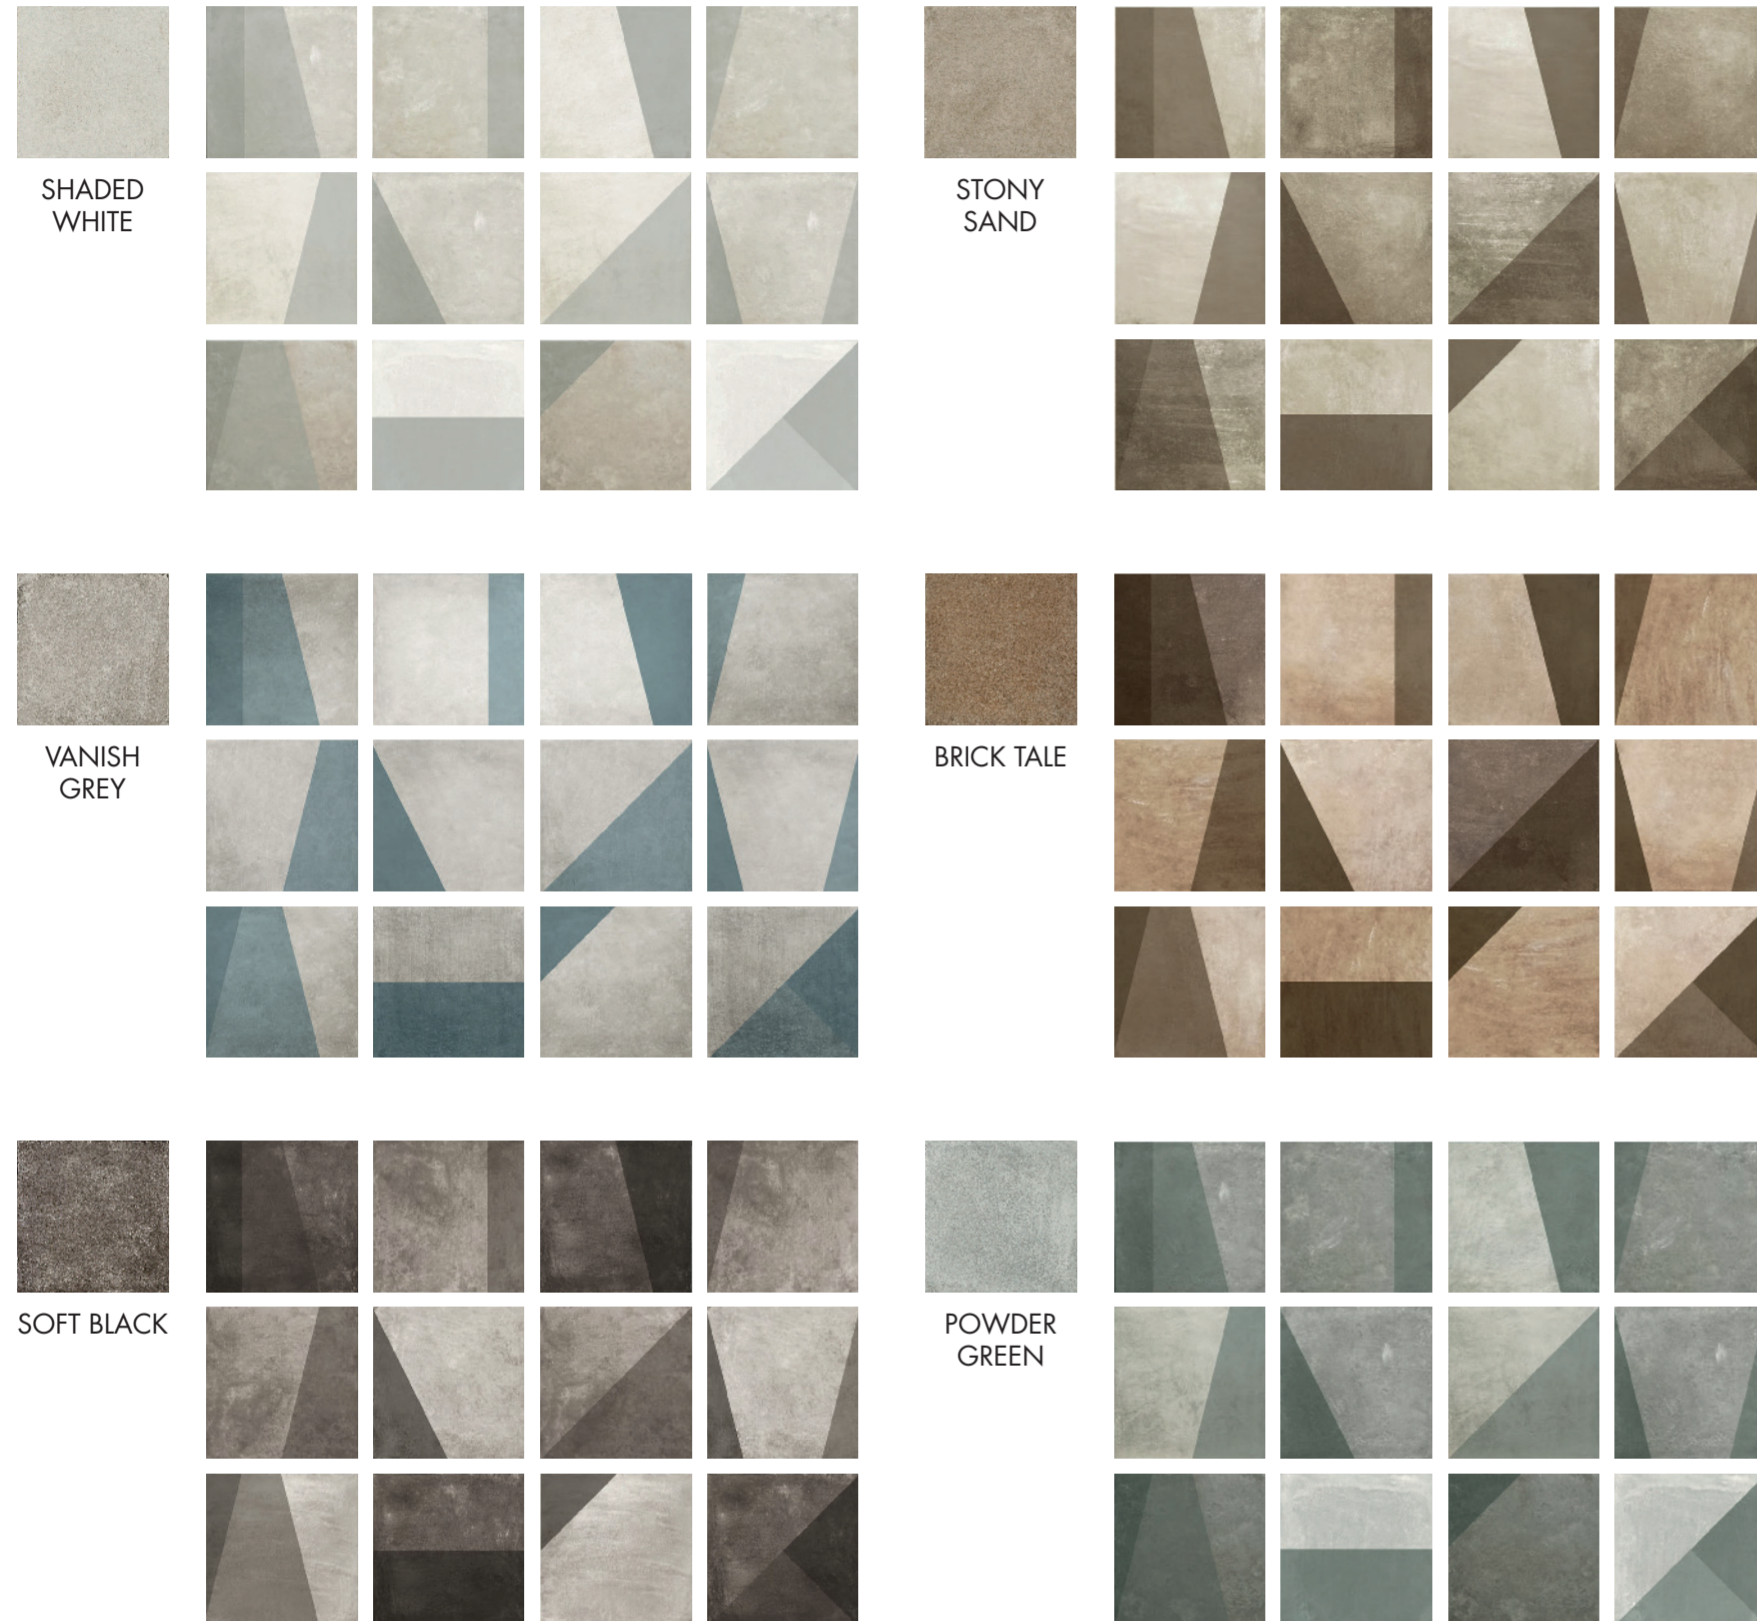

ARGILLAE
BRICK TALE
20x20 - 8"x8"
Naturale/Rettificato - Matte/Rectified

Argillae

tactile experience

Argillae

gres porcellanato body-color

SHADED WHITE

STONY SAND

VANISH GREY

BRICK TALE

SOFT BLACK

POWDER GREEN

Designed by **Davide Tonelli**

WORN
20 SOGGETTI ASSORTITI / 20x20 - 8"x8"
Naturale/Rettificato - *Matte/Rectified*

Non è garantito un numero minimo di soggetti differenti all'interno di una scatola
Minimum number of assorted patterns in each box not guaranteed

COMPLETE
20x20 - 8"x8"
Naturale/Rettificato - *Matte/Rectified*

SHADED WHITE

STONY SAND

VANISH GREY

BRICK TALE

SOFT BLACK

POWDER GREEN

Le pose che si possono creare con i moduli sono molteplici

20x20 - 8"x8"
Naturale/Rettificato - *Matte/Rectified*

MOSAICO 5x5 - 2"x2"
Naturale/Rettificato - *Matte/Rectified*

in fogli 20x20 da 16 pezzi.
in 20x20 - 8"x8" sheets made up of 16 pieces.

Argillae

gres porcellanato **body-color**