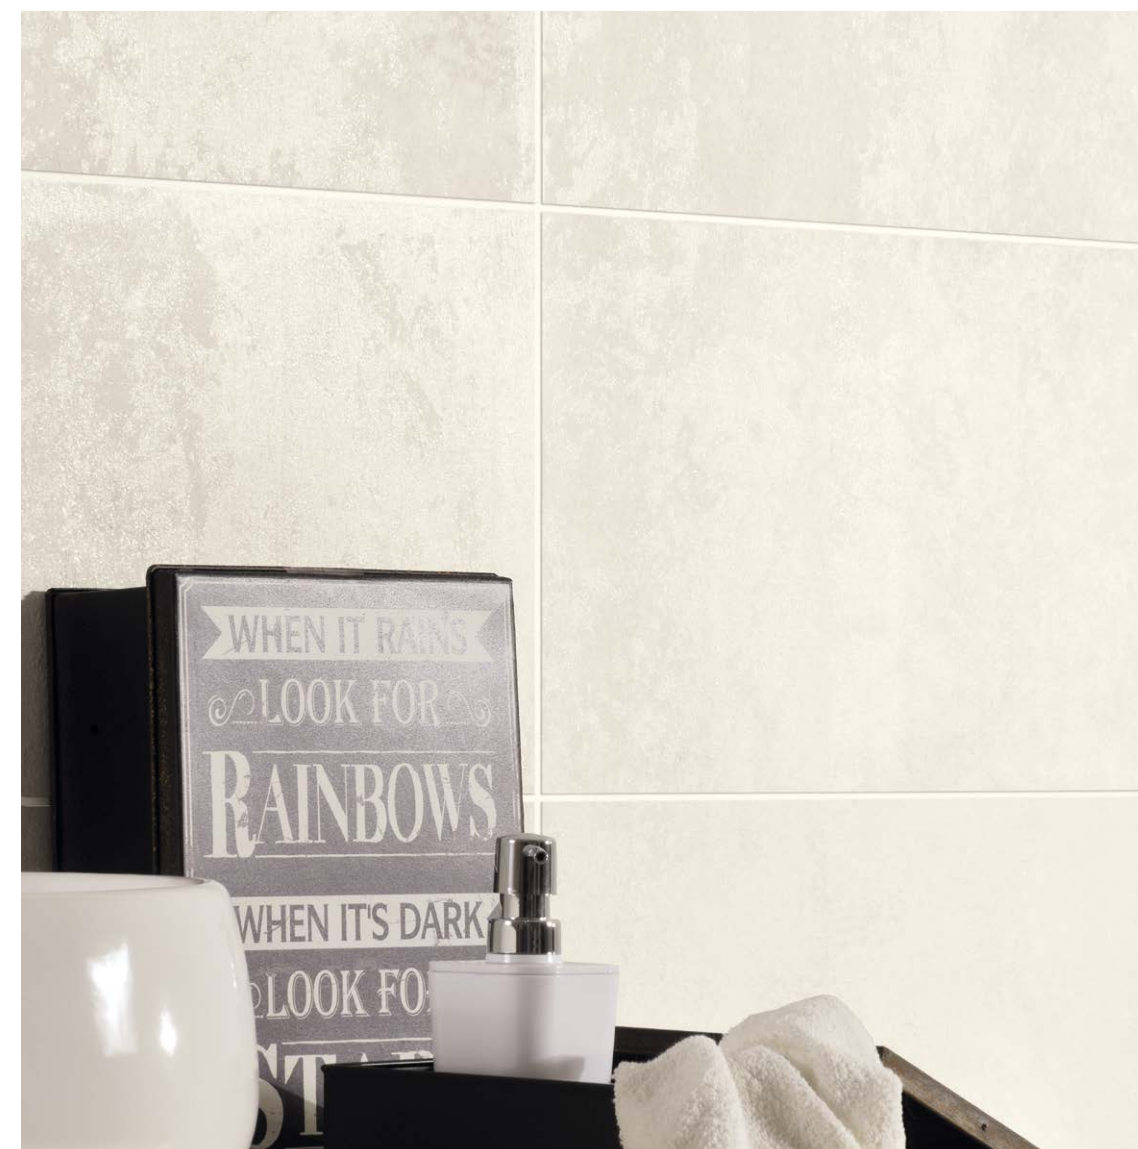

_talco

30,2x60,4 - 12"x24"
Naturale/Rettificato - *Matte/Rectified*

_mosaico lisca
Naturale/Rettificato - *Matte/Rectified*