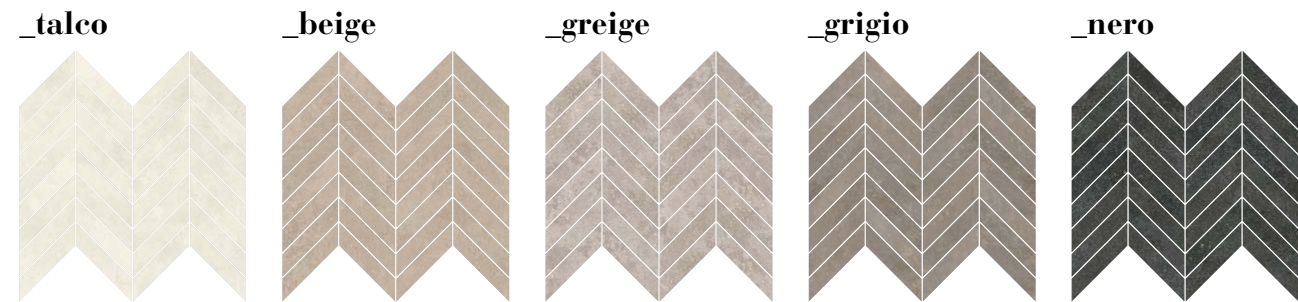

_mosaico lisca
Naturale/Rettificato - *Matte/Rectified*

In fogli 25,8x30 da 32 pezzi
In 25,8x30 - 10"x12" sheets made up of 32 pieces - Auf Blatt 25,8x30 mit 32 Stück
Sur feuille tramée de 25,8x30 de 32 pièces - В листах 25,8x30, состоящих из 32 фрагмента