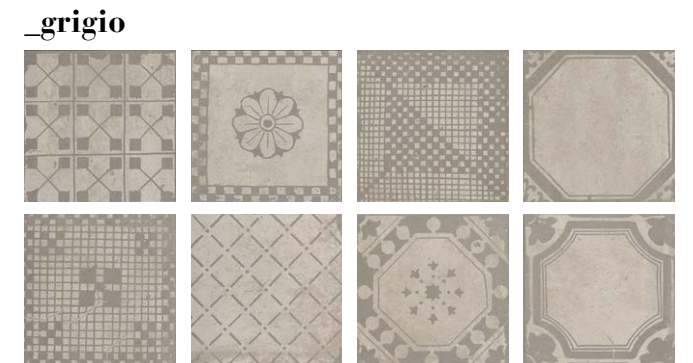

_deco mix 20,13x20,13 - 8"x8"
Naturale/Rettificato - *Matte/Rectified*

8 Soggetti assortiti - 8 Assorted subjects
8 Gemischte Fliesen - 8 Sujets assortis - 8 Ассорти подданные

Non è garantito un numero minimo di soggetti differenti all'interno di una scatola.
Minimum number of assorted patterns in each box not guaranteed.
Eine Mindestanzahl von unterschiedlichen Subjekten in einer Schachtel kann nicht garantiert werden.
Une quantité minimum de sujets différents dans une même boîte ne peut être garantie.
В упаковке не гарантировано минимальное количество различных сюжетов.