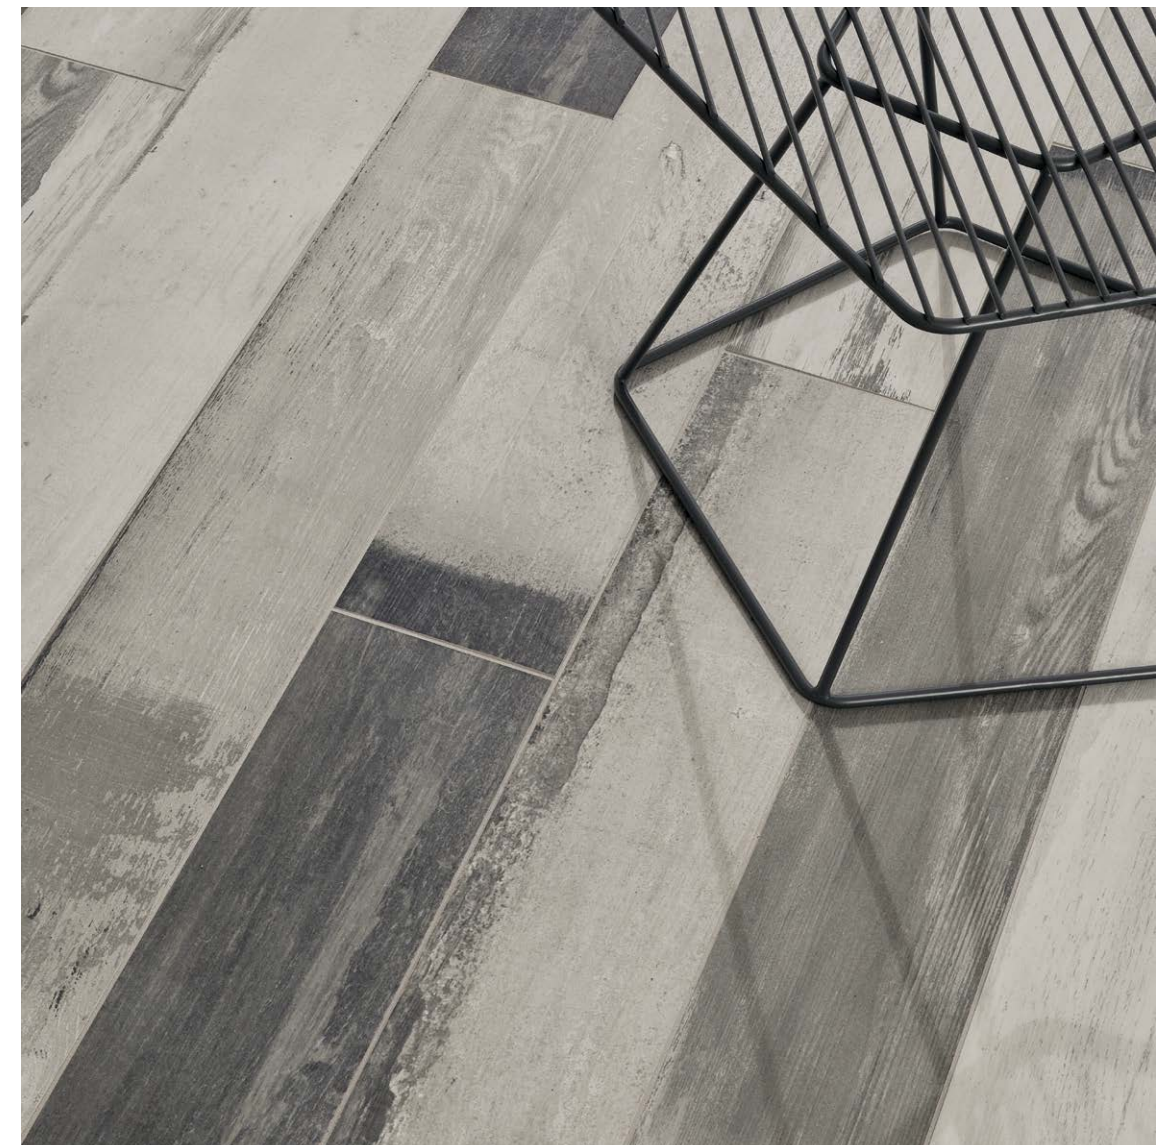

_manor grey

15,1x90,6 - 6"x36"
Naturale/Rettificato - *Matte/Rectified*

_folly blue

15,1x90,6 - 6"x36"
Naturale/Rettificato - *Matte/Rectified*

_mosaico lisca
Naturale/Rettificato - *Matte/Rectified*

_folly blue