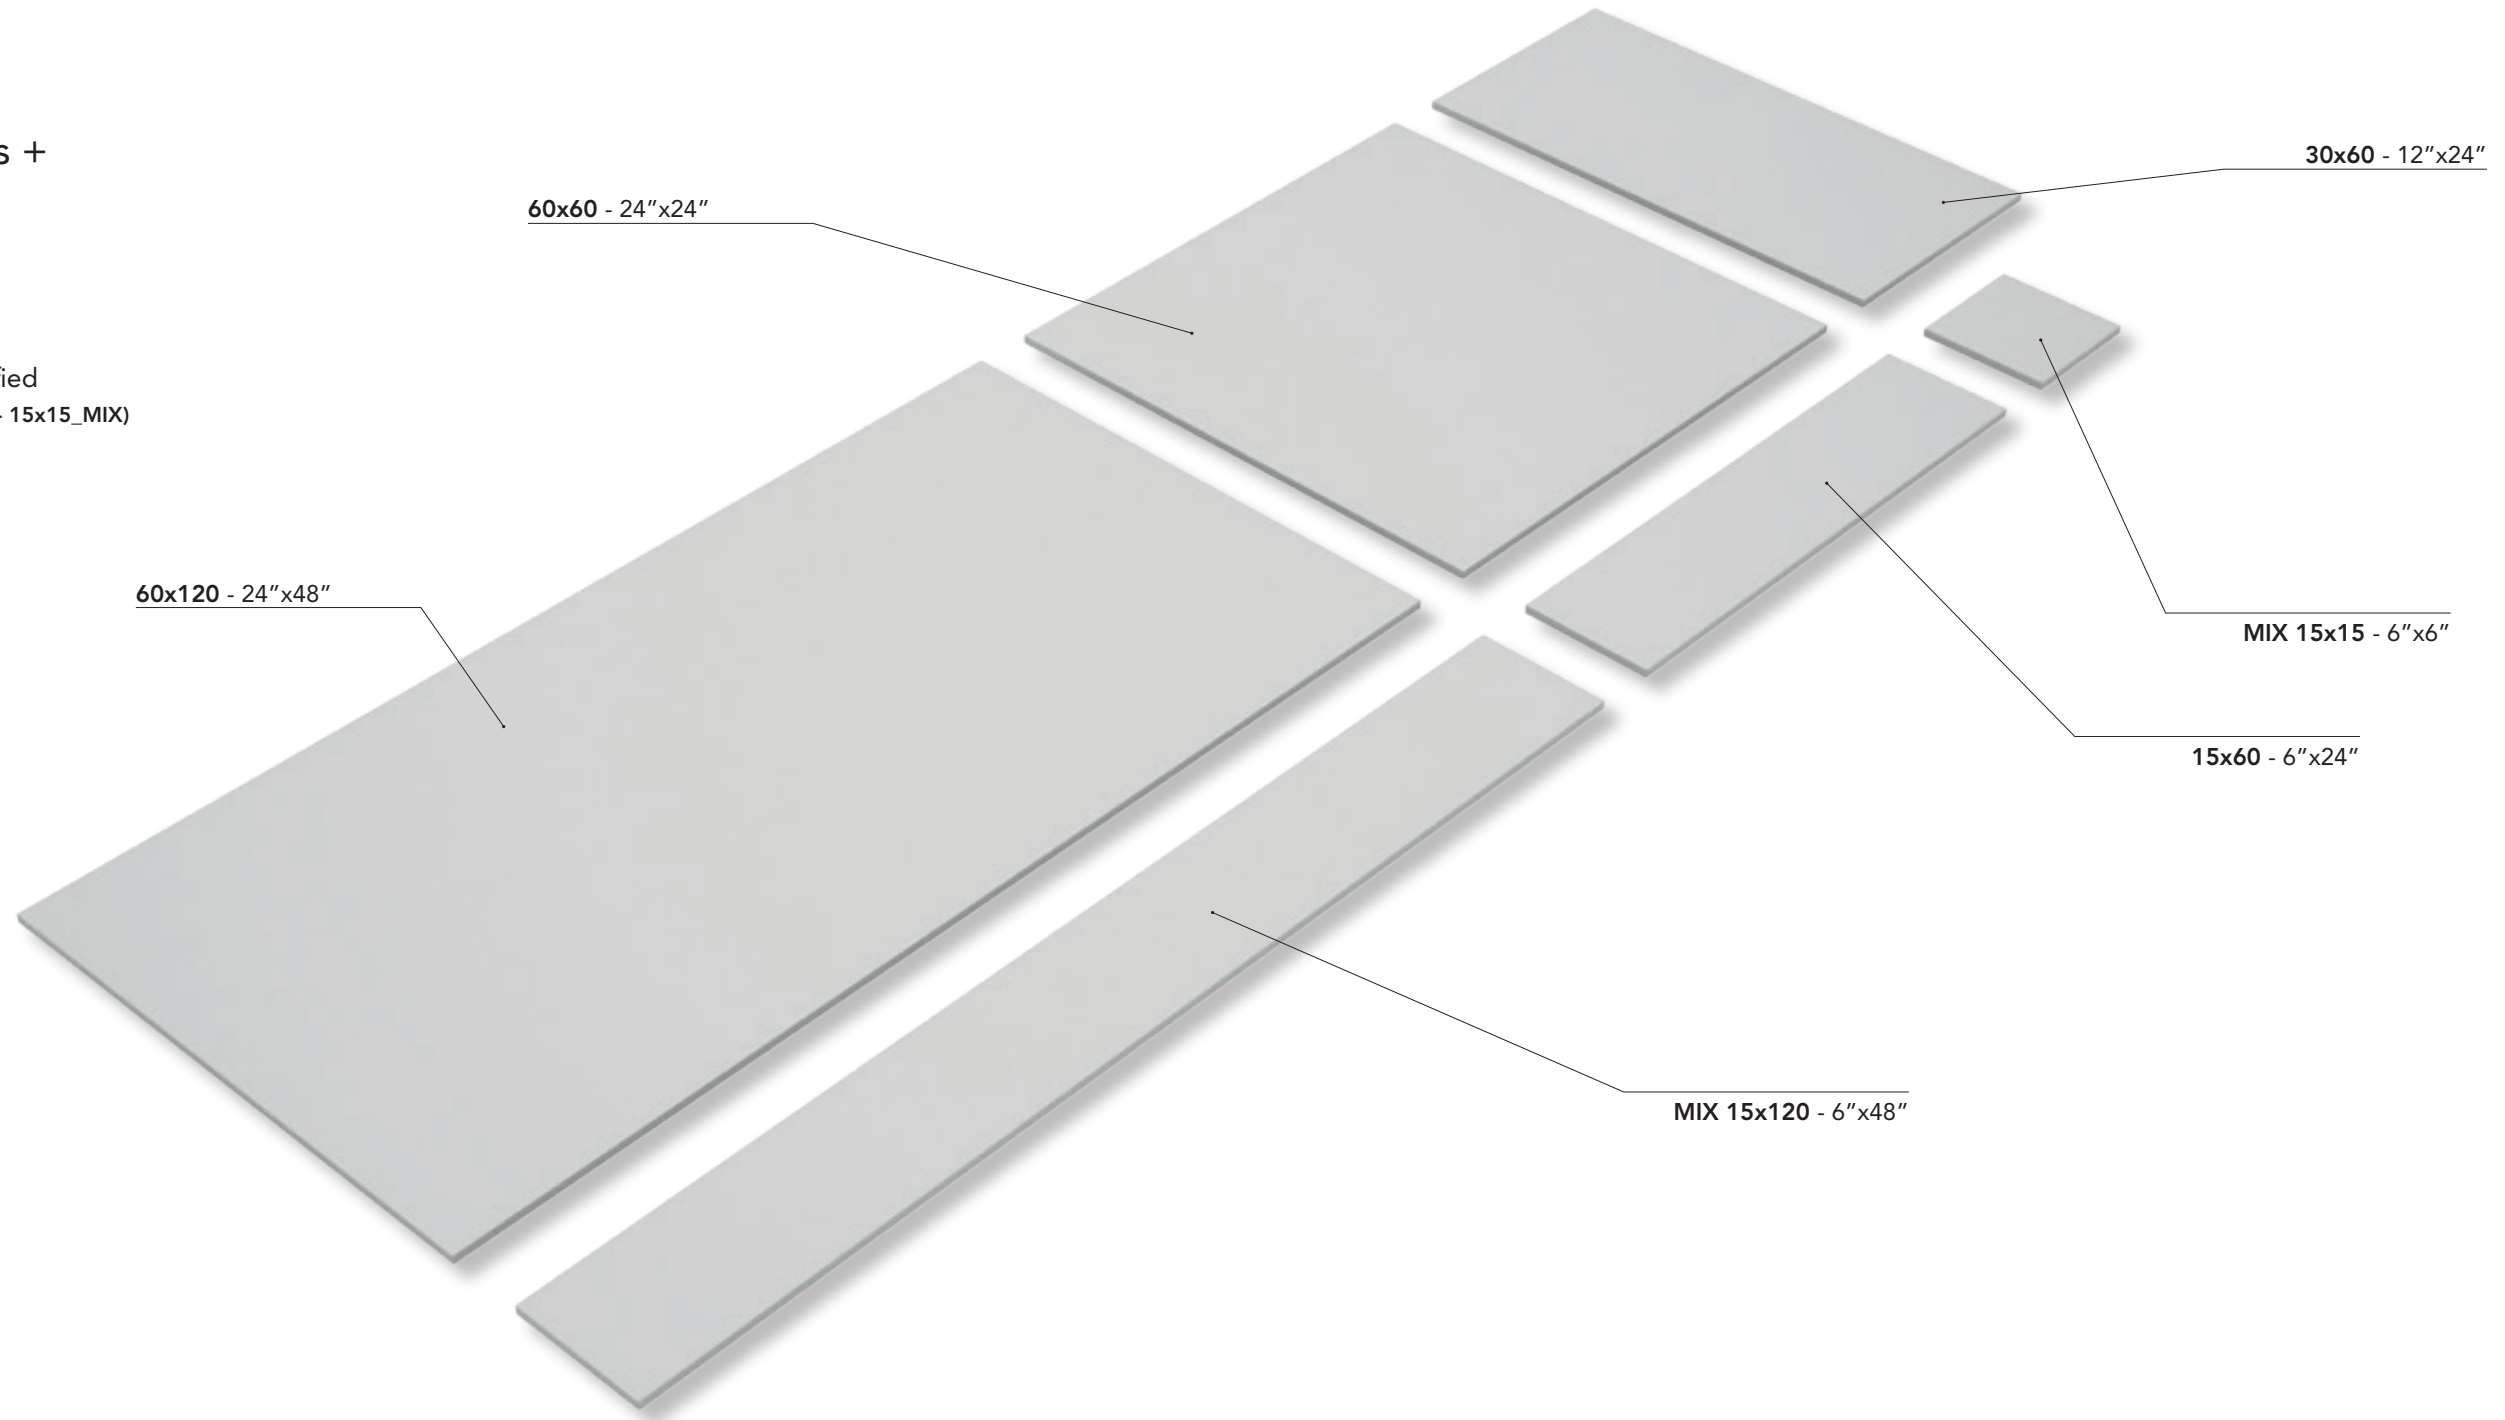

PATCHWORK/gres +

FINITURE DISPONIBILI
AVAILABLE FINISHES:

Naturale/Rettificato - Unpolished/Rectified
(60x120 - 15x120_MIX - 60x60 - 30x60 - 15x60 - 15x15_MIX)

NATURALE/RETTIFICATO

Unpolished/Rectified - Matt/Rektifiziert - Naturel/Rectifié - Натуральный/Ректифицированный

60x120 - 24"x48"	15x120 - 6"x48"	60x60 - 24"x24"	30x60 - 12"x24"
PA621R White_Tex1	PA121R White_Mix	PA601R White_Tex1	PA361R White_Tex1
PA620R Light_Grey_Tex2	PA120R Light_Grey_Mix	PA600R Light_Grey_Tex2	PA360R Light_Grey_Tex2
PA623R Grey_Tex3	PA123R Grey_Mix	PA603R Grey_Tex3	PA363R Grey_Tex3
PA627R Dark_Tex4	PA127R Dark_Mix	PA607R Dark_Tex4	PA367R Dark_Tex4
15x60 - 6"x24"	15x15 - 6"x6"		
PA161R White_Tex1	PA151R White_Mix		
PA160R Light_Grey_Tex2	PA150R Light_Grey_Mix		
PA163R Grey_Tex3	PA153R Grey_Mix		
PA167R Dark_Tex4	PA157R Dark_Mix