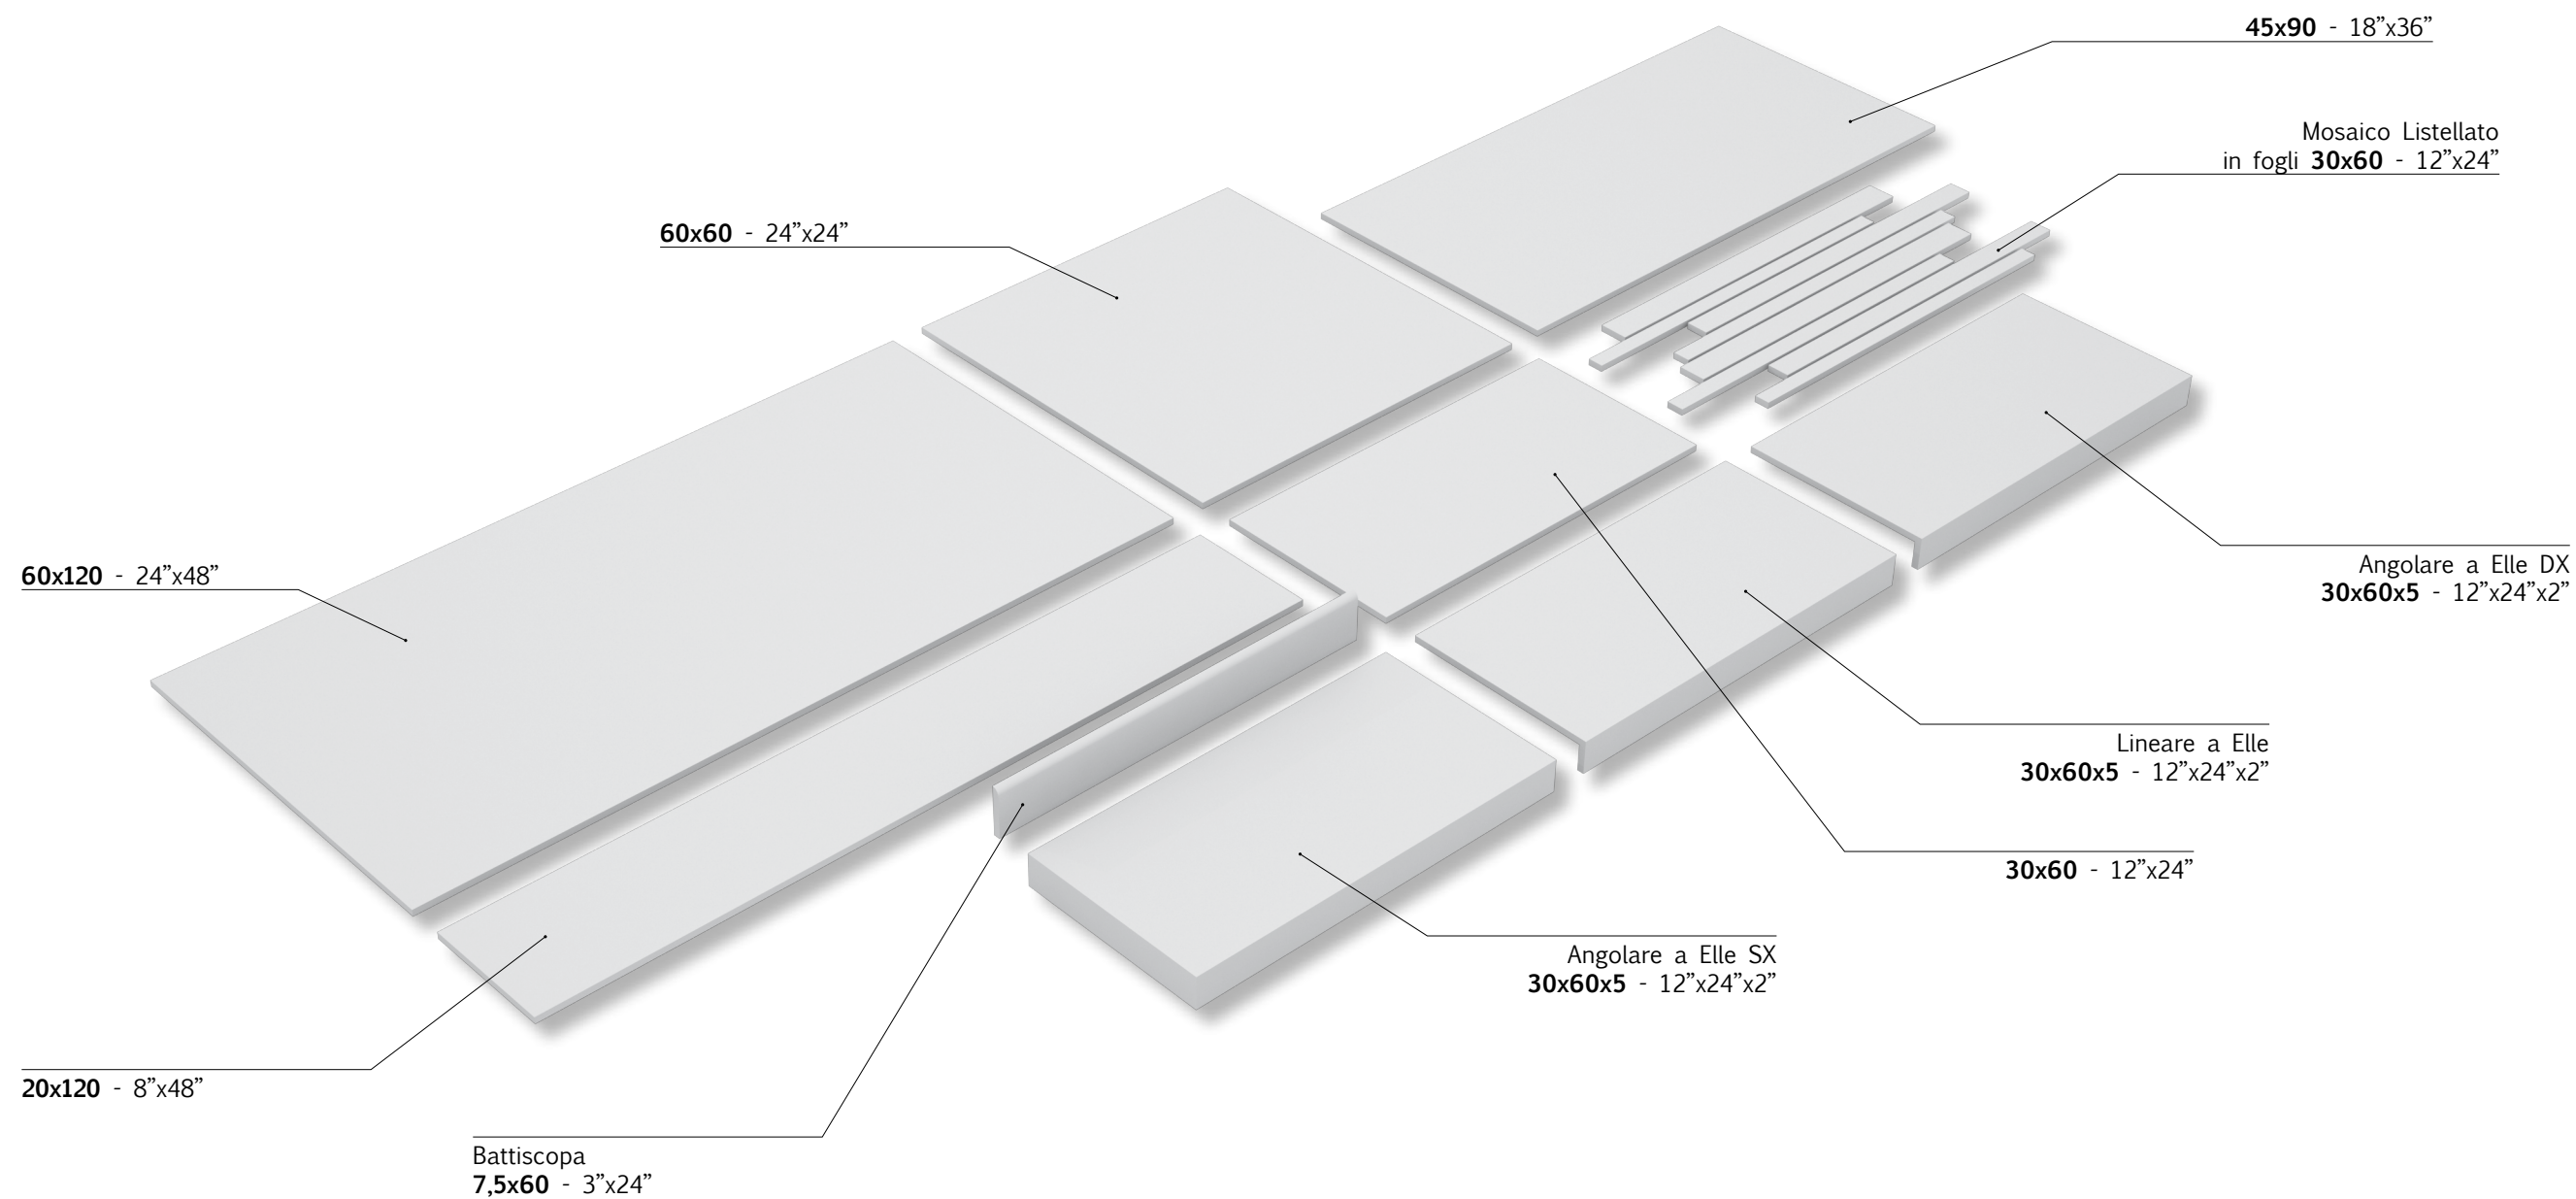

FINITURE DISPONIBILI
AVAILABLE FINISHES:

Naturale/Rettificato - Unpolished/Rectified
(60x120 - 20x120 - 45x90 - 60x60 - 30x60 - MOSAICO LISTELLATO
BATTISCOPIA - LINEARE "L" - ANGOLARE "L")

Lappato/Rettificato - Honed/Rectified
(60x120 - 45x90 - 60x60 - 30x60 - MOSAICO LISTELLATO - BATTISCOPIA)

AVORIO/

GRIGIO/

ANTRACITE/

NERO/