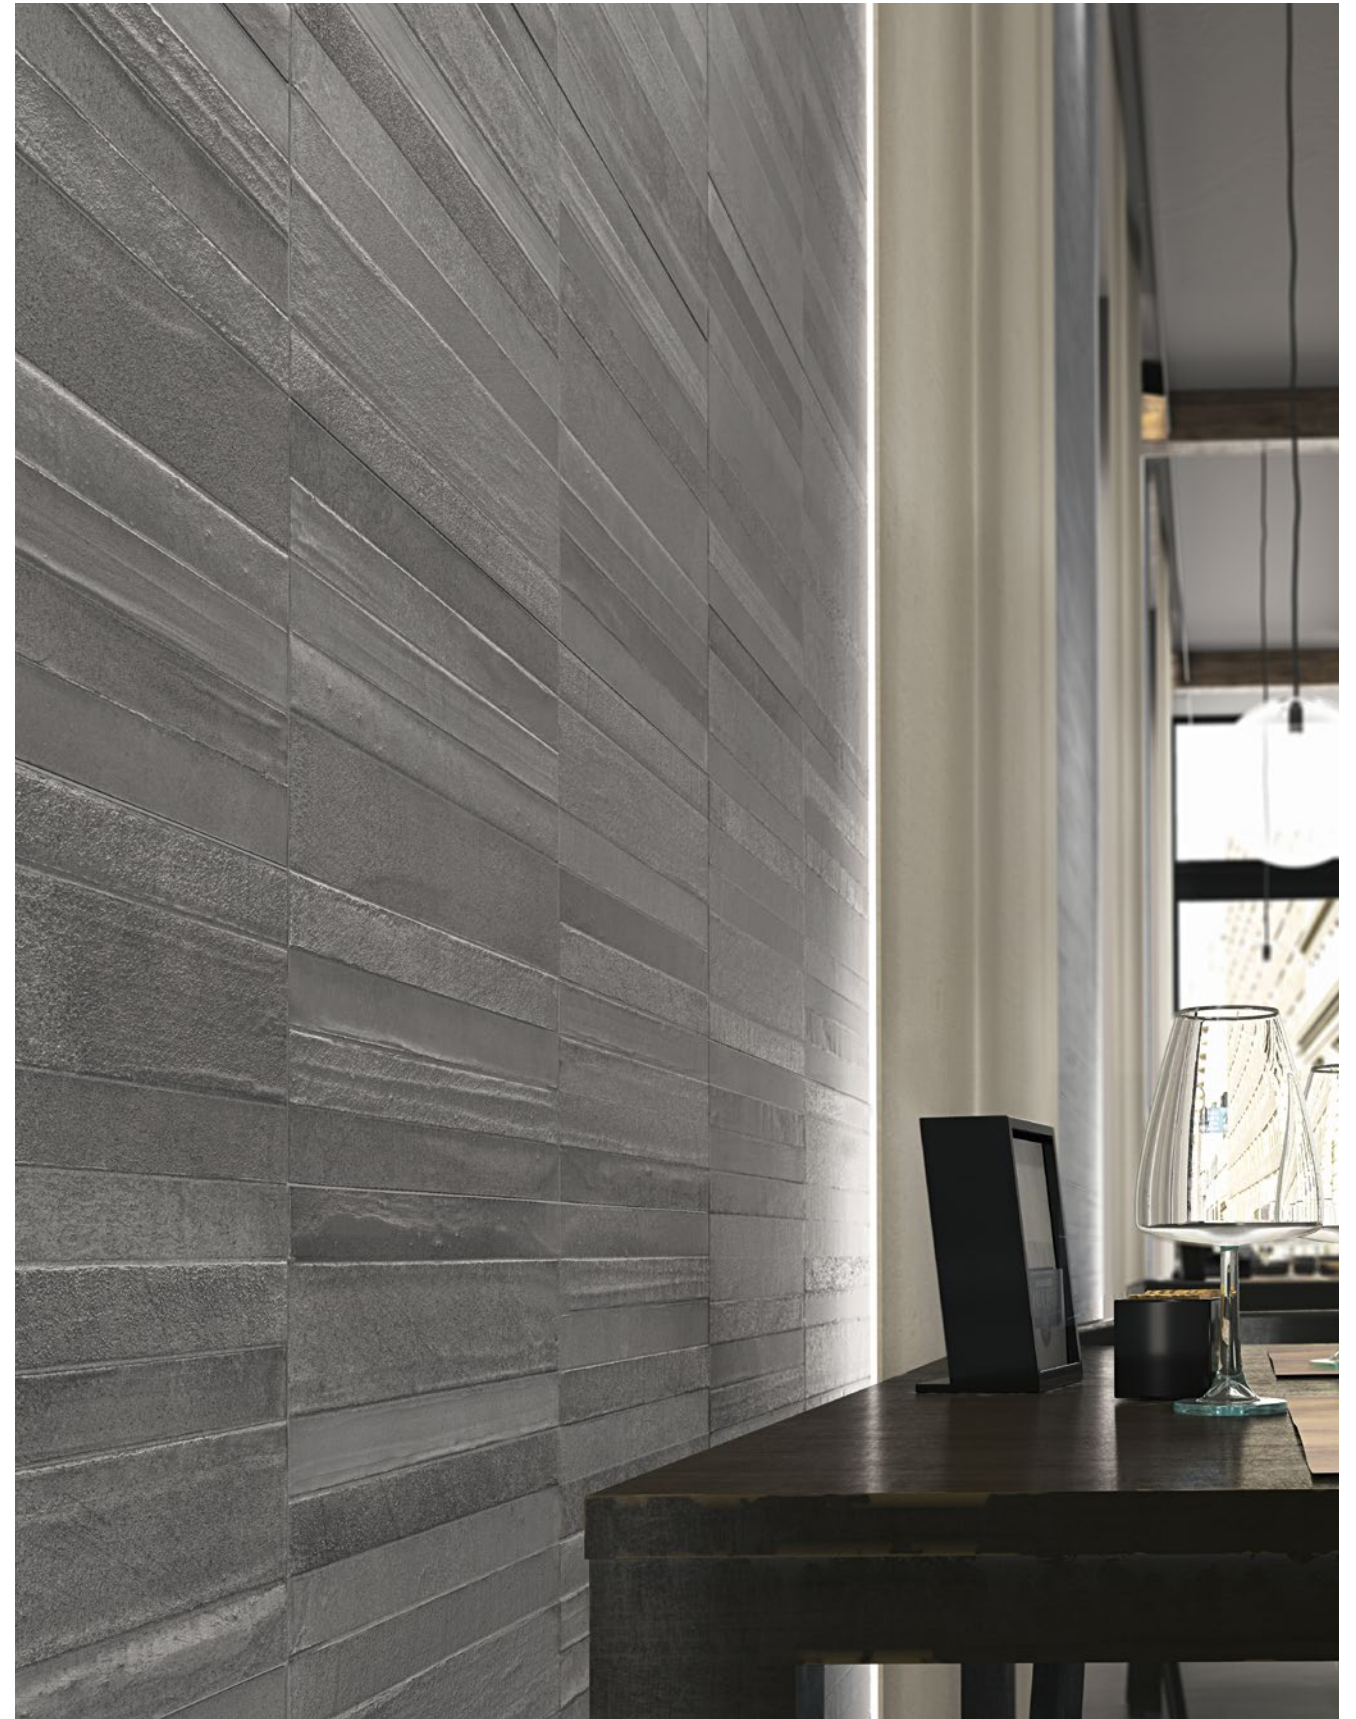

Pavimento / Floor: **Gloam** 60x60 Rect - Rivestimento / Wall: **Gloam Pattern** 30x60 Rect

Rivestimento / Wall: **Gloam Pattern** 30x60 Rect

GENESIS

60x60 30x60 rettificato / rectified - 60,3x60,3 20x20 naturale / natural - 30x60,3 strutturato / structured