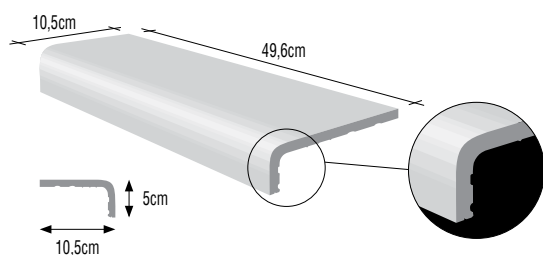

OUT

elemento "L"

EWEL100	White Elemento L Out	10,5x49,6	4,1"x19,5"	566
EWEL800	Ivory Elemento L Out	10,5x49,6	4,1"x19,5"	566
EWEL200	Cream Elemento L Out	10,5x49,6	4,1"x19,5"	566
EWEL600	Brown Elemento L Out	10,5x49,6	4,1"x19,5"	566
EWEL400	Grey Elemento L Out	10,5x49,6	4,1"x19,5"	566