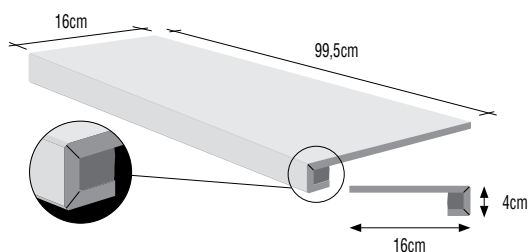

scalino

EWS10	Scalino Costa Retta White	16x99,5	6,3"x39"	738
EWS80	Scalino Costa Retta Ivory	16x99,5	6,3"x39"	738
EWS20	Scalino Costa Retta Cream	16x99,5	6,3"x39"	738
EWS60	Scalino Costa Retta Brown	16x99,5	6,3"x39"	738
EWS40	Scalino Costa Retta Ivory	16x99,5	6,3"x39"	738