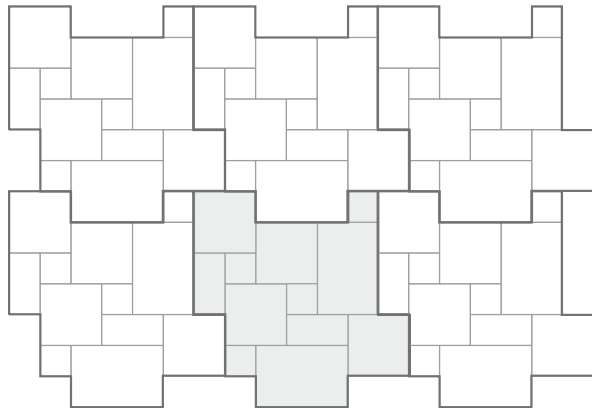

## MODULAR PATTERNS - SCHEMA DI POSA

### MODULE

40,8x61,4 - 16"x24"	1 Pcs
40,8x40,8 - 16"x16"	2 Pcs
20,3x40,8 - 8"x16"	1 Pcs
20,3x20,3 - 8"x8"	2 Pcs
<b>Total Sqm.</b>	<b>0,75</b>

Material packed all in one box  
Contenuto di una scatola

A MODULE is composed of the contents of 2 boxes.  
Un MODULO è composto dal contenuto di 2 scatole.

## Outdoor R11 - Esterno R11

40,8x61,4 - 16"x24"

Modular Pattern

15x40,8x5 - 6"x16"x2"  
L-shape trim - Elemento ad Elle

30x61,4 - 12"x24"  
Edge Cover - Elemento Bordo

33x61,4x5 - 13"x24"x2"  
L-shaped Step - Gradone Lineare ad Elle

33x61,4x5 - 13"x24"x2" DX-SX  
L-shaped Corner Step - Gradone Angolare ad Elle