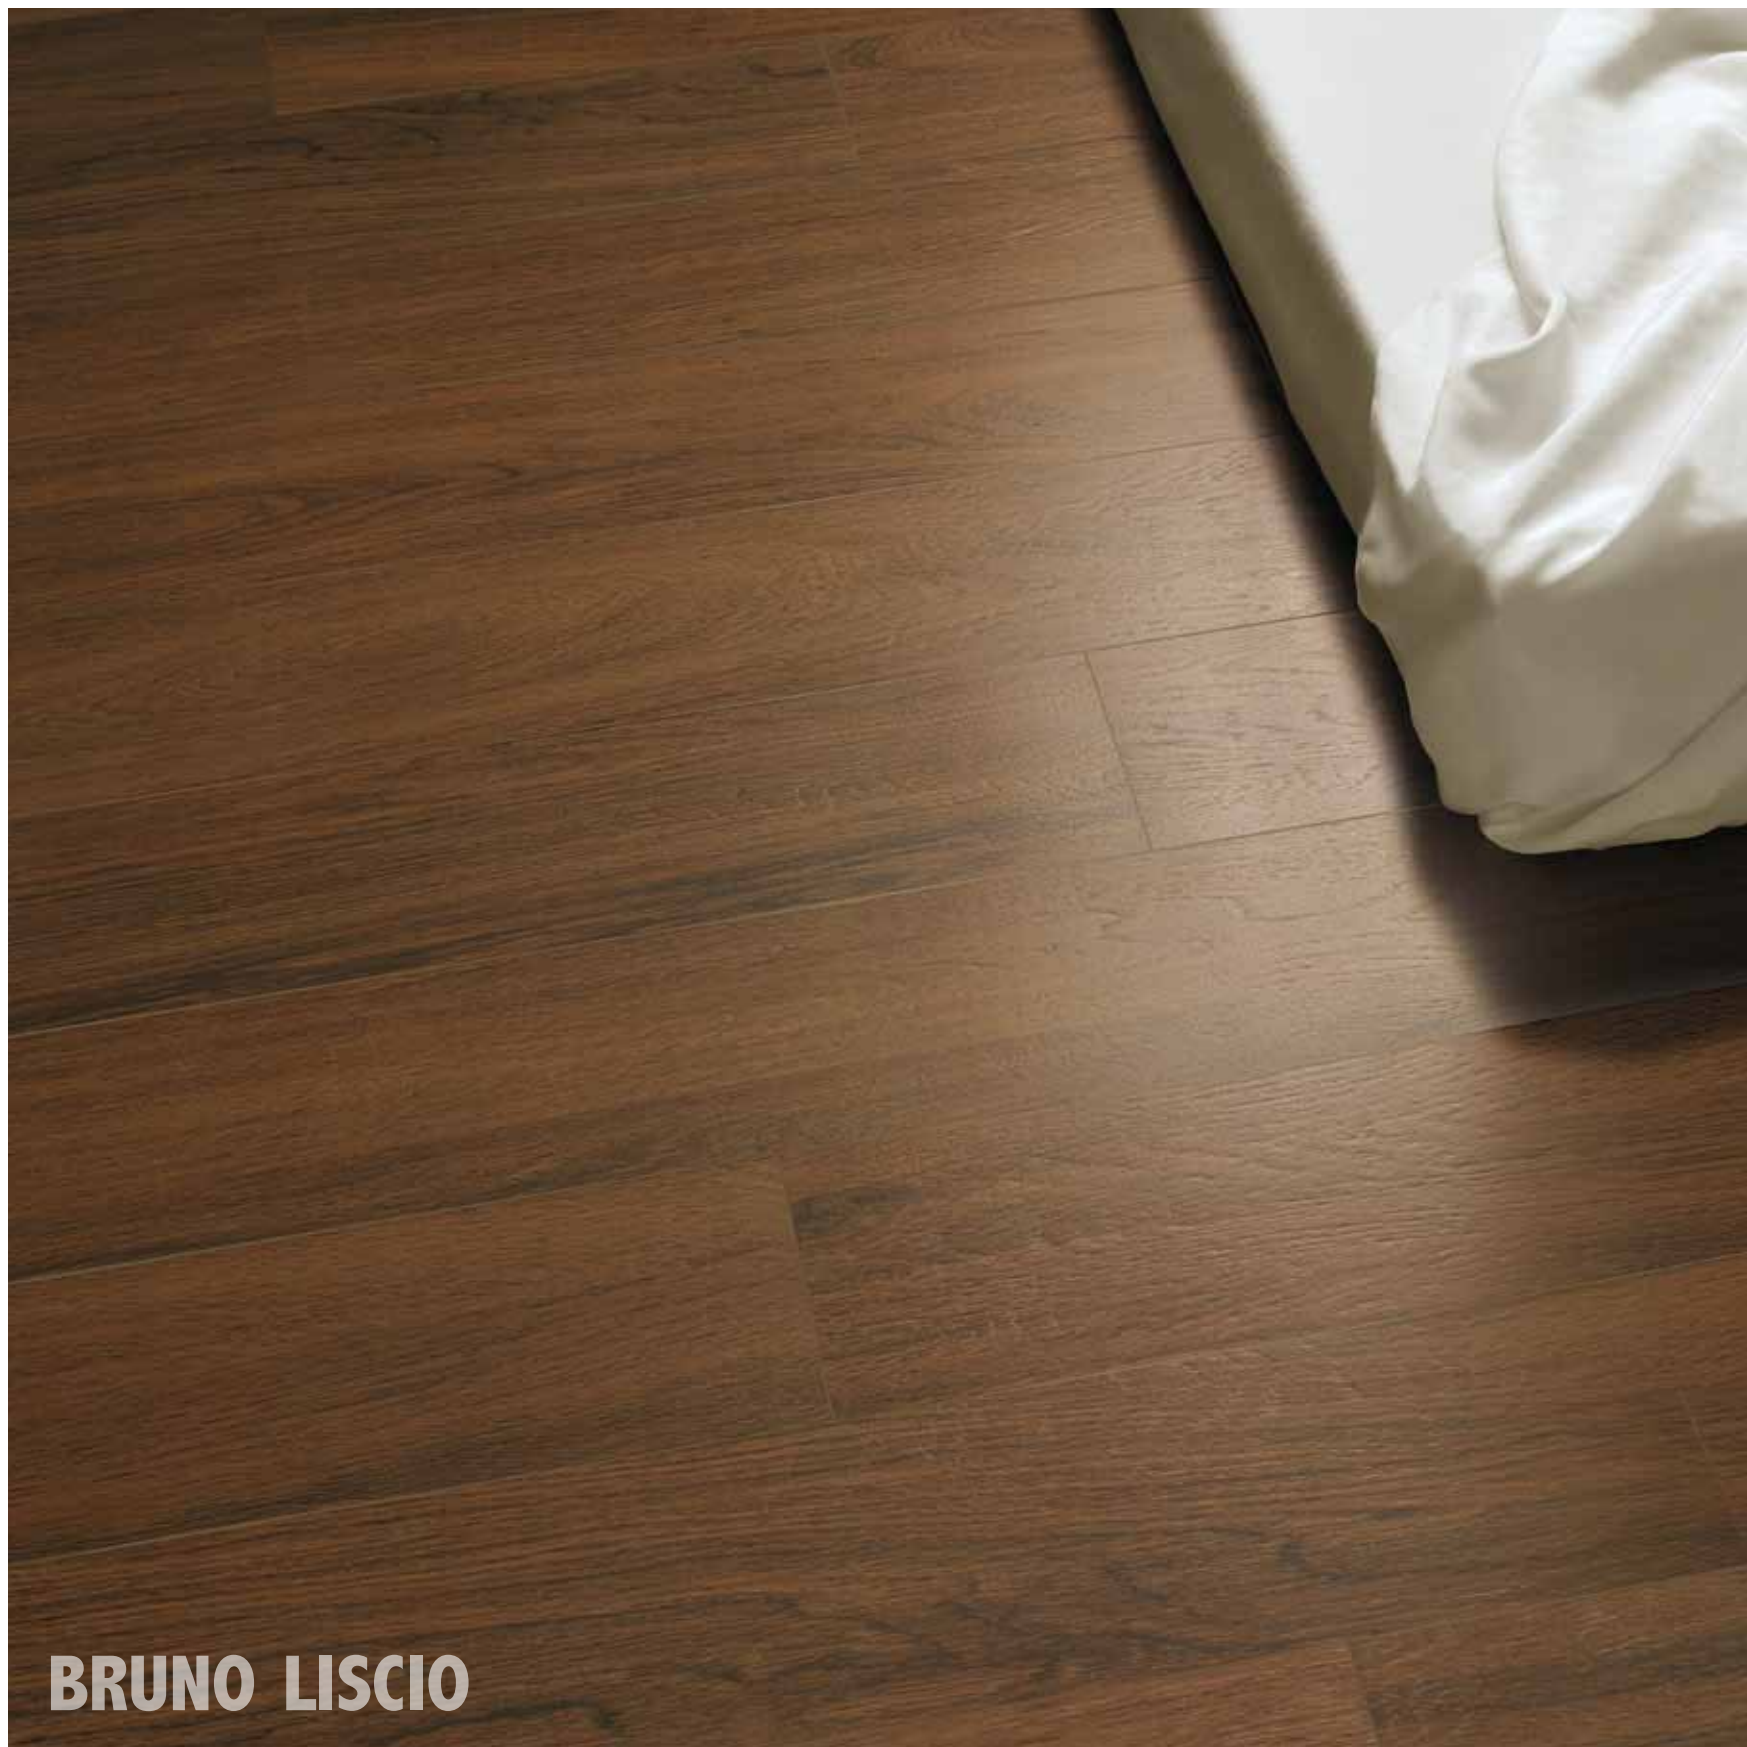

BRUNO LISCIO